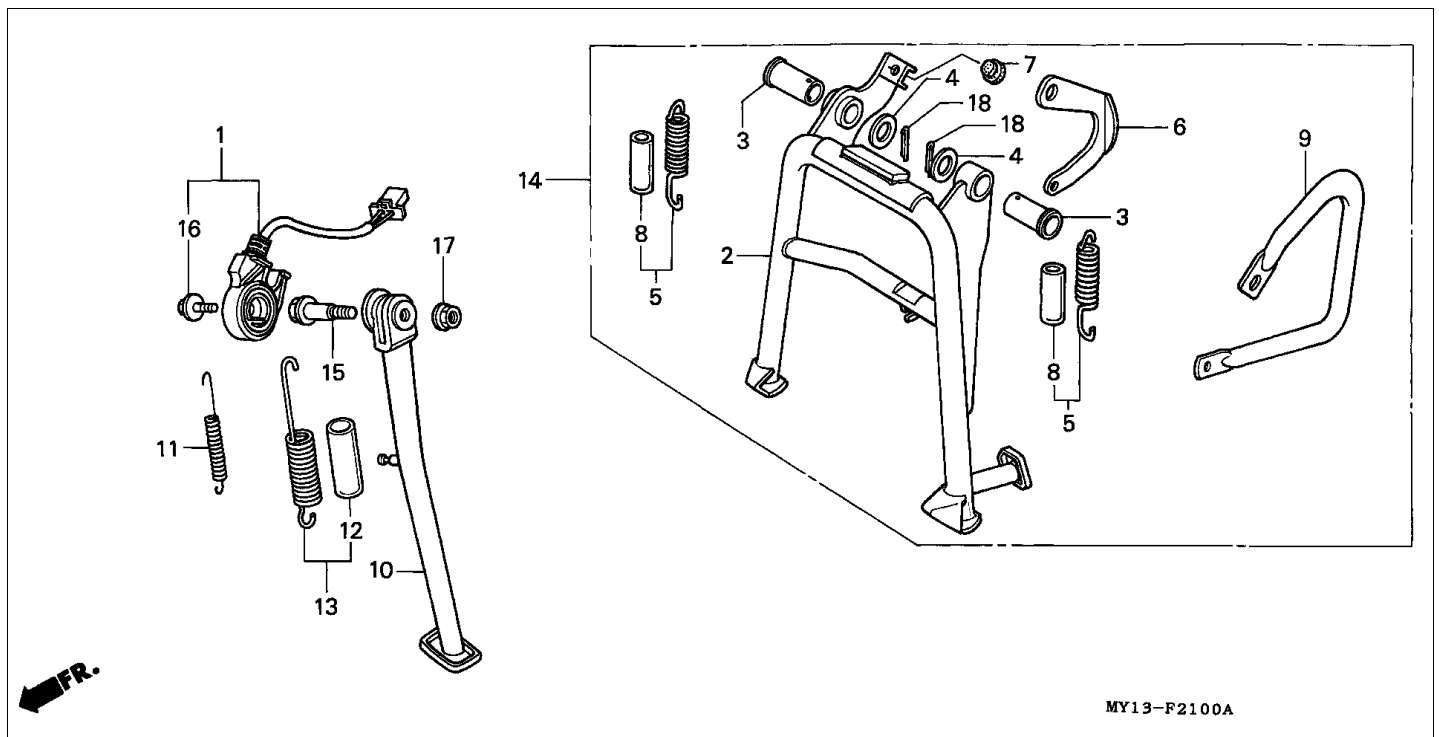

MY13-F2000A

Block F-20 STEP

Refrn	Part Number	Parts Description	Unit Qty	Repair Qty
1	50603-GS9-010	PIN, MAIN STEP BAR JOINT	002	0
2	50603-033-010	PIN, STEP BAR JOINT	002	0
3	50614-KE8-000	PLATE, MAIN STEP SIDE	002	0
4	50615-MV1-000	ARM, R. STEP *NH146M*	001	0
5	50616-MM9-000	STEP COMP., R.	001	0
6	50617-MM9-000	SPRING, R. STEP RETURN	001	0
7	50618-KE8-000	COLLAR, 6.5X11X3	002	0
8	50619-KE8-000	PLATE, MAIN STEP LOWER	002	0
9	50625-MY1-000	ARM, L. STEP *NH146M*	001	0
10	50642-MM9-000	STEP COMP., L.	001	0
11	50644-MM9-000	SPRING, L. STEP RETURN	001	0
12	50661-KE7-000	RUBBER, MAIN STEP	002	0
13	50661-MS8-000	RUBBER, STEP	002	0
14	50701-MS8-000	BAR, R. PILLION STEP	001	0
15	50711-MY1-000	BRACKET, R. PILLION STEP	001	0
16	50801-MS8-000	BAR, L. PILLION STEP	001	0
17	50811-MY1-000	BRACKET, L. PILLION STEP	001	0
18	90157-ME9-000	BOLT, SOCKET, 8X22	004	0
19	90212-MM9-000	BOLT, FLANGE, 12X38	001	0
20	90213-MM9-000	BOLT, FLANGE, 10X38	002	0
21	90485-MB2-000	WASHER, 6MM	002	0
22	90503-MG7-000	SPACER, HANDLE END GUARD	002	0
23	90507-921-000	WASHER, NYLON, 8MM	002	0
24	92101-060120A	BOLT, HEX., 6X12	002	0
25	94101-08000-	WASHER, PLAIN, 8MM	002	0
26	94201-20150-	PIN, SPLIT, 2.0X15	004	0
27	95801-0602207	BOLT, FLANGE, 6X22	002	0