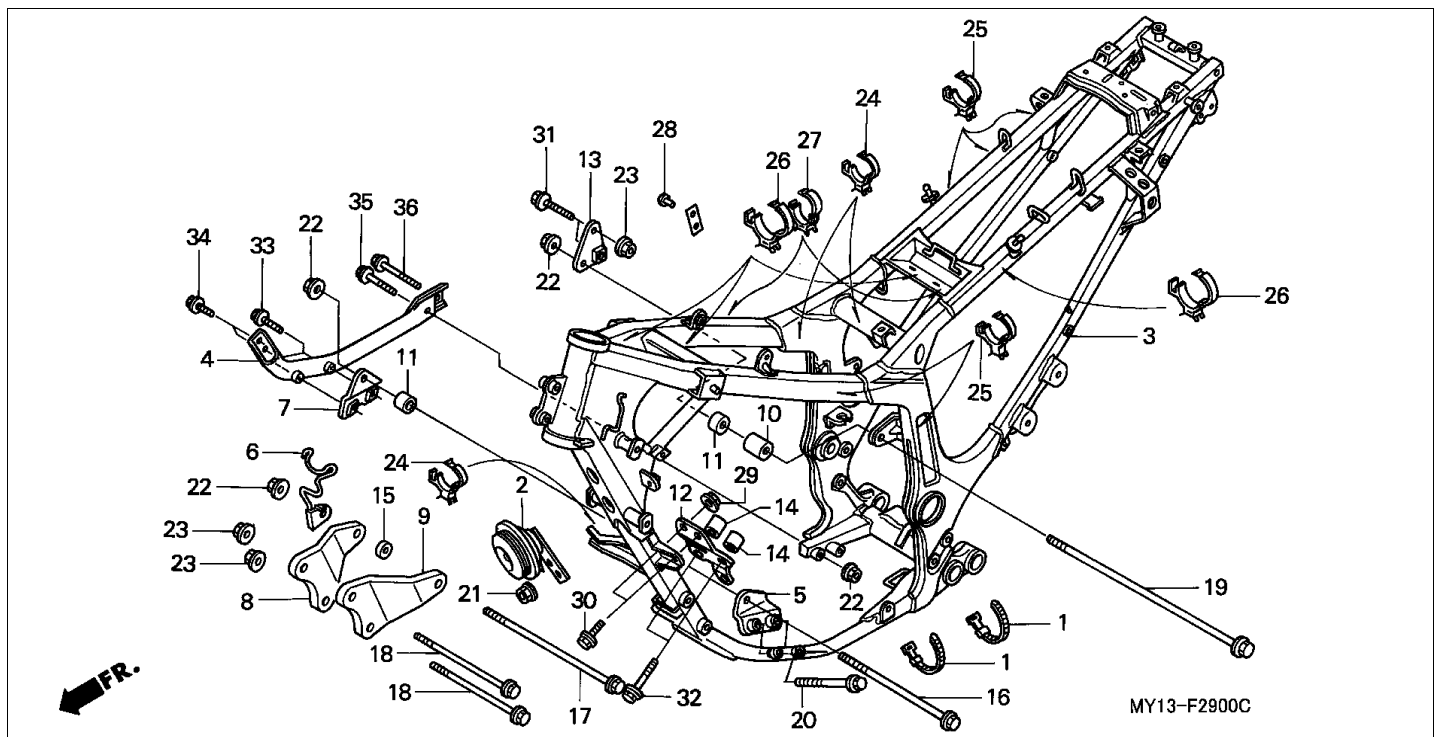

Block F-29 FRAME BODY

Refrn	Part Number	Parts Description	Unit Qty	Repair Qty
1	32161-404-610	BAND B1, WIRE	002	0
2	38110-KW3-008	HORN COMP. (HIGH)	001	0
3	50100-MAY-670	BODY COMP., FRAME *NH146M*	001	0
4	50170-MY1-000	PIPE COMP., R. LOWER *NH146M*	001	0
5	50175-MY1-000	PLATE, L. ENGINE HANGER LOWER *NH146M*	001	0
6	50179-MY1-000	GUIDE, RADIATOR HOSE	001	0
7	50180-MY1-000	PLATE, R. ENGINE HANGER LOWER *NH146M*	001	0
8	50181-MS8-000	PLATE, R. FR. ENGINE HANGER	001	0
9	50182-MS8-000	PLATE, L. FR. ENGINE HANGER	001	0
10	50186-MS8-000	COLLAR A, ENGINE MOUNTING	001	0
11	50187-MS8-000	COLLAR, ENGINE MOUNTING (B)	002	0
12	50188-MY1-000	PLATE, FR. HEAD ENGINE HANGER	001	0
13	50202-MS8-000	PLATE, R. RR. ENGINE HANGER UPPER *NH146M*	001	0
14	50204-MY1-000	COLLAR B, FR. ENGINE HANGER	002	0
15	50362-KT2-000	COLLAR, FR. ENGINE HANGER (A)	001	0
16	90103-MY1-000	BOLT, FLANGE, 10X153	001	0
17	90103-162-000	BOLT, ENGINE HANGER	001	0
18	90113-GY8-900	BOLT, FLANGE, 8X105	002	0
19	90117-KW3-000	BOLT, FLANGE, 10X250	001	0
20	90156-MA0-770	BOLT, FLANGE, 8X65	002	0
21	90208-425-870	NUT, FLANGE, 8MM	001	0
22	90308-382-670	NUT, FLANGE, 10MM	005	0
23	90309-357-000	NUT, HEX., 8MM	003	0
24	90690-GHB-641	CLIP, CABLE, 10MM	003	0
25	90690-GHB-651	CLIP, CABLE, 15MM	005	0
26	90690-GHB-661	CLIP, CABLE, 20MM	004	0
27	90690-GHB-671	CLIP, CABLE, 25MM	001	0
28	90841-001-000	SCREW, RIVET, 1.8X5	003	0
29	94050-08000-	NUT, FLANGE, 8MM	002	0
30	96300-0801800	BOLT, FLANGE, 8X18	002	0
31	96300-0802200	BOLT, FLANGE, 8X22	002	0
32	96300-0803500	BOLT, FLANGE, 8X35	002	0
33	96300-0805000	BOLT, FLANGE, 8X50	002	0
34	96300-1004000	BOLT, FLANGE, 10X40	002	0
35	96300-1007000	BOLT, FLANGE, 10X70	001	0
36	96300-1008500	BOLT, FLANGE, 10X85	001	0