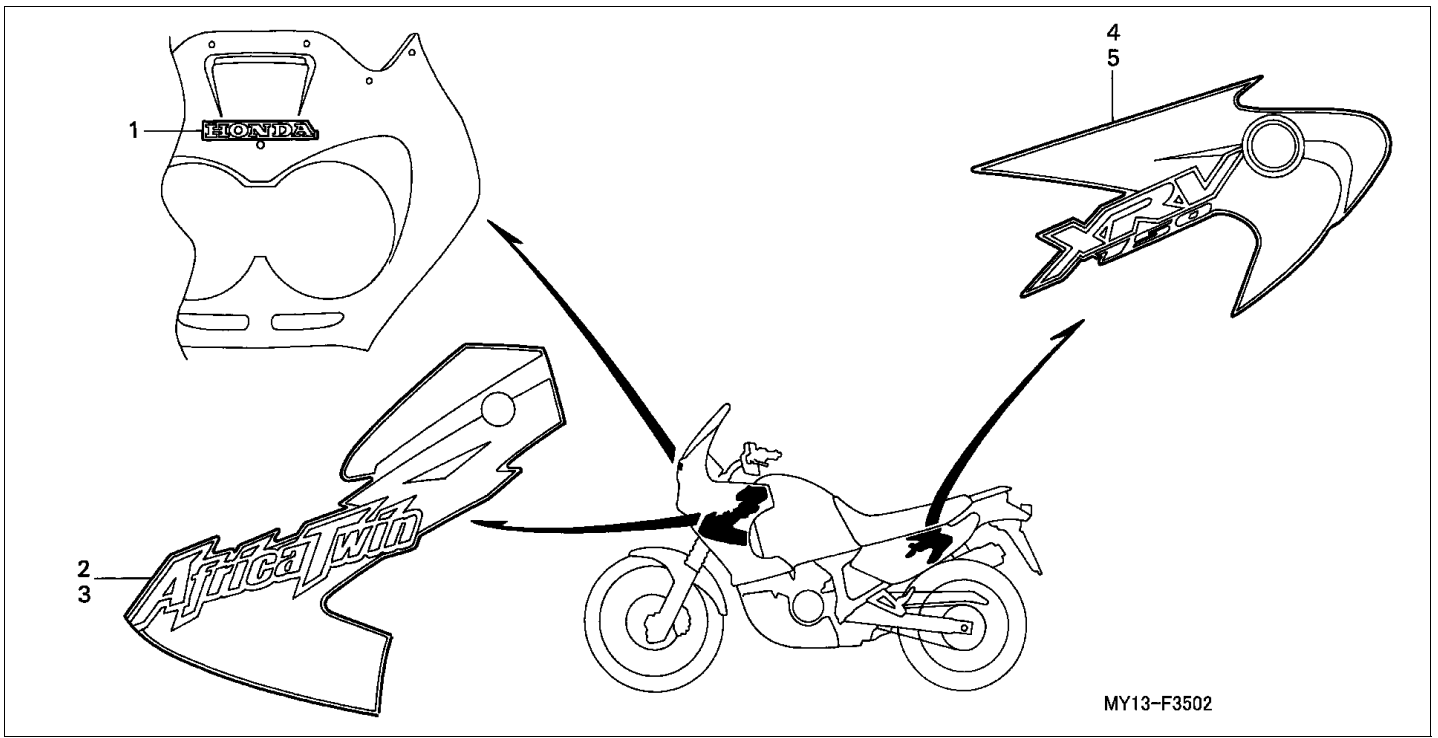

MY13-F3502

Block F-35-2 STRIPE/MARK (3)

Refnr	Part Number	Parts Description	Unit Qty	Repair Qty
1	87131-MAY-G20	MARK, UPPER COWL *TYPE11*	001	0
1	87131-MAY-G20	MARK, UPPER COWL *TYPE12*	001	0
2	87132-MAY-G20	STRIPE, R. SIDE COWL *TYPE11*	001	0
2	87132-MAY-G20	STRIPE, R. SIDE COWL *TYPE12*	001	0
3	87133-MAY-G20	STRIPE, L. SIDE COWL *TYPE11*	001	0
3	87133-MAY-G20	STRIPE, L. SIDE COWL *TYPE12*	001	0
4	87138-MAY-G20	STRIPE, R. SIDE COVER *TYPE11*	001	0
4	87138-MAY-G20	STRIPE, R. SIDE COVER *TYPE12*	001	0
5	87139-MAY-G20	STRIPE, L. SIDE COVER *TYPE11*	001	0
5	87139-MAY-G20	STRIPE, L. SIDE COVER *TYPE12*	001	0