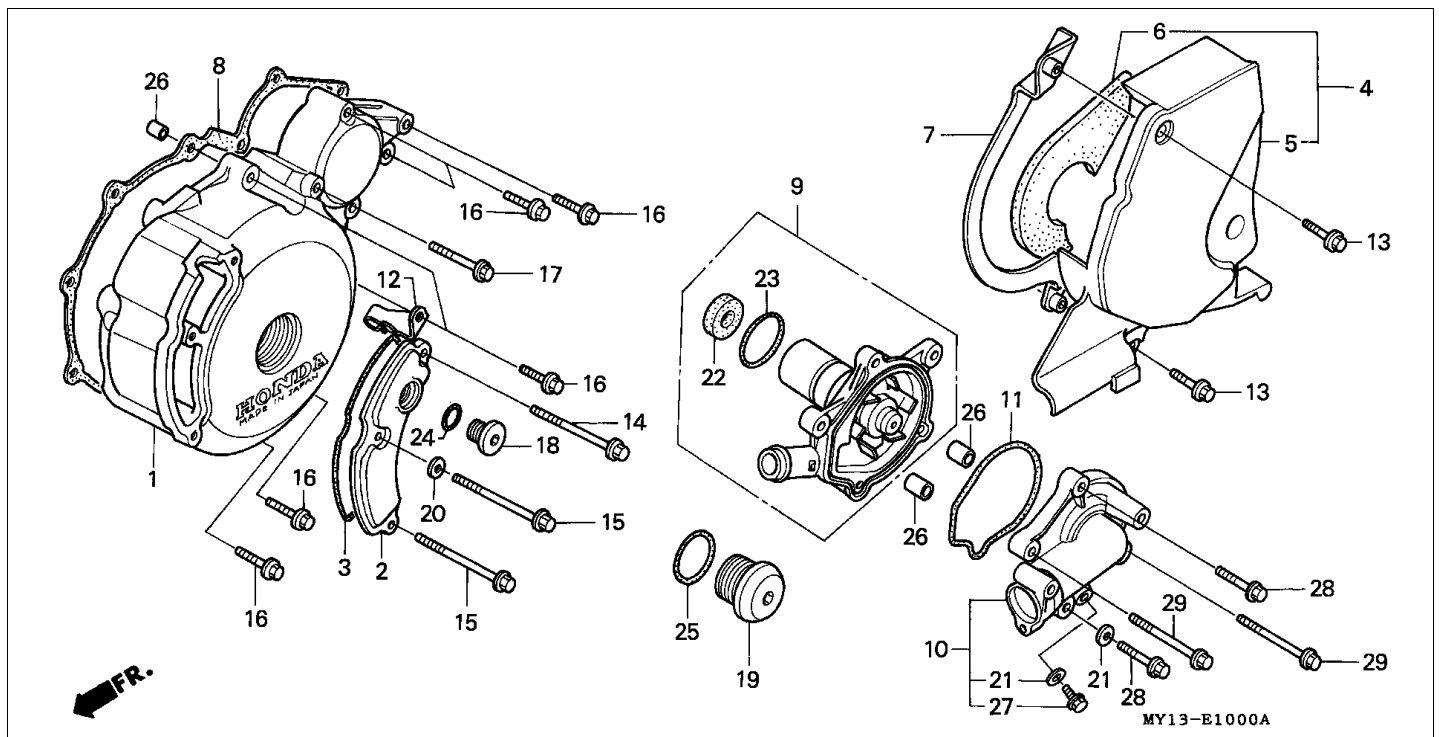

Block E-10 LEFT CRANKCASE COVER/ WATER PUMP

Refrn	Part Number	Parts Description	Unit Qty	Repair Qty
1	11341-MY1-010	COVER, L. CRANKCASE	001	0
2	11342-MY1-000	COVER, PULSER	001	0
3	11343-MV1-000	GASKET, PULSER COVER	001	0
4	11350-MY1-000	COVER COMP., L. RR.	001	0
5	11351-MY1-000	COVER, L. RR.	001	0
6	11352-MV1-700	RUBBER, L. RR. COVER	001	0
7	11355-MV1-000	PLATE, DRIVE CHAIN GUIDE	001	0
8	11395-MV1-850	GASKET, L. COVER	001	0
9	19200-MV1-020	PUMP COMP., WATER	001	0
10	19220-MY1-000	COVER COMP., WATER PUMP	001	0
11	19226-MM9-000	GASKET, WATER PUMP COVER	001	0
12	32972-MAY-000	CLAMPER, OIL PRESSURE SWITCH CORD	001	0
13	90004-GHB-670	BOLT, FLANGE, 6X25 (NSHF)	002	0
14	90004-GHB-810	BOLT, FLANGE, 6X90 (NSHF)	001	0
15	90004-GHB-820	BOLT, FLANGE, 6X95 (NSHF)	002	0
16	90004-GHB-700	BOLT, FLANGE, 6X35 (NSHF)	007	0
17	90004-GHB-720	BOLT, FLANGE, 6X45 (NSHF)	001	0
18	90084-MN8-010	CAP, 14MM	001	0
19	90087-KT7-000	CAP, 30MM	001	0
20	90441-706-000	WASHER, SEALING, 6MM	001	0
21	90463-ML7-000	WASHER, SEALING, 6.5MM	002	0
22	91201-MF2-003	OIL SEAL, 12X28X7 (ARAI)	001	0
23	91302-MB0-013	O-RING, 32.95X2.62 (ARAI)	001	0
24	91303-377-000	O-RING, 13.8X2.5	001	0
25	91356-425-003	O-RING, 30MM	001	0
26	94301-08140-	DOWEL PIN, 8X14	004	0
27	95701-0601200	BOLT, FLANGE, 6X12	001	0
28	95701-0602500	BOLT, FLANGE, 6X25	002	0
29	95701-0604500	BOLT, FLANGE, 6X45	002	0