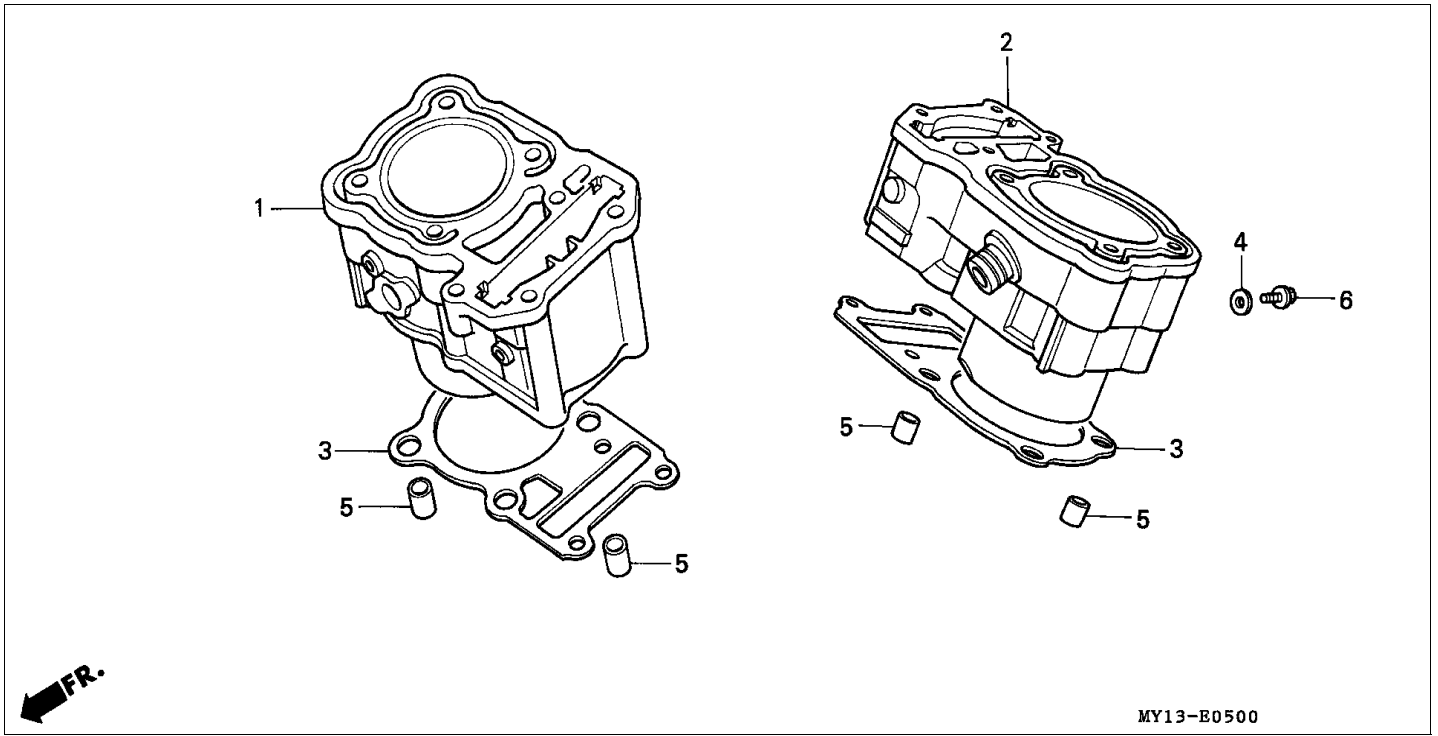

Block E-5 CYLINDER

Refnr	Part Number	Parts Description	Unit Qty	Repair Qty
1	12100-MV1-000	CYLINDER COMP., FR.	001	0
2	12110-MV1-000	CYLINDER COMP., RR.	001	0
3	12191-MV1-004	GASKET, CYLINDER	002	0
4	90441-706-000	WASHER, SEALING, 6MM	001	0
5	94301-14200-	DOWEL PIN, 14X20	004	0
6	95701-0601000	BOLT, FLANGE, 6X10	001	0