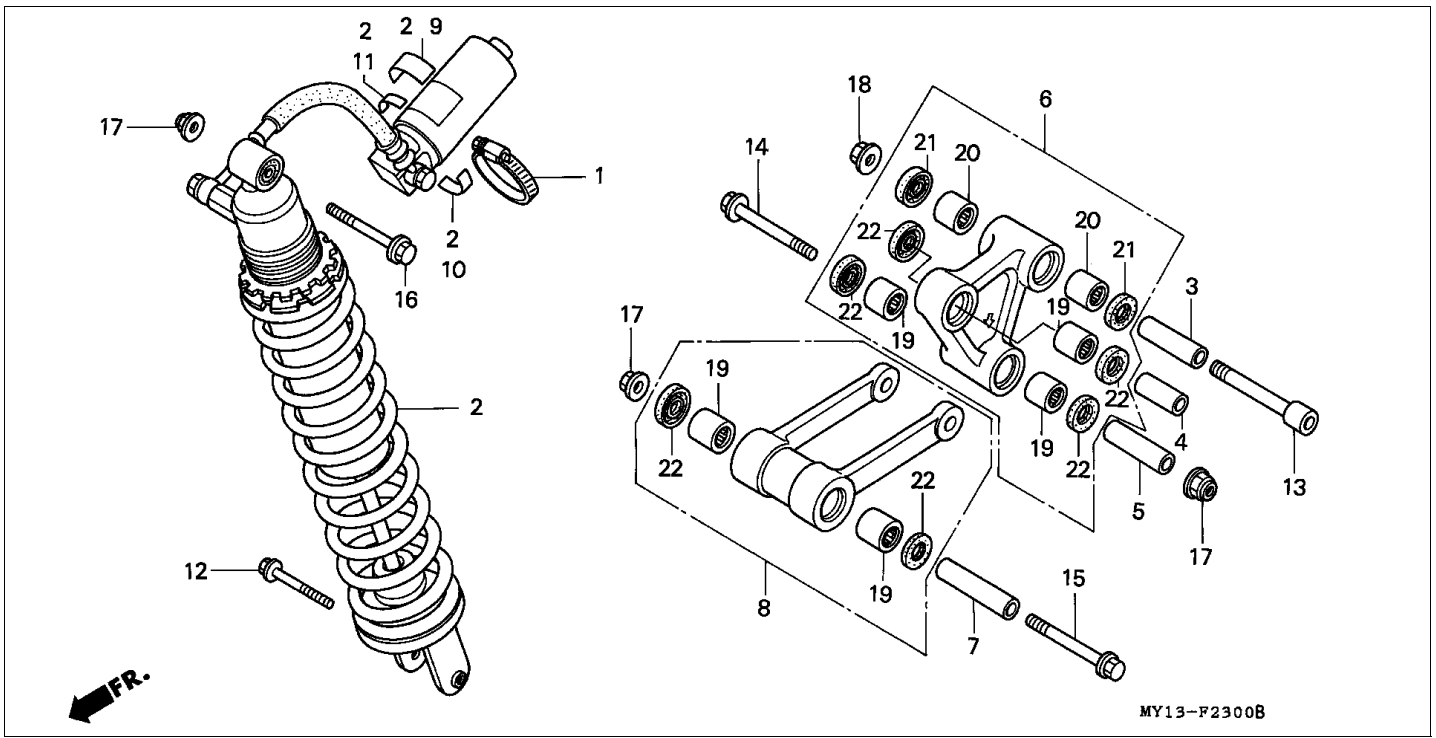

Block F-23 REAR CUSHION

Refnr	Part Number	Parts Description	Unit Qty	Repair Qty
1	16223-MAY-640	BAND, SUB TANK	001	0
2	52400-MAY-601	CUSHION ASSY., RR. (SHOWA)	001	0
3	52463-MY1-000	COLLAR A, CUSHION ARM	001	0
4	52464-MY1-000	COLLAR B, CUSHION ARM	001	0
5	52465-MY1-000	COLLAR C, CUSHION ARM	001	0
6	52469-MY1-305	ARM SET, CUSHION	001	0
7	52473-MY1-000	COLLAR, CUSHION CONNECTING ROD	001	0
8	52479-MY1-305	ROD SET, CUSHION CONNECTING	001	0
9	87516-KV6-610	LABEL, RR. DAMPER CAUTION	001	0
12	90126-MY1-000	BOLT, FLANGE, 10X45	001	0
13	90128-MV1-000	BOLT, SOCKET, 12X100	001	0
14	90115-KW3-000	BOLT, FLANGE, 10X98	001	0
15	90151-MM9-000	BOLT, FLANGE, 10X118	001	0
16	90154-HA6-000	BOLT, FLANGE, 10X60	001	0
17	90304-GE8-003	NUT, U, 10MM	003	0
18	90306-KF0-003	NUT, FLANGE, 12MM	001	0
19	91071-MY1-005	BEARING, NEEDLE, 17X24X17	005	0
20	91072-MY1-005	BEARING, NEEDLE, 20X26X20	002	0
21	91254-KS6-003	DUST SEAL, 20X26X4.5 (ARAI)	002	0
22	91262-KV3-831	DUST SEAL, 17X24X5 (ARAI)	006	0