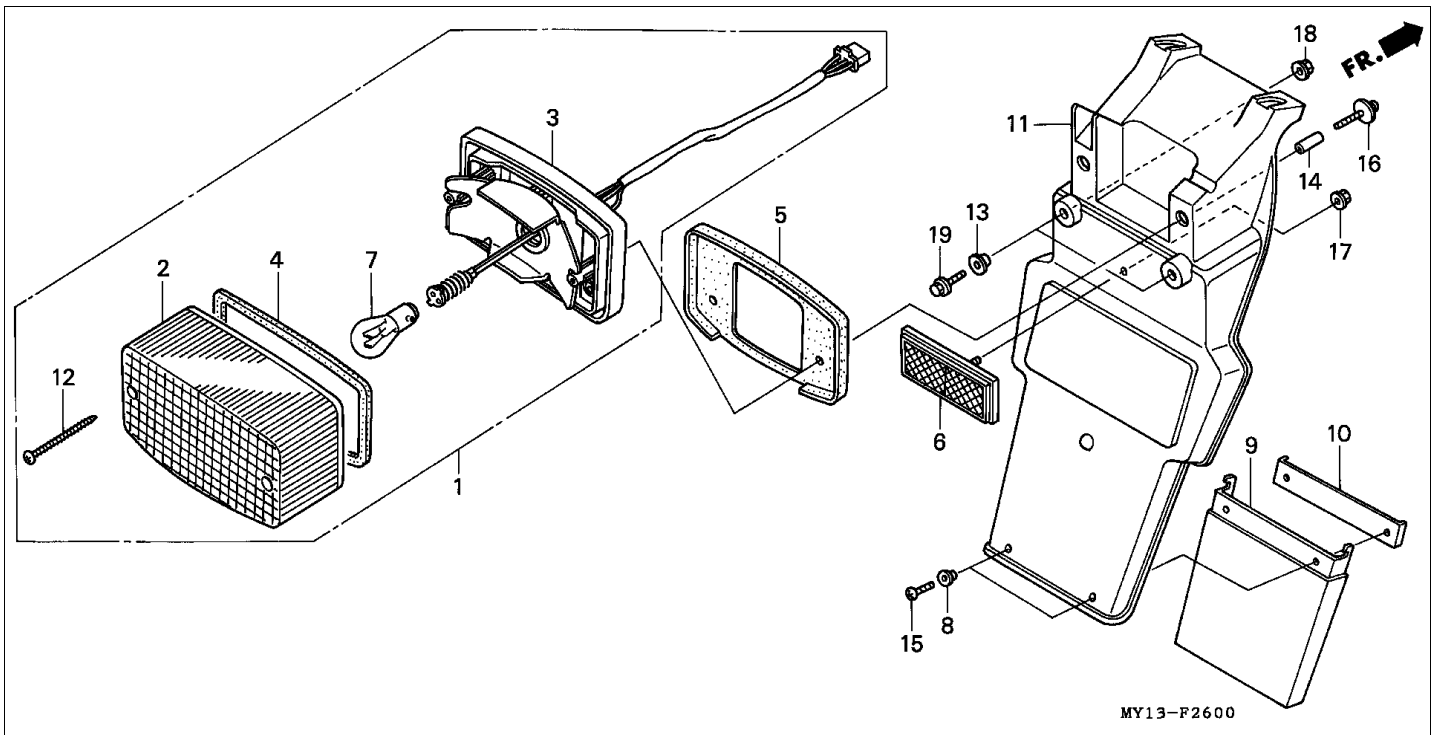

Block F-26 TAILLIGHT

Refrn	Part Number	Parts Description	Unit Qty	Repair Qty
1	33701-MY1-003	TAILLIGHT UNIT	001	0
2	33702-KB7-013	LENS, TAILLIGHT (STANLEY)	001	0
3	33703-MY1-003	SOCKET COMP., TAILLIGHT	001	0
4	33709-KB7-003	PACKING, TAILLIGHT LENS	001	0
5	33718-MG2-000	PACKING, TAILLIGHT	001	0
6	33741-MS6-921	REFLECTOR, REFLEX	001	0
7	34906-447-711	BULB, TAILLIGHT (STANLEY) (12V 21/5W)	001	0
11	84701-MY1-000	BRACKET, NUMBER PLATE	001	0
12	90105-KB7-910	SCREW, TAPPING, 4X40	002	0
13	90563-KE6-890	COLLAR, RR. FENDER	002	0
14	91501-ZE7-300	COLLAR, 7X1X14	002	0
16	93894-0502500	SCREW-WASHER, 5X25	002	0
17	94050-05000-	NUT, FLANGE, 5MM	001	0
18	94050-06000-	NUT, FLANGE, 6MM	002	0
19	95701-0601600	BOLT, FLANGE, 6X16	002	0