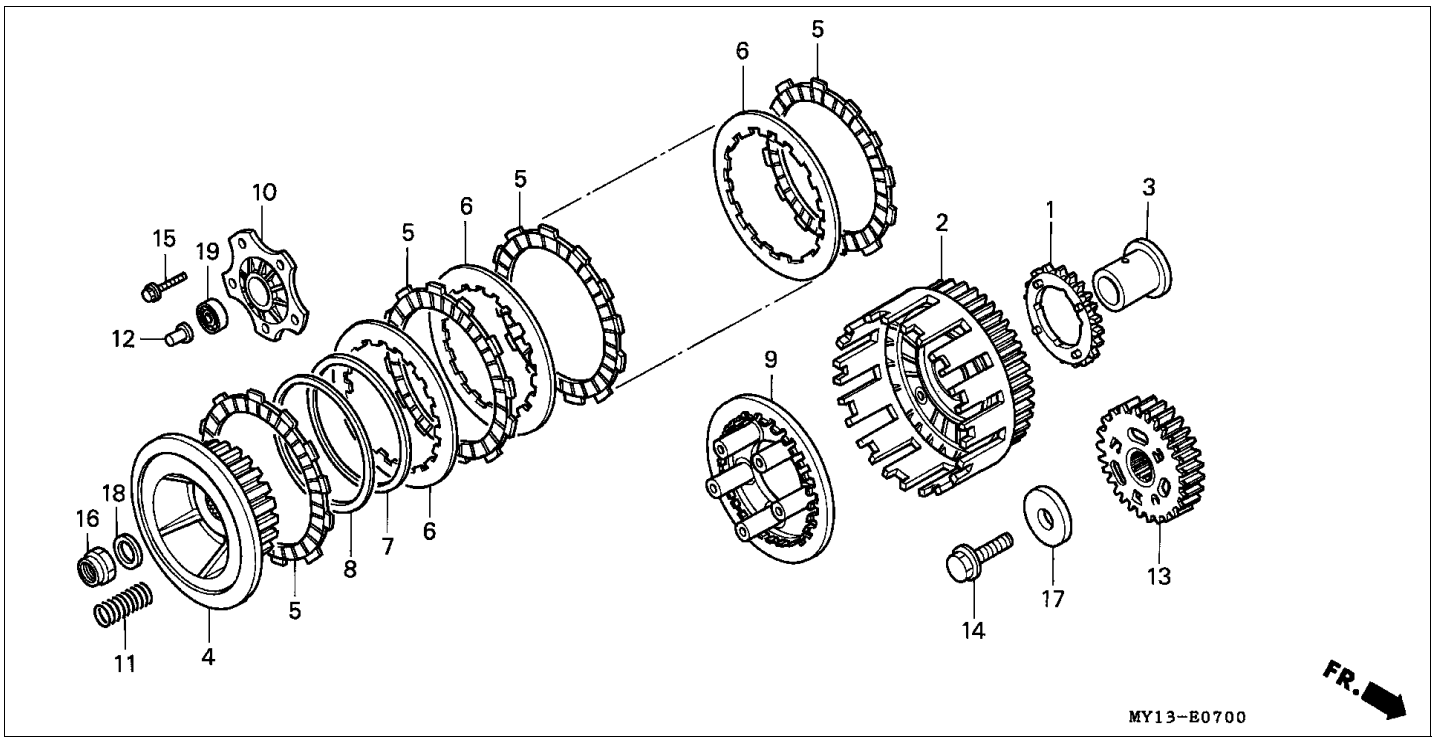

Block E-4 CAM CHAIN/TENSIONER

Refnr	Part Number	Parts Description	Unit Qty	Repair Qty
1	14322-MR1-000	SPROCKET, CAM (40T)	002	0
1	14322-MZ8-B40	SPROCKET, CAM (40T)	002	0
2	14401-MN1-671	CHAIN, CAM (BORG WARNER)(118L)	002	0
3	14510-MR1-000	TENSIONER COMP., CAM CHAIN	002	0
4	14516-MG8-003	SPRING, CAM CHAIN TENSIONER (NIPPON HATSUJO)	002	0
5	14522-MV1-000	GUIDE, CAM CHAIN	002	0
6	14531-MN8-000	RUBBER, FR. CUSHION	001	0
7	14532-MN8-000	RUBBER, RR. CUSHION	001	0
8	14623-MV1-000	PLATE, TENSIONER SETTING	002	0
9	90021-KE9-000	BOLT, SPECIAL, 6MM	004	0
10	90086-MF5-000	BOLT, FLANGE KNOCK, 7X13	004	0
11	90441-706-000	WASHER, SEALING, 6MM	004	0
12	95701-0601600	BOLT, FLANGE, 6X16	002	0

Block E-6 RIGHT CRANKCASE COVER

Refnr	Part Number	Parts Description	Unit Qty	Repair Qty
1	11330-MY1-000	COVER COMP., R. CRANKCASE	001	0
2	11332-MV1-000	PLATE, R. COVER	001	0
3	11333-MV1-000	PLATE, R. COVER (B)	001	0
4	11334-MV1-000	RUBBER A, R. COVER DAMPER	001	0
5	11335-MV1-000	RUBBER B, R. COVER DAMPER	001	0
6	11394-MV1-850	GASKET, R. COVER	001	0
7	15650-MM9-000	GAUGE COMP., OIL LEVEL	001	0
8	22810-MV1-000	LEVER COMP., CLUTCH	001	0
9	22815-413-000	SPRING, CLUTCH LEVER	001	0
10	22825-MV1-000	RECEIVER, CLUTCH WIRE	001	0
11	32970-MV1-000	PLUG, PULSER CORD	001	0
12	90002-GHB-790	BOLT, FLANGE, 6X80	001	0
13	90003-MS8-000	BOLT, FLANGE, 6X35	013	0
14	91053-719-005	BEARING, NEEDLE, 12X16X10 (NTN)	002	0
15	91204-KK0-003	OIL SEAL, 12X18X5 (ARAI)	001	0
16	91301-250-000	O-RING, 21.5MM	001	0
17	94301-08140-	DOWEL PIN, 8X14	002	0
18	95701-0601200	BOLT, FLANGE, 6X12	006	0