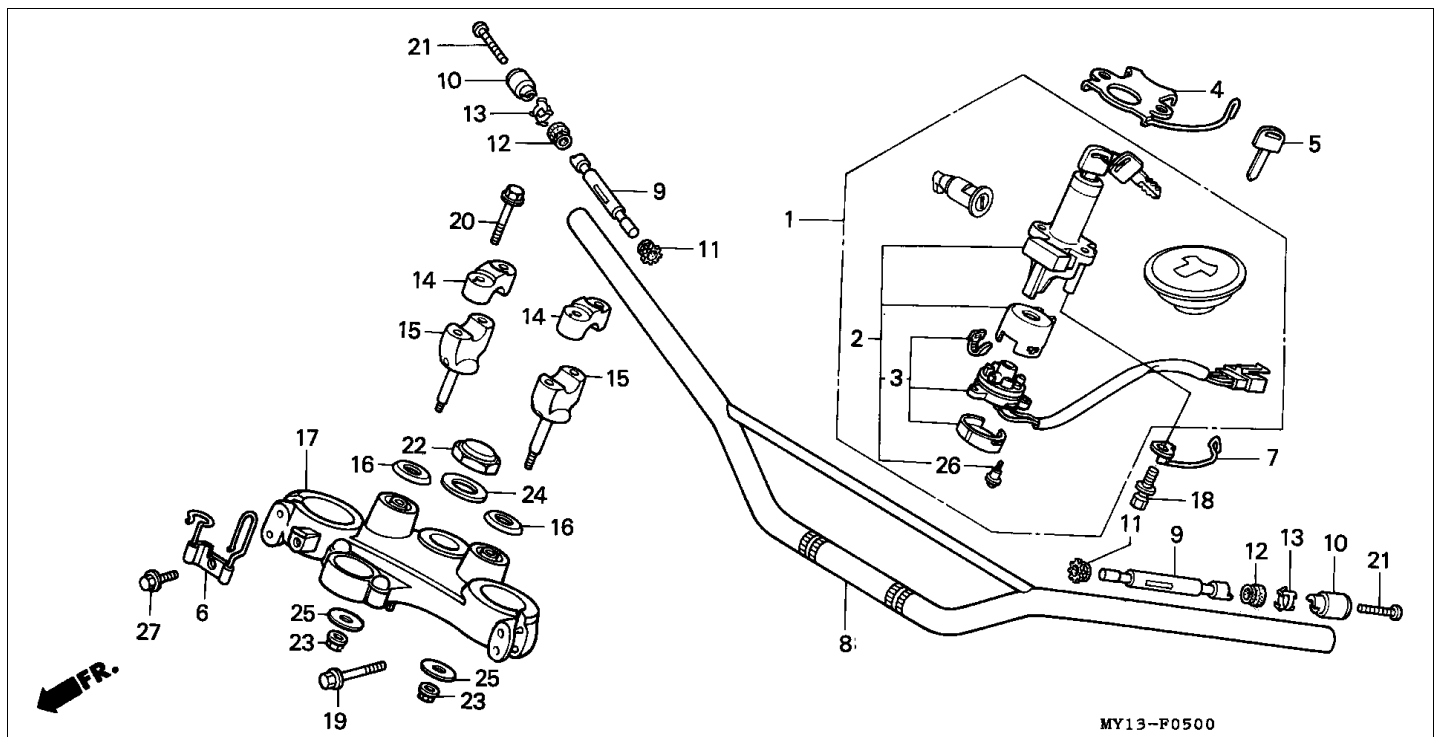

Block F-5 HANDLE PIPE/TOP BRIDGE

Refrn	Part Number	Parts Description	Unit Qty	Repair Qty
1	35010-MY1-610	KEY SET	001	0
2	35100-MY1-611	SWITCH ASSY., COMBINATION & LOCK	001	0
3	35101-MY1-611	BASE COMP., CONTACT	001	0
4	35106-MY1-610	COVER, COMBINATION SWITCH	001	0
5	35121-MN9-611	KEY, BLANK	(1)	0
6	45461-MS8-000	HOLDER, BRAKE HOSE UPPER	001	0
8	53100-MY1-000	BAR, STEERING HANDLE *YR112MU*	001	0
9	53104-MS2-000	WEIGHT B, STEERING HANDLE	002	0
10	53105-MY1-000	WEIGHT, STEERING HANDLE	002	0
11	53106-KR3-000	RUBBER A, HANDLE WEIGHT	002	0
12	53107-MY1-000	RUBBER B, HANDLE WEIGHT	002	0
13	53108-KR3-770	RING, HANDLE WEIGHT SNAP	002	0
14	53131-MS8-000	HOLDER, UPPER	002	0
15	53132-MS8-000	HOLDER, HANDLE UNDER	002	0
16	53135-MS8-000	CAP, HANDLE PIPE	002	0
17	53220-MS8-010	BRIDGE COMP., FORK TOP	001	0
18	90100-MW6-610	BOLT, COMBINATION SWITCH SETTING	002	0
19	90103-KF0-000	BOLT, FLANGE, 8X45	004	0
20	90111-362-000	BOLT, FLANGE, 8X36	004	0
21	90191-KT7-750	SCREW, OVAL, 6X60	002	0
22	90304-415-000	NUT, STEERING STEM	001	0
23	90309-KF0-003	NUT, FLANGE, 8MM	002	0
24	90503-283-000	WASHER, STEERING STEM	001	0
25	90535-KB9-000	WASHER, HANDLE CUSHION	002	0
26	91059-KY2-711	SCREW, TAPPING, 3X16	003	0
27	96500-0601007	BOLT, FLANGE, 6X10	001	0