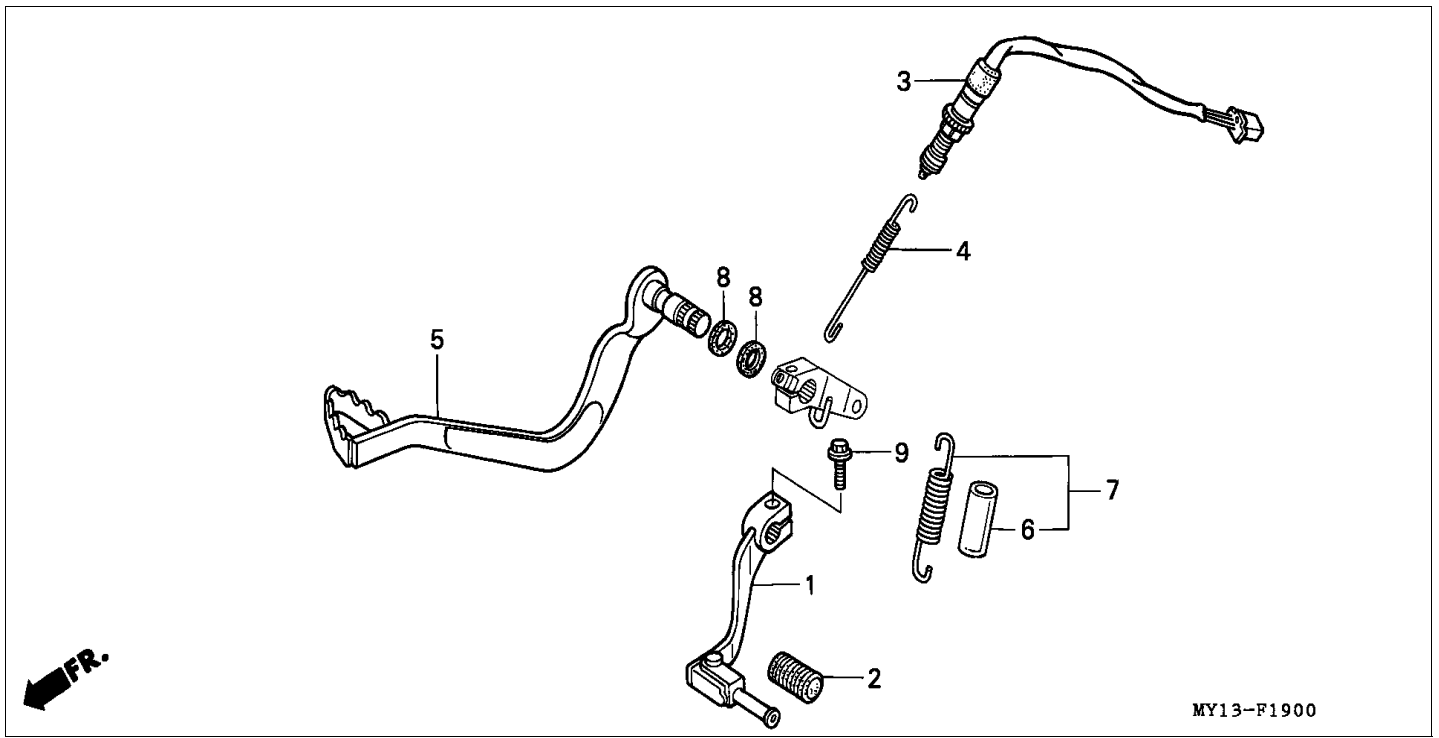

Block F-19 PEDAL

Refnr	Part Number	Parts Description	Unit Qty	Repair Qty
1	24700-MS8-000	PEDAL COMP., CHANGE	001	0
2	24781-KE1-000	RUBBER, CHANGE PEDAL	001	0
3	35350-MT4-000	SWITCH ASSY., RR. STOP	001	0
4	35357-124-000	SPRING, STOP SWITCH	001	0
5	46510-MY1-000	PEDAL COMP., BRAKE	001	0
6	46515-KS6-700	TUBE, BRAKE PEDAL SPRING	001	0
7	46516-MV1-000	SPRING ASSY., BRAKE PEDAL	001	0
8	46525-KK0-003	DUST SEAL, 17X20X2.5	002	0
9	95701-0602007	BOLT, FLANGE, 6X20	001	0