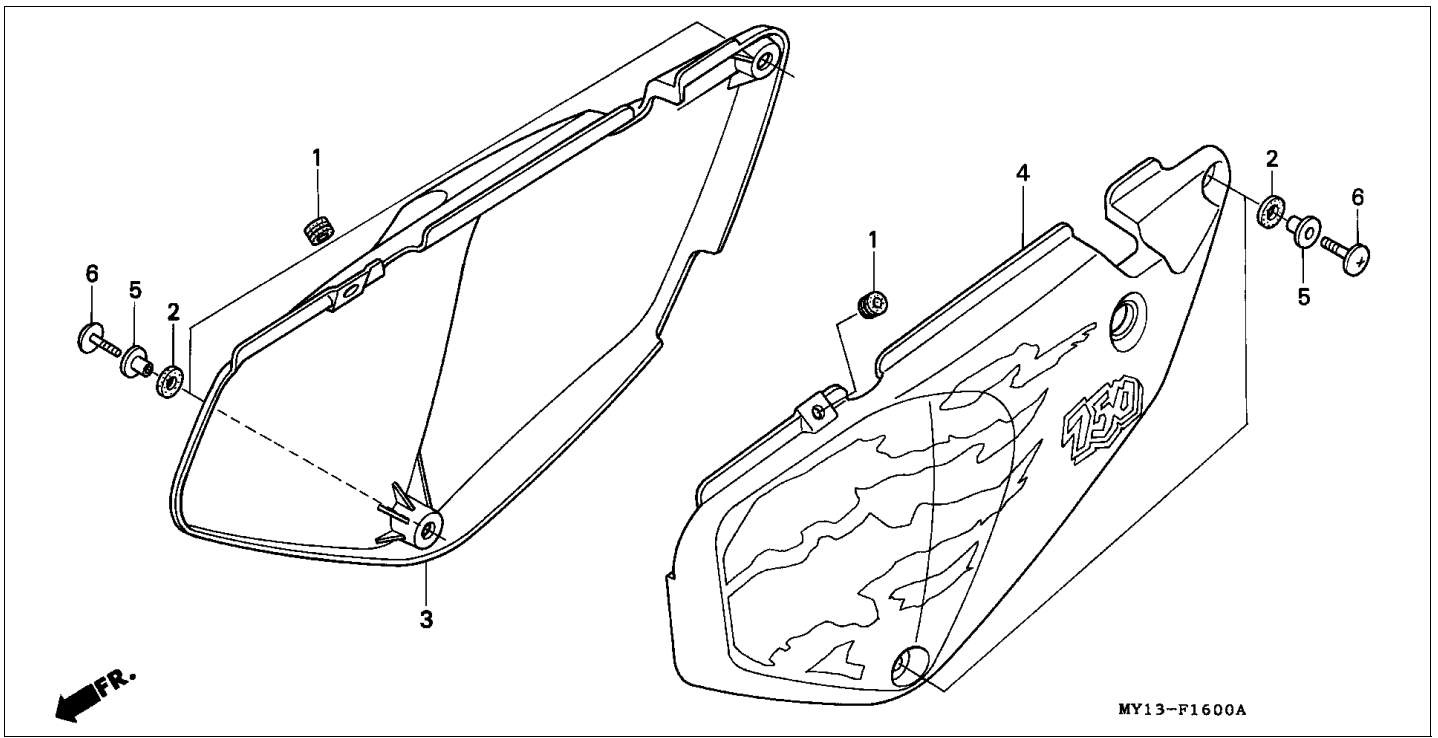

Block F-16 SIDE COVER

Refnr	Part Number	Parts Description	Unit Qty	Repair Qty
1	50142-437-970	GROMMET, SIDE COVER	002	0
2	77218-GB2-720	RUBBER, SEAT HINGE	004	0
3	83510-MY1-930	COVER SET, R. SIDE (WL) *TYPE4*	001	0
3	83510-MY1-930	COVER SET, R. SIDE (WL) *TYPE5*	001	0
3	83510-MY1-620	COVER SET, R. SIDE (WL) *TYPE7*	001	0
4	83610-MY1-930	COVER SET, L. SIDE (WL) *TYPE4*	001	0
4	83610-MY1-930	COVER SET, L. SIDE (WL) *TYPE5*	001	0
4	83610-MY1-620	COVER SET, L. SIDE (WL) *TYPE7*	001	0
5	90003-438-850	COLLAR C	004	0
6	90132-MY1-000	SCREW, SPECIAL, 6X24	004	0