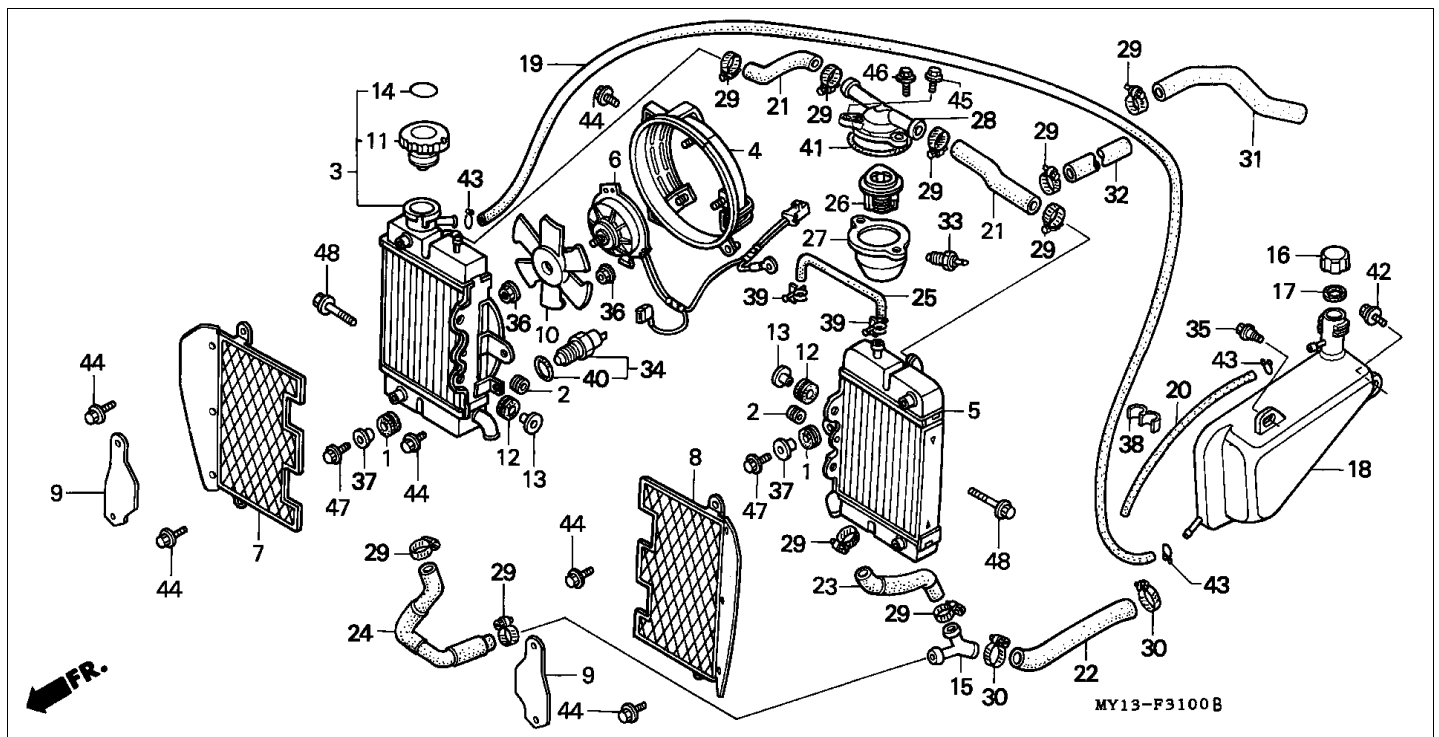

Block F-31 RADIATOR/SHROUD

Refrnr	Part Number	Parts Description	Unit Qty	Repair Qty
39	90661-MV1-000	CLIP	002	0
40	91307-611-000	O-RING, 13.5X1.4	001	0
41	91311-KE8-000	O-RING, 47.5X2	001	0
42	93404-0602000	BOLT-WASHER, 6X20	001	0
43	95002-02100-	CLIP, TUBE (B10)	003	0
44	96001-0601007	BOLT, FLANGE, 6X10	007	0
45	96001-0601600	BOLT, FLANGE, 6X16	001	0
46	96001-0601800	BOLT, FLANGE, 6X18	002	0
47	96001-0602007	BOLT, FLANGE, 6X20	002	0
48	96001-0602507	BOLT, FLANGE, 6X25	004	0