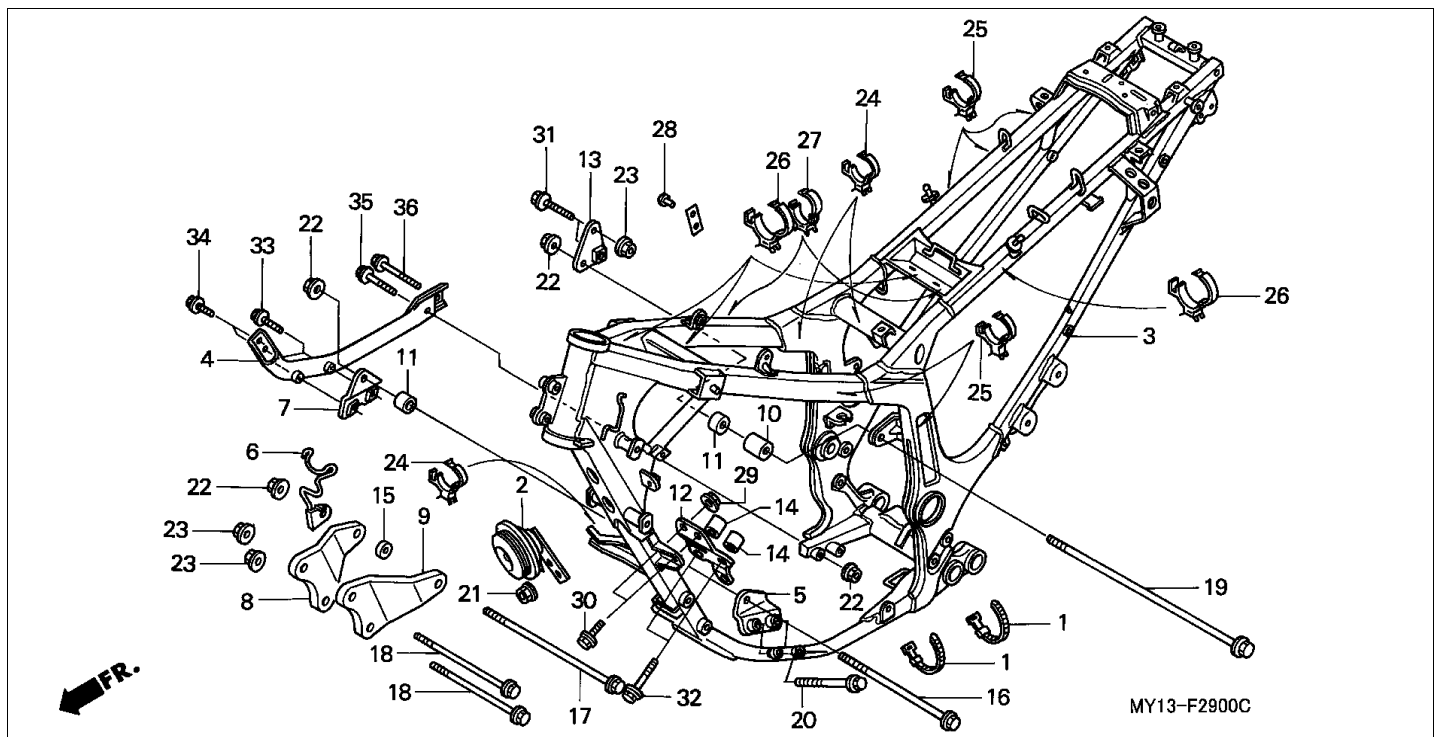

Block F-29 FRAME BODY

Refrn	Part Number	Parts Description	Unit Qty	Repair Qty
1	32161-404-610	BAND B1, WIRE	002	0
2	38110-KW3-008	HORN COMP. (HIGH)	001	0
3	50100-MY1-611	BODY COMP., FRAME *NH146M*	001	0
4	50170-MY1-000	PIPE COMP., R. LOWER *NH146M*	001	0
5	50175-MY1-000	PLATE, L. ENGINE HANGER LOWER *NH146M*	001	0
6	50179-MY1-000	GUIDE, RADIATOR HOSE	001	0
7	50180-MY1-000	PLATE, R. ENGINE HANGER LOWER *NH146M*	001	0
8	50181-MS8-000	PLATE, R. FR. ENGINE HANGER	001	0
9	50182-MS8-000	PLATE, L. FR. ENGINE HANGER	001	0
10	50186-MS8-000	COLLAR A, ENGINE MOUNTING	001	0
11	50187-MS8-000	COLLAR, ENGINE MOUNTING (B)	002	0
12	50188-MY1-000	PLATE, FR. HEAD ENGINE HANGER	001	0
13	50202-MS8-000	PLATE, R. RR. ENGINE HANGER UPPER *NH146M*	001	0
14	50204-MY1-000	COLLAR B, FR. ENGINE HANGER	002	0
15	50362-KT2-000	COLLAR, FR. ENGINE HANGER (A)	001	0
16	90103-MY1-000	BOLT, FLANGE, 10X153	001	0
17	90103-162-000	BOLT, ENGINE HANGER	001	0
18	90113-GY8-900	BOLT, FLANGE, 8X105	002	0
19	90117-KW3-000	BOLT, FLANGE, 10X250	001	0
20	90156-MA0-770	BOLT, FLANGE, 8X65	002	0
21	90208-425-870	NUT, FLANGE, 8MM	001	0
22	90308-382-670	NUT, FLANGE, 10MM	005	0
23	90309-357-000	NUT, HEX., 8MM	003	0
24	90690-GHB-641	CLIP, CABLE, 10MM	003	0
25	90690-GHB-651	CLIP, CABLE, 15MM	005	0
26	90690-GHB-661	CLIP, CABLE, 20MM	004	0
27	90690-GHB-671	CLIP, CABLE, 25MM	002	0
28	90841-001-000	SCREW, RIVET, 1.8X5	002	0
29	94050-08000-	NUT, FLANGE, 8MM	002	0
30	96300-0801800	BOLT, FLANGE, 8X18	002	0
31	96300-0802200	BOLT, FLANGE, 8X22	002	0
32	96300-0803500	BOLT, FLANGE, 8X35	002	0
33	96300-0805000	BOLT, FLANGE, 8X50	002	0
34	96300-1004000	BOLT, FLANGE, 10X40	002	0
35	96300-1007000	BOLT, FLANGE, 10X70	001	0
36	96300-1008500	BOLT, FLANGE, 10X85	001	0