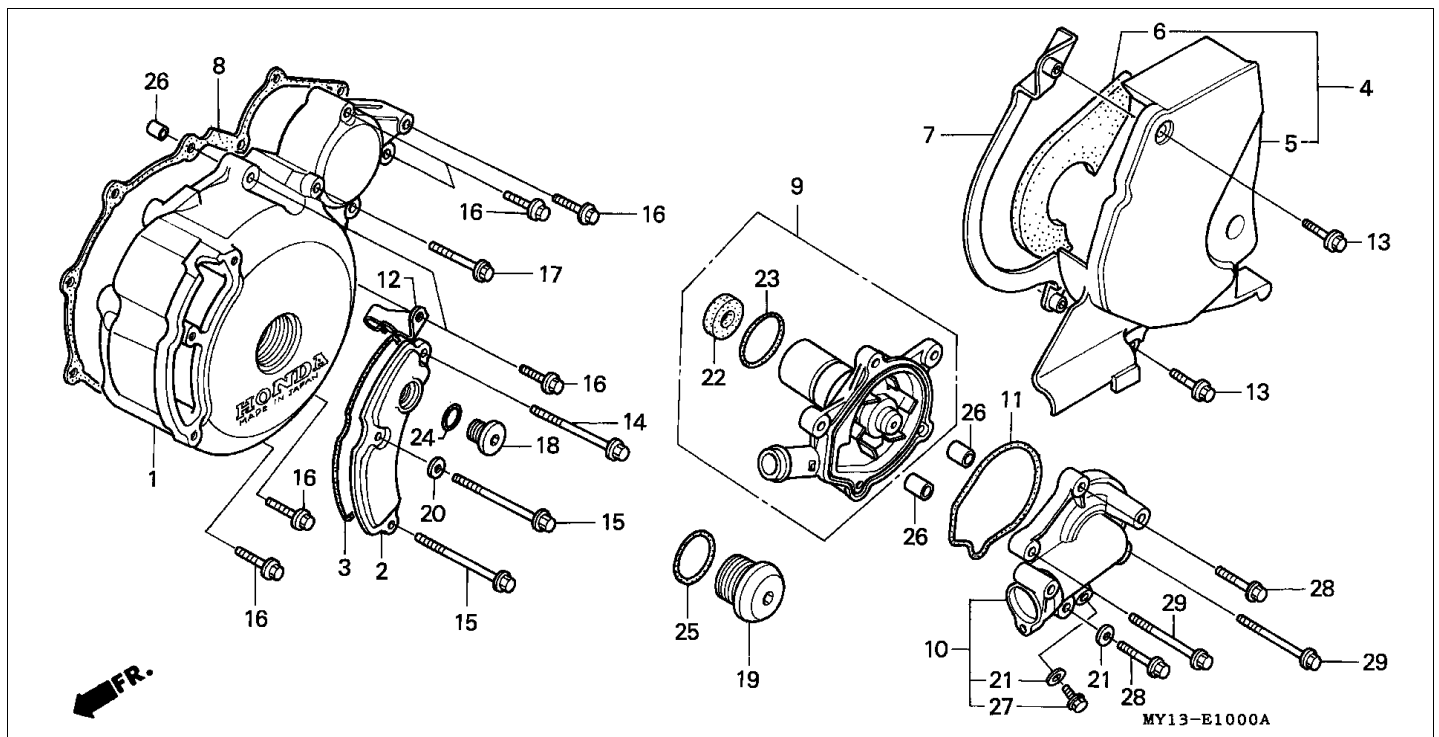

Block E-10 LEFT CRANKCASE COVER/ WATER PUMP

Refrn	Part Number	Parts Description	Unit Qty	Repair Qty
1	11341-MY1-010	COVER, L. CRANKCASE	001	0
2	11342-MY1-000	COVER, PULSER	001	0
3	11343-MV1-000	GASKET, PULSER COVER	001	0
4	11350-MY1-000	COVER COMP., L. RR.	001	0
6	11352-MV1-700	RUBBER, L. RR. COVER	001	0
7	11355-MV1-000	PLATE, DRIVE CHAIN GUIDE	001	0
8	11395-MV1-850	GASKET, L. COVER	001	0
9	19200-MV1-010	PUMP COMP., WATER	001	0
9	19200-MV1-020	PUMP COMP., WATER	001	0
10	19220-MY1-000	COVER COMP., WATER PUMP	001	0
11	19226-MM9-000	GASKET, WATER PUMP COVER	001	0
12	32972-MM9-000	CLAMPER, OIL PRESSURE SWITCH CORD	001	0
13	90002-GHB-670	BOLT, FLANGE, 6X25	002	0
14	90002-GHB-810	BOLT, FLANGE, 6X90	001	0
15	90002-GHB-820	BOLT, FLANGE, 6X95	002	0
16	90003-MS8-000	BOLT, FLANGE, 6X35	007	0
17	90004-MS8-000	BOLT, FLANGE, 6X45	001	0
18	90084-MN8-010	CAP, 14MM	001	0
19	90087-KT7-000	CAP, 30MM	001	0
20	90441-706-000	WASHER, SEALING, 6MM	001	0
21	90463-ML7-000	WASHER, SEALING, 6.5MM	002	0
22	91201-MF2-003	OIL SEAL, 12X28X7 (ARAI)	001	0
23	91302-MB0-013	O-RING, 32.95X2.62 (ARAI)	001	0
24	91303-377-000	O-RING, 13.8X2.5	001	0
25	91356-425-003	O-RING, 30MM	001	0
26	94301-08140-	DOWEL PIN, 8X14	004	0
27	95701-0601200	BOLT, FLANGE, 6X12	001	0
28	95701-0602507	BOLT, FLANGE, 6X25	002	0
29	95701-0604507	BOLT, FLANGE, 6X45	002	0