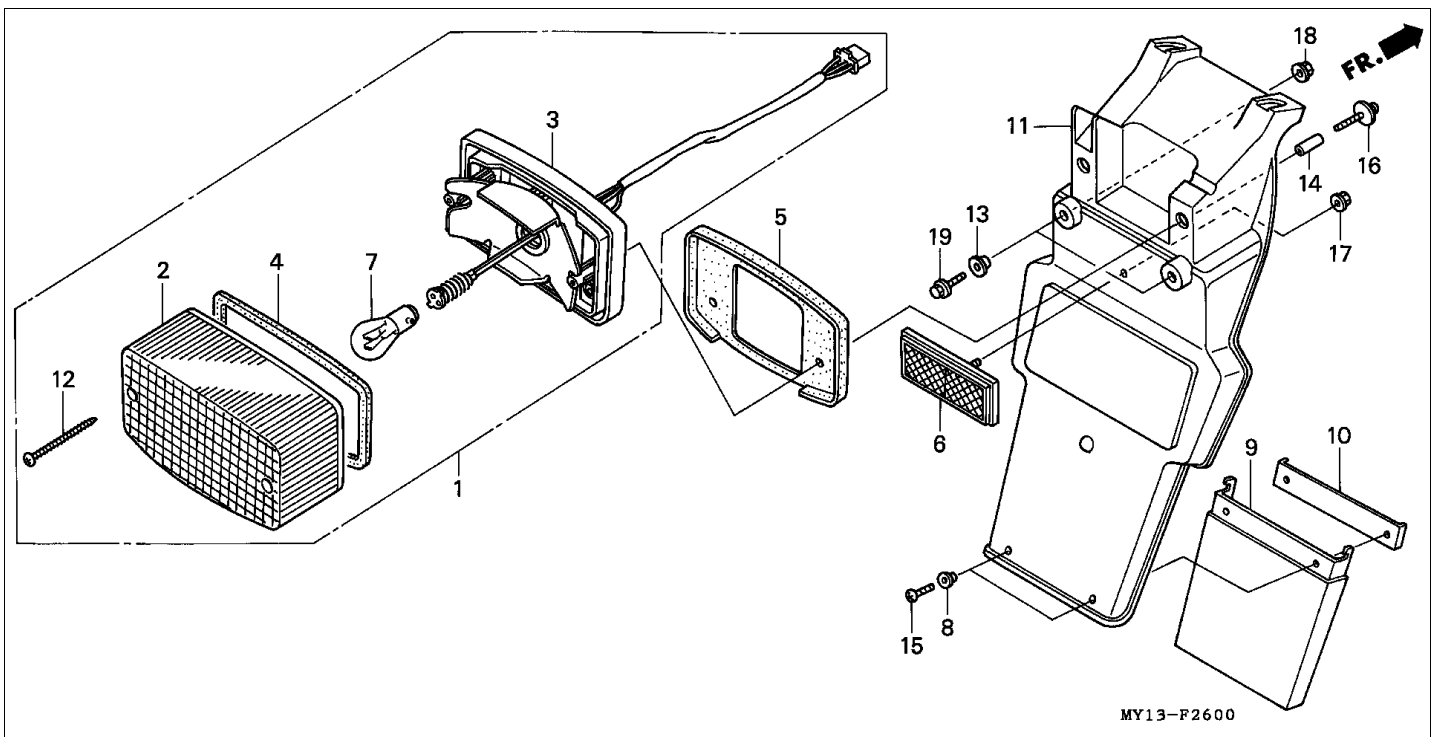

Block F-26 TAILLIGHT

Refrnr	Part Number	Parts Description	Unit Qty	Repair Qty
1	33701-MY1-003	TAILLIGHT UNIT	001	0
2	33702-KB7-013	LENS, TAILLIGHT (STANLEY)	001	0
3	33703-MY1-003	SOCKET COMP., TAILLIGHT	001	0
4	33709-KB7-003	PACKING, TAILLIGHT LENS	001	0
5	33718-MG2-000	PACKING, TAILLIGHT	001	0
6	33741-MS6-921	REFLECTOR, REFLEX	001	0
7	34906-447-711	BULB, TAILLIGHT (STANLEY) (12V 21/5W)	001	0
8	61304-379-690	COLLAR, HEADLIGHT SETTING	002	0
9	80124-MY1-610	MUDGUARD, RR. FENDER	001	0
10	80127-MN9-710	PLATE, MUDGUARD SETTING	001	0
11	84701-MY1-610	BRACKET, NUMBER PLATE	001	0
12	90105-KB7-910	SCREW, TAPPING, 4X40	002	0
13	90563-KE6-890	COLLAR, RR. FENDER	002	0
14	91501-ZE7-300	COLLAR, 7X1X14	002	0
15	93500-050140G	SCREW, PAN, 5X14	002	0
16	93894-0502500	SCREW-WASHER, 5X25	002	0
17	94050-05000-	NUT, FLANGE, 5MM	001	0
18	94050-06000-	NUT, FLANGE, 6MM	002	0
19	95701-0601600	BOLT, FLANGE, 6X16	002	0