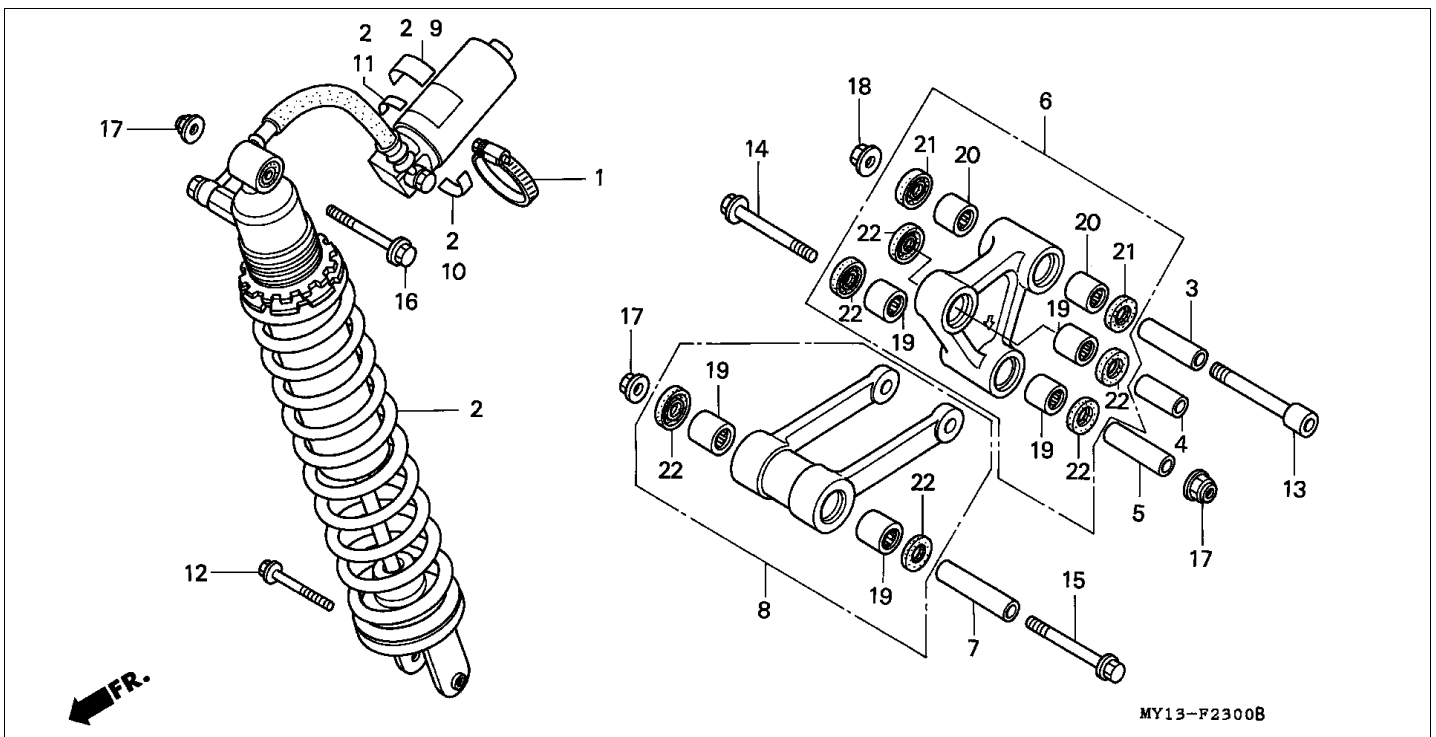

Block F-23 REAR CUSHION

Refnr	Part Number	Parts Description	Unit Qty	Repair Qty
1	50252-KV3-781	BAND, SUB TANK	001	0
2	52400-MY1-921	CUSHION ASSY., RR. (SHOWA)	001	0
3	52463-MY1-000	COLLAR A, CUSHION ARM	001	0
4	52464-MY1-000	COLLAR B, CUSHION ARM	001	0
5	52465-MY1-000	COLLAR C, CUSHION ARM	001	0
6	52469-MY1-305	ARM SET, CUSHION	001	0
7	52473-MY1-000	COLLAR, CUSHION CONNECTING ROD	001	0
8	52479-MY1-305	ROD SET, CUSHION CONNECTING	001	0
9	87516-KV6-610	LABEL, RR. DAMPER CAUTION	001	0
11	87519-KV3-841	LABEL, DAMPER ADJUSTER	001	0
12	90126-MY1-000	BOLT, FLANGE, 10X45	001	0
13	90128-MV1-000	BOLT, SOCKET, 12X100	001	0
14	90130-KA3-730	BOLT, FLANGE, 10X98	001	0
15	90151-MM9-000	BOLT, FLANGE, 10X118	001	0
16	90154-HA6-000	BOLT, FLANGE, 10X60	001	0
17	90304-GE8-003	NUT, U, 10MM	003	0
18	90306-KF0-003	NUT, FLANGE, 12MM	001	0
19	91071-MY1-005	BEARING, NEEDLE, 17X24X17	005	0
20	91072-MY1-005	BEARING, NEEDLE, 20X26X20	002	0
21	91254-KS6-003	DUST SEAL, 20X26X4.5 (ARAI)	002	0
22	91262-KV3-831	DUST SEAL, 17X24X5 (ARAI)	006	0