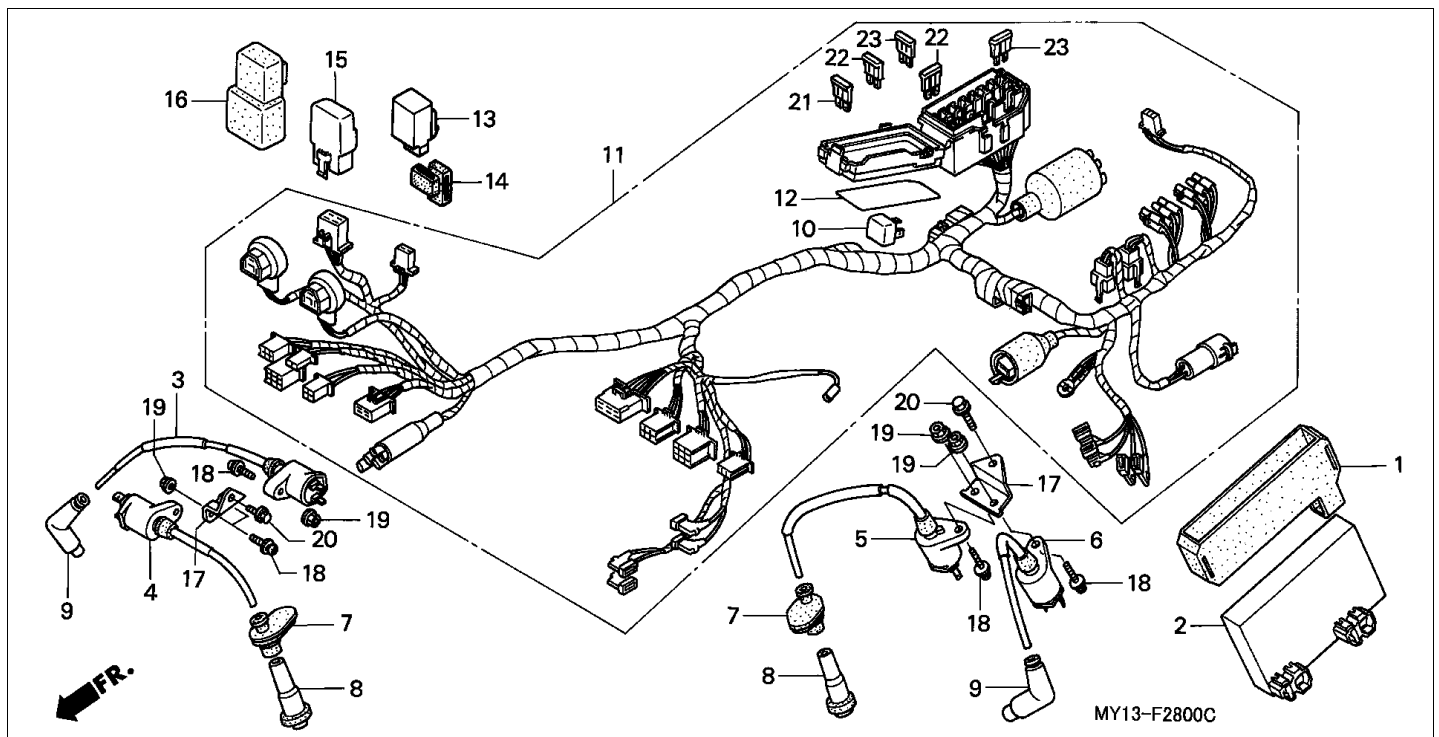

Block F-28 WIRE HARNESS/ IGNITION COIL (1)

Refrn	Part Number	Parts Description	Unit Qty	Repair Qty
1	30401-MY1-631	CUSHION, C.D.I. UNIT	001	0
2	30410-MV1-003	C.D.I. UNIT	001	0
3	30510-MY1-000	COIL COMP., R. FR. IGNITION	001	0
4	30520-MY1-000	COIL COMP., L. FR. IGNITION	001	0
5	30530-MY1-000	COIL COMP., L. RR. IGNITION	001	0
6	30540-MY1-000	COIL COMP., R. RR. IGNITION	001	0
7	30605-MF5-000	SEAL, PLUG CAP	002	0
8	30701-MF5-000	CAP ASSY., NOISE SUPPRESSOR	002	0
9	30701-MN8-010	CAP ASSY., NOISE SUPPRESSOR	002	0
10	31700-196-000	RECTIFIER COMP., SILICON	001	0
11	32100-MY1-610	HARNESS, WIRE	001	0
12	38215-MY1-610	LABEL, FUSE	001	0
13	38301-MF8-771	RELAY COMP., WINKER (TATEISHI)	001	0
14	38306-KJ6-740	SUSPENSION, WINKER RELAY	001	0
15	38501-GN2-014	RELAY COMP., STARTER (MITSUBA)	002	0
16	38506-GC7-611	SUSPENSION, STARTER RELAY (MITSUBA)	002	0
17	50155-MM9-000	STAY, FR. IGNITION COIL	002	0
18	93893-0502207	SCREW-WASHER, 5X22	004	0
19	94050-05000-	NUT, FLANGE, 5MM	004	0
20	96300-0601007	BOLT, FLANGE, 6X10	002	0
21	98200-31000-	FUSE, BLADE (10A)	004	0
22	98200-31500-	FUSE, BLADE (15A)	002	0
23	98200-32000-	FUSE, BLADE (20A)	003	0