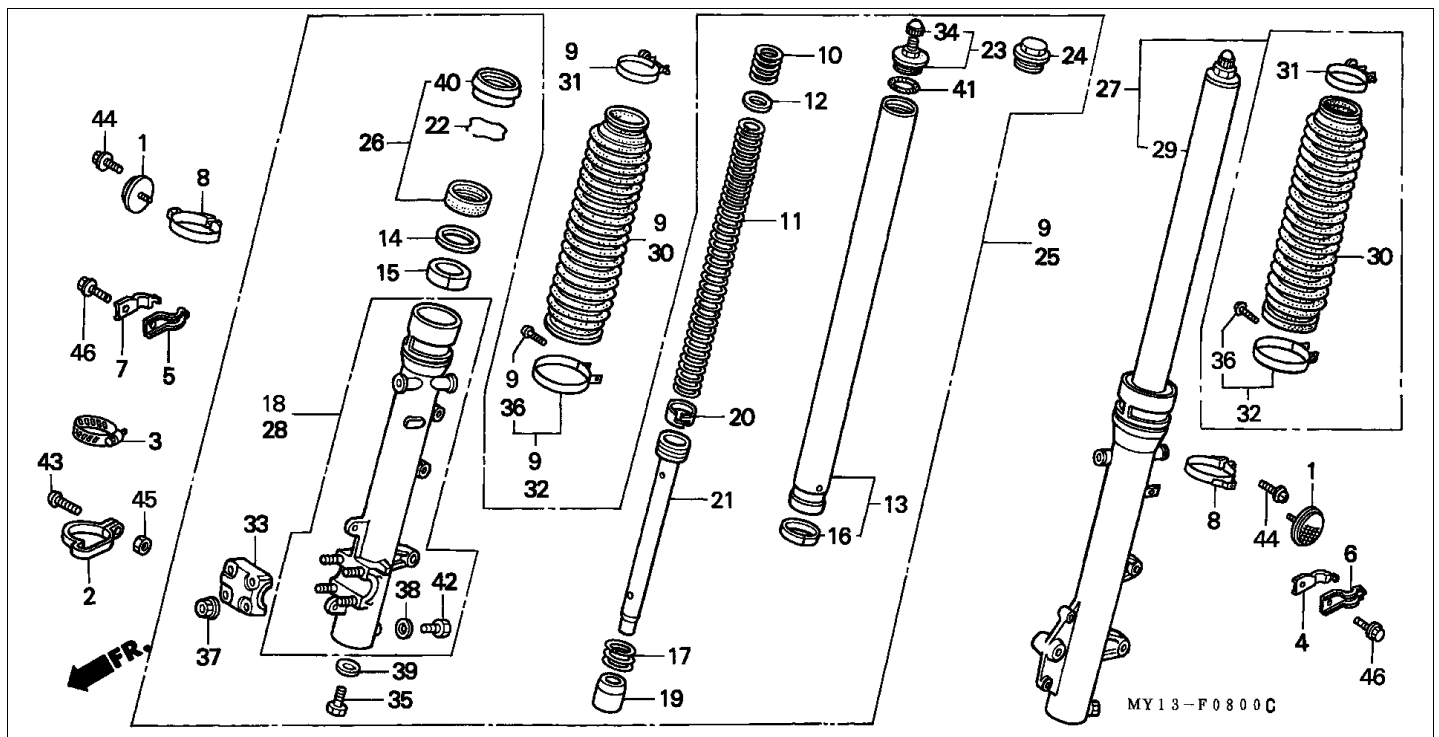

Block F-8 FRONT FORK

Refrn	Part Number	Parts Description	Unit Qty	Repair Qty
3	44832-MV1-000	BAND, SPEEDOMETER CABLE	001	0
4	45464-MM9-000	CLAMPER A, BRAKE HOSE	001	0
5	45464-MV1-000	CLAMPER A, BRAKE HOSE	001	0
6	45465-MM9-000	CLAMPER B, BRAKE HOSE	001	0
7	45465-MV1-000	CLAMPER B, BRAKE HOSE	001	0
10	51401-MY1-003	SPRING A, FR. FORK	002	0
11	51402-MY1-003	SPRING B, FR. FORK	002	0
12	51405-KA4-711	SEAT, SPRING	002	0
13	51410-MV1-003	PIPE COMP., FR. FORK (SHOWA)	002	0
14	51412-KA4-711	RING, BACK UP	002	0
15	51414-MN1-671	BUSH, GUIDE	002	0
16	51415-MN1-671	BUSH, SLIDER	002	0
17	51416-KA4-831	SPRING, FR. REBOUND (SHOWA) (34.3N/MM, 3.5KG/MM)	002	0
18	51420-MY1-931	CASE COMP., R. BOTTOM (SHOWA)	001	0
19	51432-MG7-003	PIECE, OIL LOCK	002	0
20	51437-KA4-711	RING, PISTON (SHOWA)	002	0
21	51440-MY1-003	PIPE, SEAT	002	0
22	51447-KA4-711	RING, OIL SEAL STOPPER	002	0
23	51450-MS8-003	BOLT ASSY., FR. FORK	002	0
25	51480-MY1-305	FORK SUB ASSY., R. FR. (SHOWA)	001	0
26	51490-KA4-831	SEAL SET, FR. FORK (SHOWA)	002	0
28	51520-MY1-931	CASE COMP., L. BOTTOM (SHOWA)	001	0
29	51580-MY1-305	FORK SUB ASSY., L. FR. (SHOWA)	001	0
30	51611-MS8-003	BOOT, FR. FORK *PB181*	002	0
30	51611-MS8-003	BOOT, FR. FORK *NH1*	002	0
31	51612-KA4-831	BAND, BOOT UPPER (SHOWA)	002	0
32	51613-MK2-003	BAND, BOOT LOWER	002	0
33	51634-MV1-003	HOLDER, AXLE	001	0
34	52425-381-771	CAP, AIR VALVE	002	0
35	90116-KV3-701	BOLT, SOCKET, 8MM	002	0
36	90202-MK2-003	SCREW, PAN, 3.5X25	002	0
37	90301-473-003	NUT, U, 6MM	004	0
38	90543-273-000	PACKING, FR. FORK DRAIN COCK	002	0
39	90544-283-000	WASHER, SPECIAL, 8MM	002	0
40	91254-KA4-831	DUST SEAL, FR. FORK	002	0
41	91356-KA4-711	O-RING, 35.2X2.4	002	0
42	92101-060080A	BOLT, HEX., 6X8	002	0
46	96001-0601207	BOLT, FLANGE, 6X12	002	0