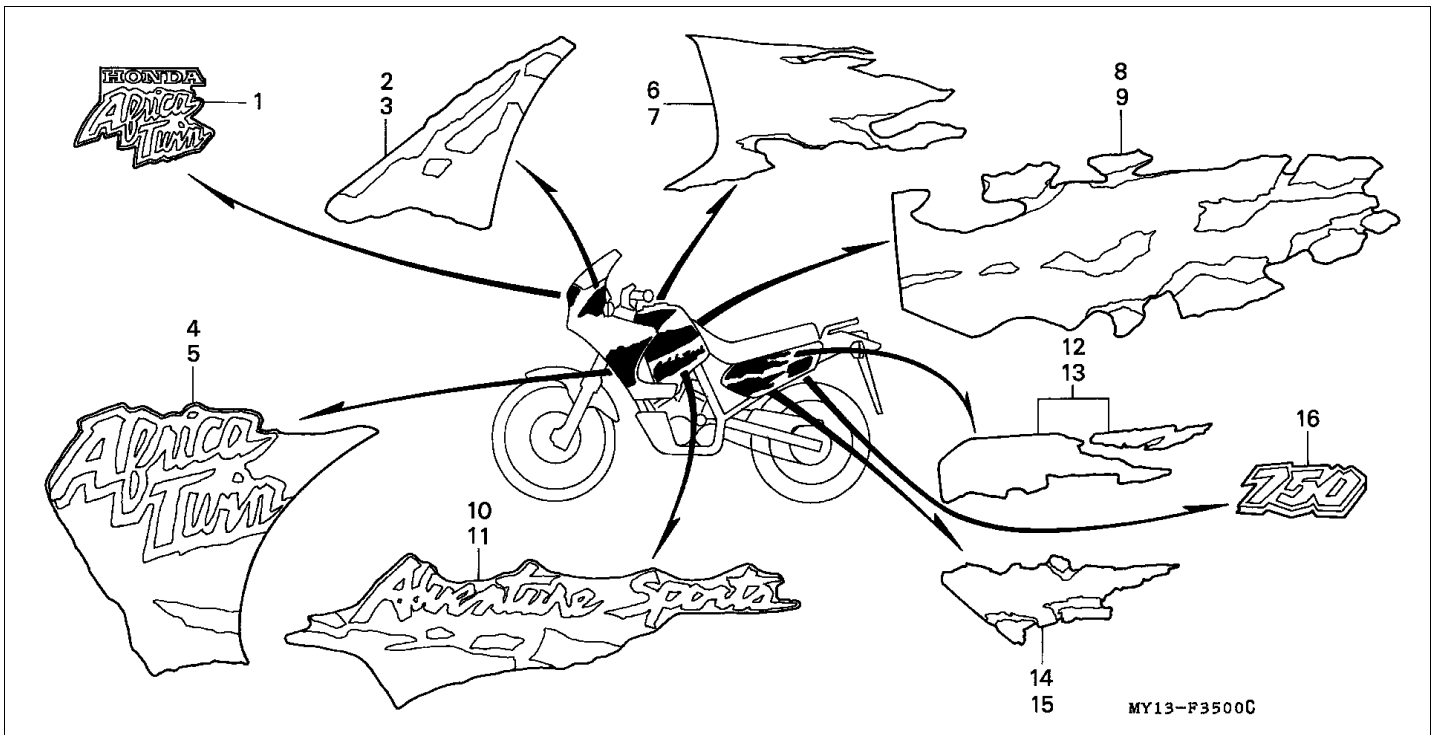

MY13-F3500C

Block F-35 STRIPE/MARK (1)

Refrn	Part Number	Parts Description	Unit Qty	Repair Qty
1	87133-MY1-930	MARK, UPPER COWL *TYPE4*	001	0
1	87133-MY1-930	MARK, UPPER COWL *TYPE5*	001	0
1	87133-MY1-620	MARK, UPPER COWL *TYPE7*	001	0
2	87134-MY1-930	STRIPE, R. UPPER COWL *TYPE4*	001	0
2	87134-MY1-930	STRIPE, R. UPPER COWL *TYPE5*	001	0
2	87134-MY1-620	STRIPE, R. UPPER COWL *TYPE7*	001	0
3	87135-MY1-930	STRIPE, L. UPPER COWL *TYPE4*	001	0
3	87135-MY1-930	STRIPE, L. UPPER COWL *TYPE5*	001	0
3	87135-MY1-620	STRIPE, L. UPPER COWL *TYPE7*	001	0
4	87136-MY1-930	STRIPE, R. SIDE COWL *TYPE4*	001	0
4	87136-MY1-930	STRIPE, R. SIDE COWL *TYPE5*	001	0
4	87136-MY1-620	STRIPE, R. SIDE COWL *TYPE7*	001	0
5	87137-MY1-930	STRIPE, L. SIDE COWL *TYPE4*	001	0
5	87137-MY1-930	STRIPE, L. SIDE COWL *TYPE5*	001	0
5	87137-MY1-620	STRIPE, L. SIDE COWL *TYPE7*	001	0
6	87138-MY1-930	STRIPE A, R. FUEL TANK *TYPE4*	001	0
6	87138-MY1-930	STRIPE A, R. FUEL TANK *TYPE5*	001	0
6	87138-MY1-620	STRIPE A, R. FUEL TANK *TYPE7*	001	0
7	87139-MY1-930	STRIPE A, L. FUEL TANK *TYPE4*	001	0
7	87139-MY1-930	STRIPE A, L. FUEL TANK *TYPE5*	001	0
7	87139-MY1-620	STRIPE A, L. FUEL TANK *TYPE7*	001	0
8	87140-MY1-930	STRIPE B, R. FUEL TANK *TYPE4*	001	0
8	87140-MY1-930	STRIPE B, R. FUEL TANK *TYPE5*	001	0
8	87140-MY1-620	STRIPE B, R. FUEL TANK *TYPE7*	001	0
9	87141-MY1-930	STRIPE B, L. FUEL TANK *TYPE4*	001	0
9	87141-MY1-930	STRIPE B, L. FUEL TANK *TYPE5*	001	0
9	87141-MY1-620	STRIPE B, L. FUEL TANK *TYPE7*	001	0
10	87142-MY1-930	STRIPE C, R. FUEL TANK *TYPE4*	001	0
10	87142-MY1-930	STRIPE C, R. FUEL TANK *TYPE5*	001	0
10	87142-MY1-620	STRIPE C, R. FUEL TANK *TYPE7*	001	0
11	87143-MY1-930	STRIPE C, L. FUEL TANK *TYPE4*	001	0
11	87143-MY1-930	STRIPE C, L. FUEL TANK *TYPE5*	001	0
11	87143-MY1-620	STRIPE C, L. FUEL TANK *TYPE7*	001	0
12	87144-MY1-930	STRIPE A, R. SIDE COVER *TYPE4*	001	0
12	87144-MY1-930	STRIPE A, R. SIDE COVER *TYPE5*	001	0
12	87144-MY1-620	STRIPE A, R. SIDE COVER *TYPE7*	001	0
13	87145-MY1-930	STRIPE A, L. SIDE COVER *TYPE4*	001	0
13	87145-MY1-930	STRIPE A, L. SIDE COVER *TYPE5*	001	0