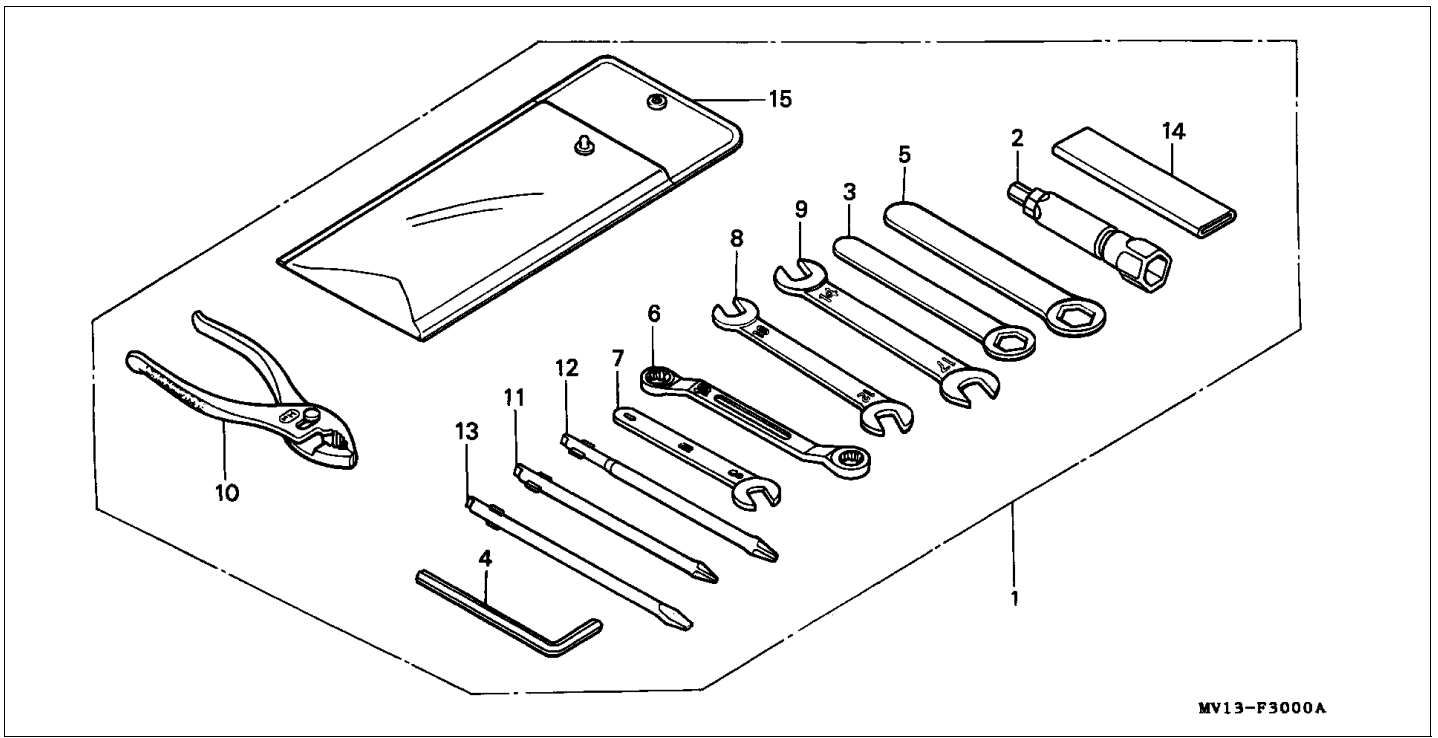

Block F-29 FRAME BODY

Refrn	Part Number	Parts Description	Unit Qty	Repair Qty
1	38110-KW3-008	HORN COMP. (HIGH)	001	0
2	50100-MV1-610	BODY COMP., FRAME *NH138*	001	0
3	50123-MV1-000	PLATE, R. ENGINE HANGER LOWER *NH138*	001	0
4	50124-MV1-000	PLATE, L. ENGINE HANGER LOWER *NH138*	001	0
5	50181-MS8-000	PLATE, R. FR. ENGINE HANGER	001	0
6	50182-MS8-000	PLATE, L. FR. ENGINE HANGER	001	0
7	50184-MM9-000	COLLAR, R. ENGINE HANGER LOWER	001	0
8	50185-MS8-000	BRIDGE, MAIN PIPE	001	0
9	50186-MS8-000	COLLAR A, ENGINE MOUNTING	001	0
10	50187-MS8-000	COLLAR, ENGINE MOUNTING (B)	001	0
11	50188-MV1-000	PLATE, FR. HEAD ENGINE HANGER	001	0
12	50202-MS8-000	PLATE, R. RR. ENGINE HANGER UPPER *NH138*	001	0
13	50204-MS8-000	COLLAR, FR. ENGINE HANGER (B)	002	0
14	64207-MS8-000	STAY, R. LOWER COWL	001	0
15	64208-MS8-000	STAY, L. LOWER COWL	001	0
16	80113-MV1-000	STAY, RR. FENDER RUBBER	001	0
17	90108-GE1-670	BOLT, FLANGE, 10X155	001	0
18	90117-KW3-000	BOLT, FLANGE, 10X250	001	0
19	90208-425-870	NUT, FLANGE, 8MM	001	0
20	90308-382-670	NUT, FLANGE, 10MM	003	0
21	90309-357-000	NUT, HEX., 8MM	003	0
22	90690-GHB-631	CLIP, CABLE, 8MM	002	0
23	90690-GHB-641	CLIP, CABLE, 10MM	002	0
24	90690-GHB-651	CLIP, CABLE, 15MM	002	0
25	90690-GHB-661	CLIP, CABLE, 20MM	001	0
26	90841-001-000	SCREW, RIVET, 1.8X5	002	0
27	94050-08000-	NUT, FLANGE, 8MM	002	0
28	95701-0600800	BOLT, FLANGE, 6X8	001	0
29	95701-0601400	BOLT, FLANGE, 6X14	004	0
30	95701-0801408	BOLT, FLANGE, 8X14	002	0
31	95701-0804008	BOLT, FLANGE, 8X40	002	0
32	95701-0804508	BOLT, FLANGE, 8X45	004	0
33	95701-0809500	BOLT, FLANGE, 8X95	002	0
34	96300-0802200	BOLT, FLANGE, 8X22	002	0
35	96400-1016000	BOLT, FLANGE, 10X160	001	0