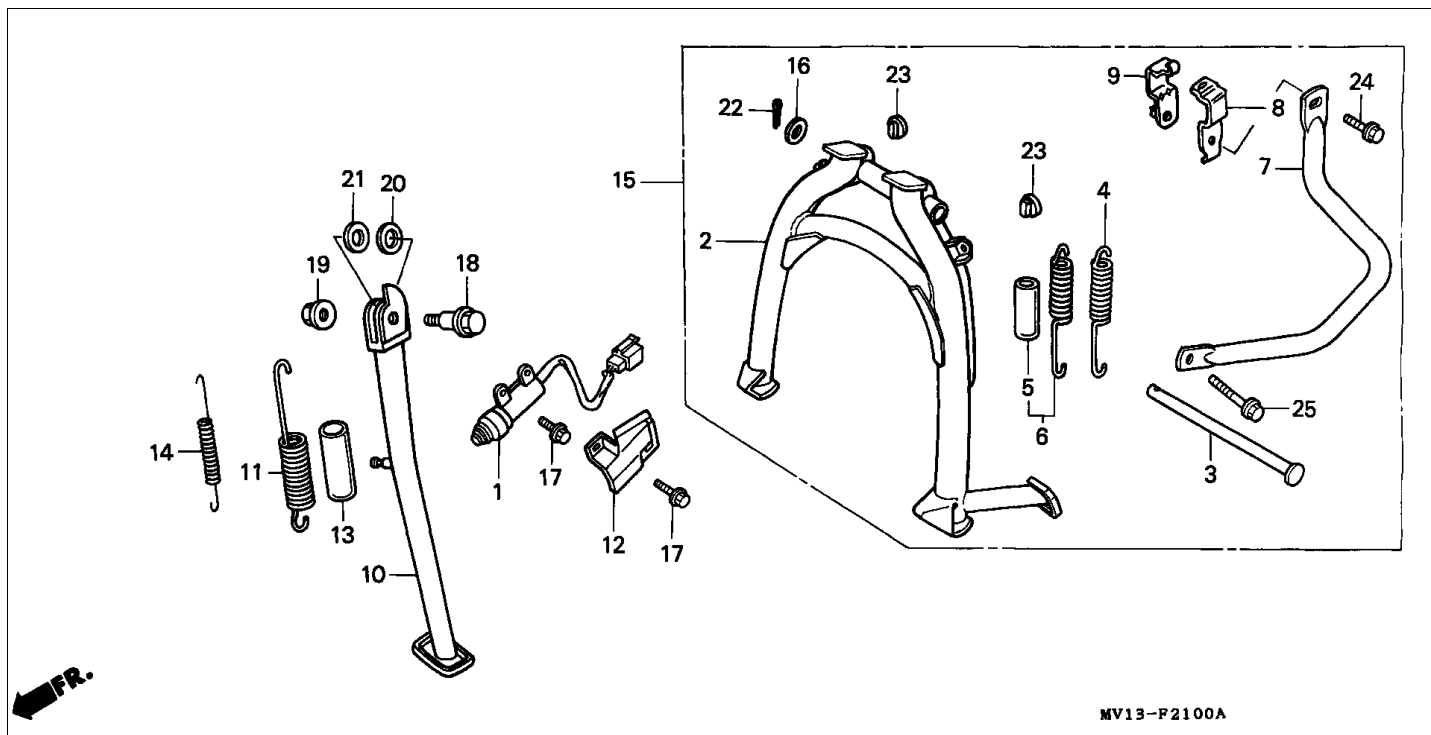

Block F-20 STEP

Refrn	Part Number	Parts Description	Unit Qty	Repair Qty
1	50603-MN1-670	PIN, STEP BAR JOINT	002	0
2	50603-033-010	PIN, STEP BAR JOINT	002	0
3	50610-MV1-000	ARM ASSY., R. STEP *NH146M*	001	0
4	50614-KE8-000	PLATE, MAIN STEP SIDE	002	0
5	50615-MV1-000	ARM, R. STEP *NH146M*	001	0
6	50616-MM9-000	STEP COMP., R.	001	0
7	50617-MM9-000	SPRING, R. STEP RETURN	001	0
8	50618-KE8-000	COLLAR, 6.5X11X3	002	0
9	50619-KE8-000	PLATE, MAIN STEP LOWER	002	0
10	50620-MS8-000	ARM ASSY., L. STEP *NH146M*	001	0
11	50625-MS8-000	BASE COMP., L. STEP *NH146M*	001	0
12	50642-MM9-000	STEP COMP., L.	001	0
13	50644-MM9-000	SPRING, L. STEP RETURN	001	0
14	50661-KE7-000	RUBBER, MAIN STEP	002	0
15	50661-MS8-000	RUBBER, STEP	002	0
16	50701-MS8-000	BAR, R. PILLION STEP	001	0
17	50710-MV1-000	HOLDER COMP., R. PILLION STEP	001	0
18	50714-MS8-000	RUBBER, PROTECTOR	002	0
19	50801-MS8-000	BAR, L. PILLION STEP	001	0
20	50810-MS8-000	HOLDER, L. PILLION STEP	001	0
21	90109-MS8-000	BOLT, SOCKET, 8X10	006	0
22	90212-MM9-000	BOLT, FLANGE, 12X38	001	0
23	90213-MM9-000	BOLT, FLANGE, 10X38	002	0
24	90485-MB2-000	WASHER, 6MM	002	0
25	90503-MG7-000	SPACER, HANDLE END GUARD	002	0
26	92101-060120A	BOLT, HEX., 6X12	002	0
27	94101-08000-	WASHER, PLAIN, 8MM	004	0
28	94201-20150-	PIN, SPLIT, 2.0X15	004	0
29	95801-0602207	BOLT, FLANGE, 6X22	002	0