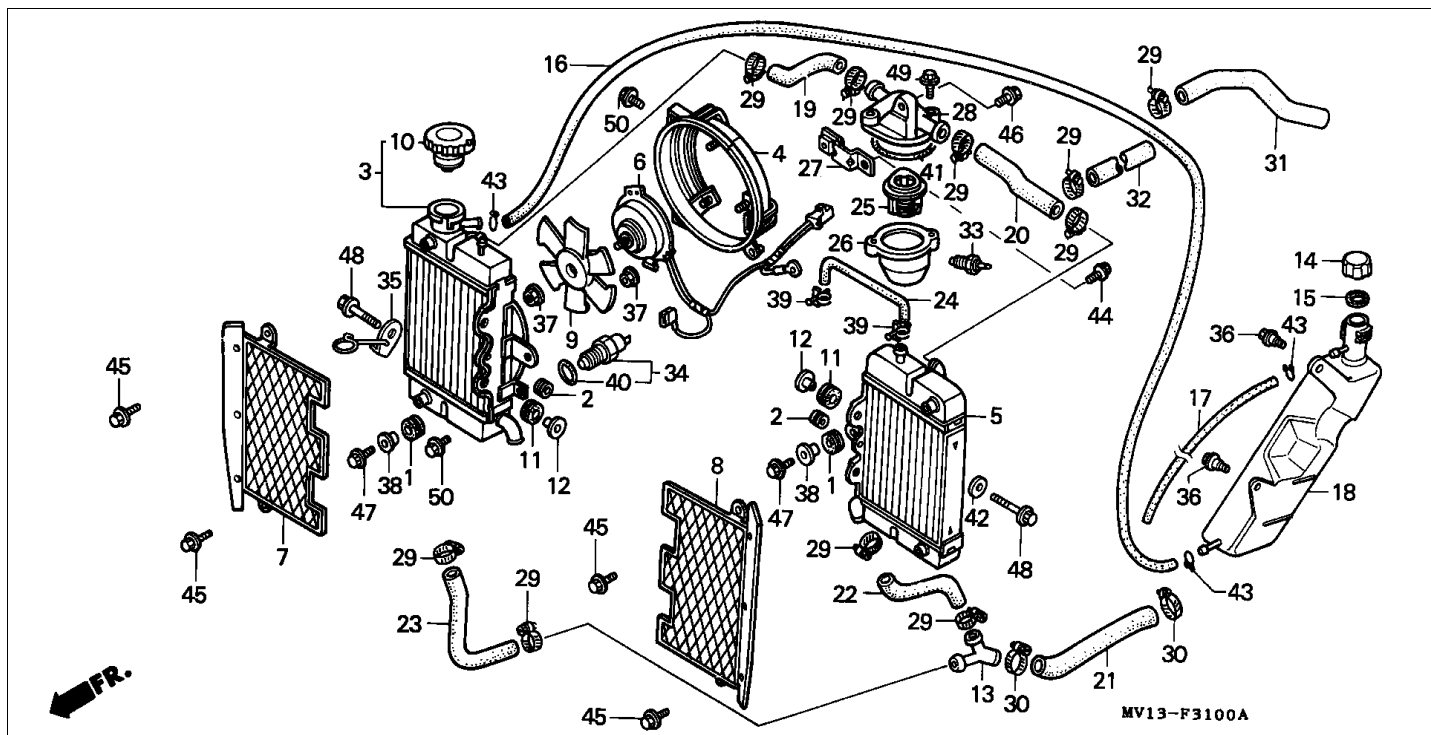

Block F-31 RADIATOR/SHROUD

Refnr	Part Number	Parts Description	Unit Qty	Repair Qty
39	90661-MV1-000	CLIP	002	0
40	91307-611-000	O-RING, 13.5X1.4	001	0
41	91311-KE8-000	O-RING, 47.5X2	001	0
42	94103-06700-	WASHER, PLAIN, 6MM	003	0
43	95002-02100-	CLIP, TUBE (B10)	003	0
44	95701-0601200	BOLT, FLANGE, 6X12	001	0
45	95701-0601207	BOLT, FLANGE, 6X12	004	0
46	95701-0601800	BOLT, FLANGE, 6X18	001	0
47	95701-0602007	BOLT, FLANGE, 6X20	002	0
48	95801-0602807	BOLT, FLANGE, 6X28	004	0
49	96000-0602007	BOLT, FLANGE, 6X20	002	0
50	96001-0601007	BOLT, FLANGE, 6X10	003	0