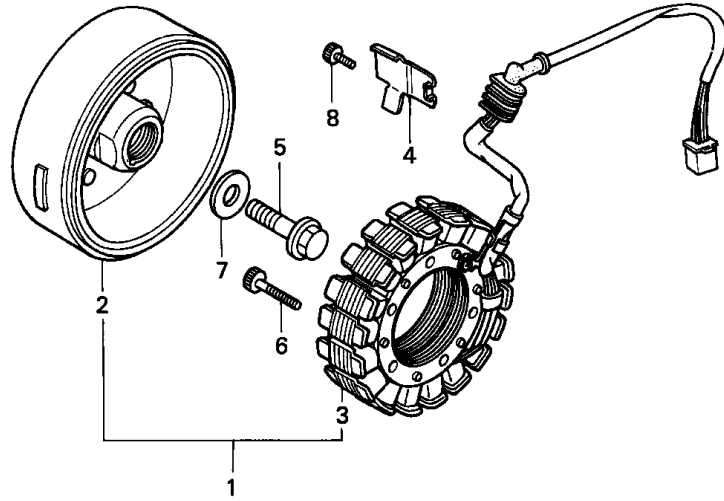

MV13-E0900

Block E-9 GENERATOR

Refnr	Part Number	Parts Description	Unit Qty	Repair Qty
1	31100-MV1-004	GENERATOR ASSY., FLYWHEEL TYPE A.C. (DENSO)	001	0
2	31110-MV1-004	FLYWHEEL COMP. (DENSO)	001	0
3	31120-MV1-004	STATOR COMP. (DENSO)	001	0
4	32961-MV1-000	CLAMPER, A.C. GENERATOR CORD	001	0
5	90025-MN8-000	BOLT, FLANGE, 12X48	001	0
6	90116-375-000	BOLT, SOCKET, 6X38	004	0
7	90402-PC6-000	WASHER, 12.5X34X5	001	0
8	96700-0601200	BOLT, SOCKET, 6X12	001	0