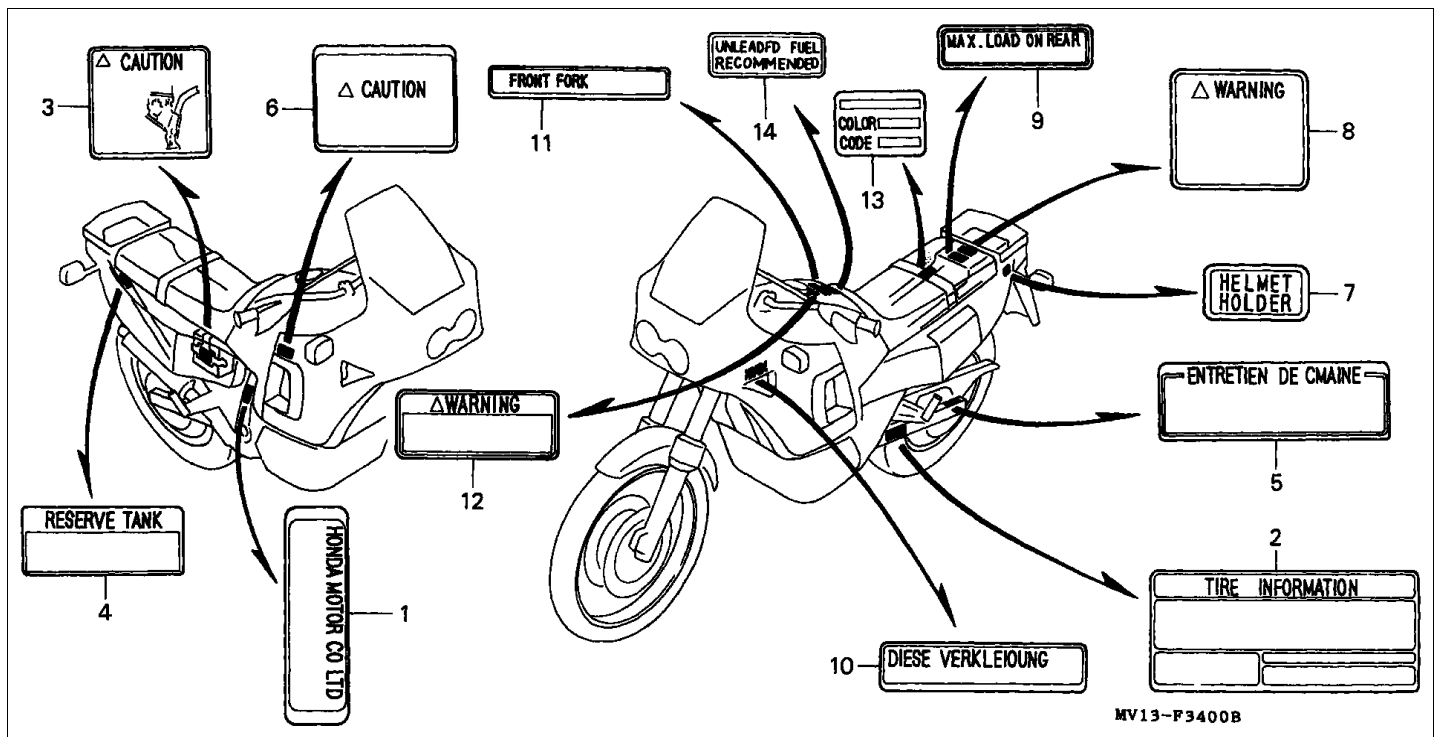

Block F-34 CAUTION LABEL

Refnr	Part Number	Parts Description	Unit Qty	Repair Qty
1	87501-MV1-630	PLATE, REGISTERED NUMBER	001	0
2	87505-MV1-830	LABEL, TIRE	001	0
3	87506-MM9-670	LABEL, BATTERY	001	0
4	87507-MB4-670	LABEL, RESERVE TANK	001	0
5	87507-MV1-680	MARK, DRIVE CHAIN CAUTION	001	0
6	87508-MM9-670	LABEL, RADIATOR	001	0
7	87511-323-670	LABEL, HELMET HOLDER	001	0
8	87512-MV1-680	LABEL, ACCESSORIES & LOADING	001	0
9	87513-MV1-600	LABEL, LUGGAGE CARRIER CAUTION	001	0
10	87515-MV1-620	LABEL, FAIRING MARK	001	0
11	87517-KM9-640	LABEL, FR. FORK CAUTION	001	0
12	87560-ME9-670	MARK, DRIVE CAUTION *TYPEG*	001	0
13	87565-MV1-930	LABEL, COLOR *TYPE1* (NH138H)	001	0
13	87565-MV1-930	LABEL, COLOR *TYPE2* (NH1A)	001	0
13	87565-MV1-930	LABEL, COLOR *TYPE3* (PB136I)	001	0