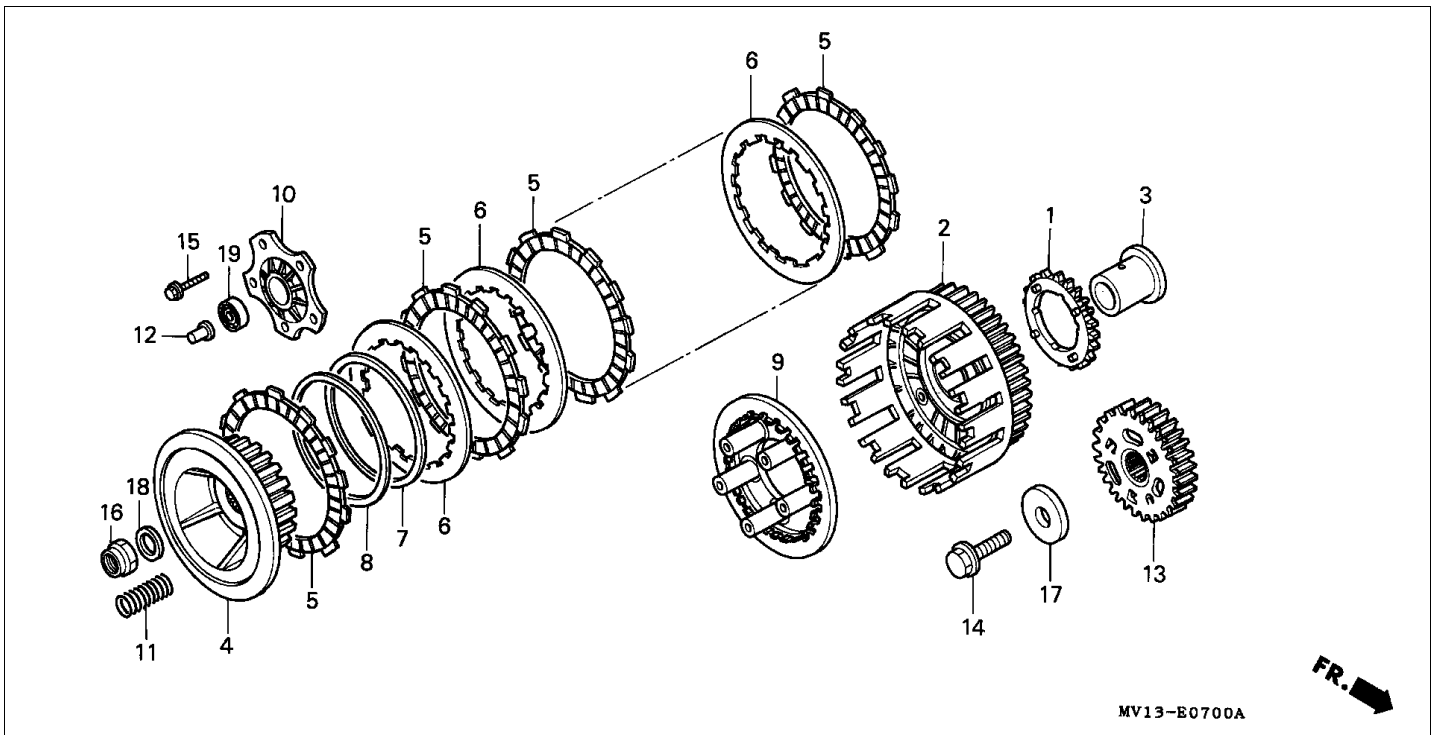

Block E-4 CAM CHAIN/TENSIONER

Refnr	Part Number	Parts Description	Unit Qty	Repair Qty
1	14322-MR1-000	SPROCKET, CAM (40T)	002	0
2	14401-MN1-671	CHAIN, CAM (BORG WARNER)(118L)	002	0
3	14510-MR1-000	TENSIONER COMP., CAM CHAIN	002	0
4	14516-MG8-003	SPRING, CAM CHAIN TENSIONER (NIPPON HATSUJO)	002	0
5	14522-MV1-000	GUIDE, CAM CHAIN	002	0
6	14531-MN8-000	RUBBER, FR. CUSHION	001	0
7	14532-MN8-000	RUBBER, RR. CUSHION	001	0
8	14623-MV1-000	PLATE, TENSIONER SETTING	002	0
9	90021-KE9-000	BOLT, SPECIAL, 6MM	004	0
10	90086-MF5-000	BOLT, FLANGE KNOCK, 7X13	004	0
11	90441-706-000	WASHER, SEALING, 6MM	004	0
12	95701-0601600	BOLT, FLANGE, 6X16	002	0

Block E-6 RIGHT CRANKCASE COVER

Refnr	Part Number	Parts Description	Unit Qty	Repair Qty
1	11330-MV1-000	COVER COMP., R. CRANKCASE	001	0
2	11332-MV1-000	PLATE, R. COVER	001	0
3	11333-MV1-000	PLATE, R. COVER (B)	001	0
4	11334-MV1-000	RUBBER A, R. COVER DAMPER	001	0
5	11335-MV1-000	RUBBER B, R. COVER DAMPER	001	0
6	11394-MV1-850	GASKET, R. COVER	001	0
7	15650-MM9-000	GAUGE COMP., OIL LEVEL	001	0
8	22810-MV1-000	LEVER COMP., CLUTCH	001	0
9	22815-413-000	SPRING, CLUTCH LEVER	001	0
10	22825-MV1-000	RECEIVER, CLUTCH WIRE	001	0
11	32970-MV1-000	PLUG, PULSER CORD	001	0
12	90002-GHB-790	BOLT, FLANGE, 6X80	001	0
13	90003-MS8-000	BOLT, FLANGE, 6X35	013	0
14	91053-719-003	BEARING, NEEDLE, 12X16X10 (TOMUSON)	002	0
14	91053-719-004	BEARING, NEEDLE, 12X16X10 (TOYO)	002	0
14	91053-719-005	BEARING, NEEDLE, 12X16X10 (NTN)	002	0
15	91204-KK0-003	OIL SEAL, 12X18X5 (ARAI)	001	0
16	91301-250-000	O-RING, 21.5MM	001	0
17	94301-08140-	DOWEL PIN, 8X14	002	0
18	95701-0601200	BOLT, FLANGE, 6X12	006	0