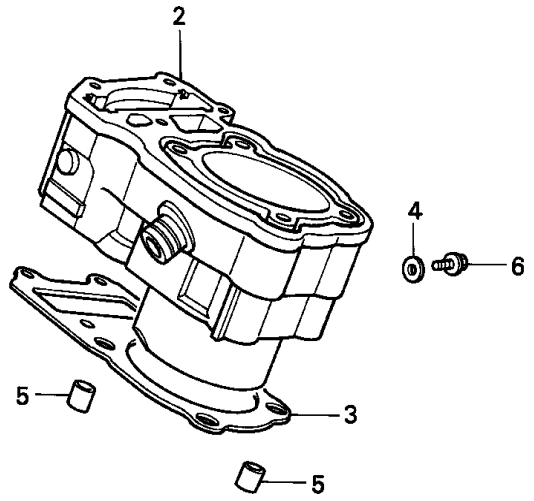

FR.

MV13-E0500

Block E-5 CYLINDER

Refnr	Part Number	Parts Description	Unit Qty	Repair Qty
1	12100-MV1-000	CYLINDER COMP., FR.	001	0
2	12110-MV1-000	CYLINDER COMP., RR.	001	0
3	12191-MV1-004	GASKET, CYLINDER	002	0
4	90441-706-000	WASHER, SEALING, 6MM	001	0
5	94301-14200-	DOWEL PIN, 14X20	004	0
6	95701-0601000	BOLT, FLANGE, 6X10	001	0