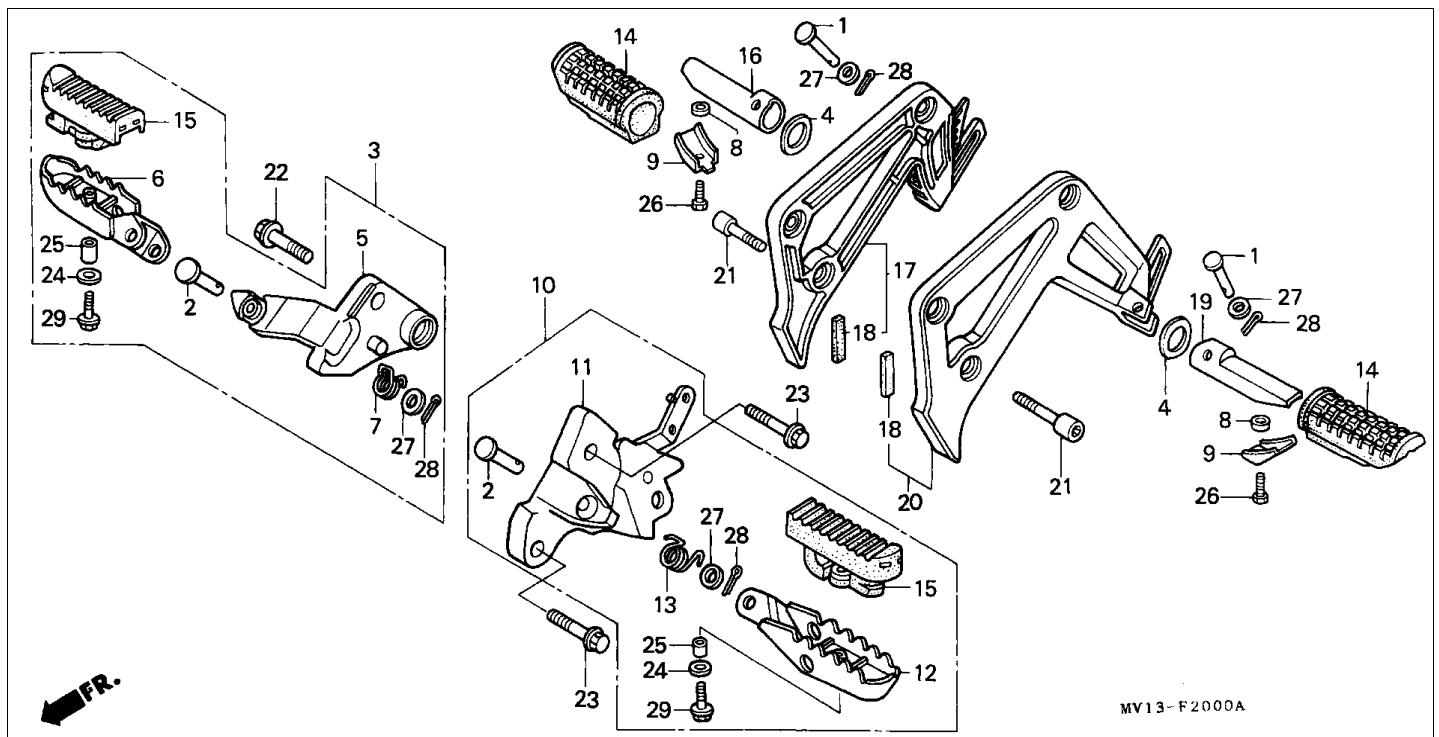

Block F-20 STEP

Refrn	Part Number	Parts Description	Unit Qty	Repair Qty
1	50603-MN1-670	PIN, STEP BAR JOINT	002	0
2	50603-033-010	PIN, STEP BAR JOINT	002	0
3	50610-MV1-000	ARM ASSY., R. STEP *NH146M*	001	0
4	50614-KE8-000	PLATE, MAIN STEP SIDE	002	0
5	50615-MV1-000	ARM, R. STEP *NH146M*	001	0
6	50616-MM9-000	STEP COMP., R.	001	0
7	50617-MM9-000	SPRING, R. STEP RETURN	001	0
8	50618-KE8-000	COLLAR, 6.5X11X3	002	0
9	50619-KE8-000	PLATE, MAIN STEP LOWER	002	0
10	50620-MS8-000	ARM ASSY., L. STEP *NH146M*	001	0
11	50625-MS8-000	BASE COMP., L. STEP *NH146M*	001	0
12	50642-MM9-000	STEP COMP., L.	001	0
13	50644-MM9-000	SPRING, L. STEP RETURN	001	0
14	50661-KE7-000	RUBBER, MAIN STEP	002	0
15	50661-MS8-000	RUBBER, STEP	002	0
16	50701-MS8-000	BAR, R. PILLION STEP	001	0
17	50710-MV1-000	HOLDER COMP., R. PILLION STEP	001	0
18	50714-MS8-000	RUBBER, PROTECTOR	002	0
19	50801-MS8-000	BAR, L. PILLION STEP	001	0
20	50810-MS8-000	HOLDER, L. PILLION STEP	001	0
21	90109-MS8-000	BOLT, SOCKET, 8X10	006	0
22	90212-MM9-000	BOLT, FLANGE, 12X38	001	0
23	90213-MM9-000	BOLT, FLANGE, 10X38	002	0
24	90485-MB2-000	WASHER, 6MM	002	0
25	90503-MG7-000	SPACER, HANDLE END GUARD	002	0
26	92101-060120A	BOLT, HEX., 6X12	002	0
27	94101-08000-	WASHER, PLAIN, 8MM	004	0
28	94201-20150-	PIN, SPLIT, 2.0X15	004	0
29	95801-0602207	BOLT, FLANGE, 6X22	002	0