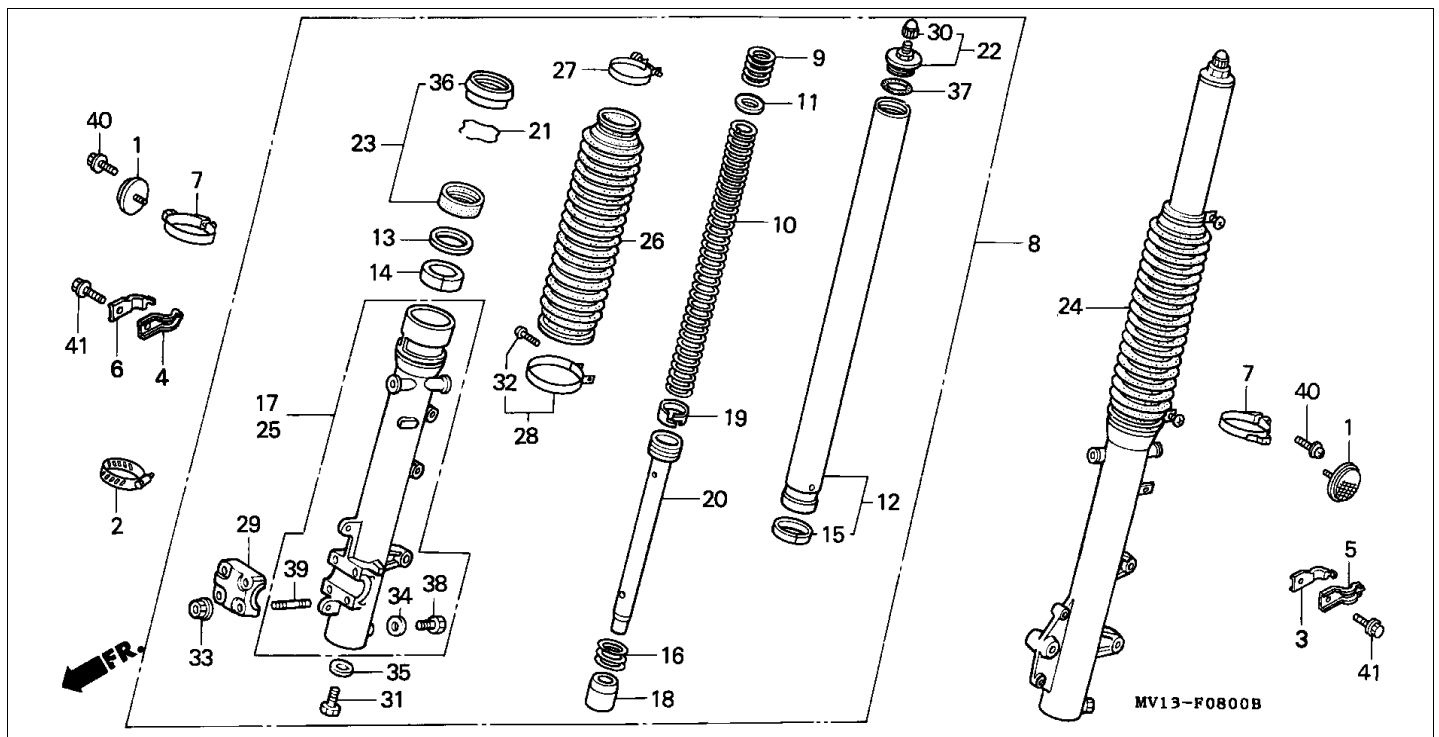

Block F-8 FRONT FORK

Refrn	Part Number	Parts Description	Unit Qty	Repair Qty
2	44832-MV1-000	BAND, SPEEDOMETER CABLE	001	0
3	45464-MM9-000	CLAMPER A, BRAKE HOSE	001	0
4	45464-MV1-000	CLAMPER A, BRAKE HOSE	001	0
5	45465-MM9-000	CLAMPER B, BRAKE HOSE	001	0
6	45465-MV1-000	CLAMPER B, BRAKE HOSE	001	0
8	51400-MV1-931	FORK ASSY., R. FR. (SHOWA) *NH1*	001	0
8	51400-MV1-931	FORK ASSY., R. FR. (SHOWA) *PB181*	001	0
9	51401-MV1-003	SPRING A, FR. CUSHION (SHOWA)	002	0
10	51402-MV1-003	SPRING B, FR. CUSHION (SHOWA)	002	0
11	51405-KA4-711	SEAT, SPRING	002	0
12	51410-MV1-003	PIPE COMP., FR. FORK (SHOWA)	002	0
13	51412-KA4-711	RING, BACK UP	002	0
14	51414-MN1-671	BUSH, GUIDE	002	0
15	51415-MN1-671	BUSH, SLIDER	002	0
16	51416-KA4-831	SPRING, FR. REBOUND (SHOWA) (34.3N/MM, 3.5KGF/MM)	002	0
17	51420-MV1-003	CASE COMP., R. BOTTOM (SHOWA)	001	0
18	51432-MG7-003	PIECE, OIL LOCK	002	0
19	51437-KA4-711	RING, PISTON (SHOWA)	002	0
20	51440-MV1-931	PIPE, SEAT (SHOWA)	002	0
21	51447-KA4-711	RING, OIL SEAL STOPPER	002	0
22	51450-MS8-003	BOLT ASSY., FR. FORK	002	0
23	51490-KA4-831	SEAL SET, FR. FORK (SHOWA)	002	0
24	51500-MV1-931	FORK ASSY., L. FR. (SHOWA) *NH1*	001	0
24	51500-MV1-931	FORK ASSY., L. FR. (SHOWA) *PB181*	001	0
25	51520-MV1-003	CASE COMP., L. BOTTOM (SHOWA)	001	0
26	51611-MS8-003	BOOT, FR. FORK *PB181*	002	0
26	51611-MS8-003	BOOT, FR. FORK *NH1*	002	0
27	51612-KA4-831	BAND, BOOT UPPER (SHOWA)	002	0
28	51613-MK2-003	BAND, BOOT LOWER	002	0
29	51634-MV1-003	HOLDER, AXLE	001	0
30	52425-381-771	CAP, AIR VALVE	002	0
31	90116-KV3-701	BOLT, SOCKET, 8MM	002	0
32	90202-MK2-003	SCREW, PAN, 3.5X25	002	0
33	90301-473-003	NUT, U, 6MM	004	0
34	90543-273-000	PACKING, FR. FORK DRAIN COCK	002	0
35	90544-283-000	WASHER, SPECIAL, 8MM	002	0
36	91254-KA4-831	DUST SEAL, FR. FORK	002	0
37	91356-KA4-711	O-RING, 35.2X2.4	002	0