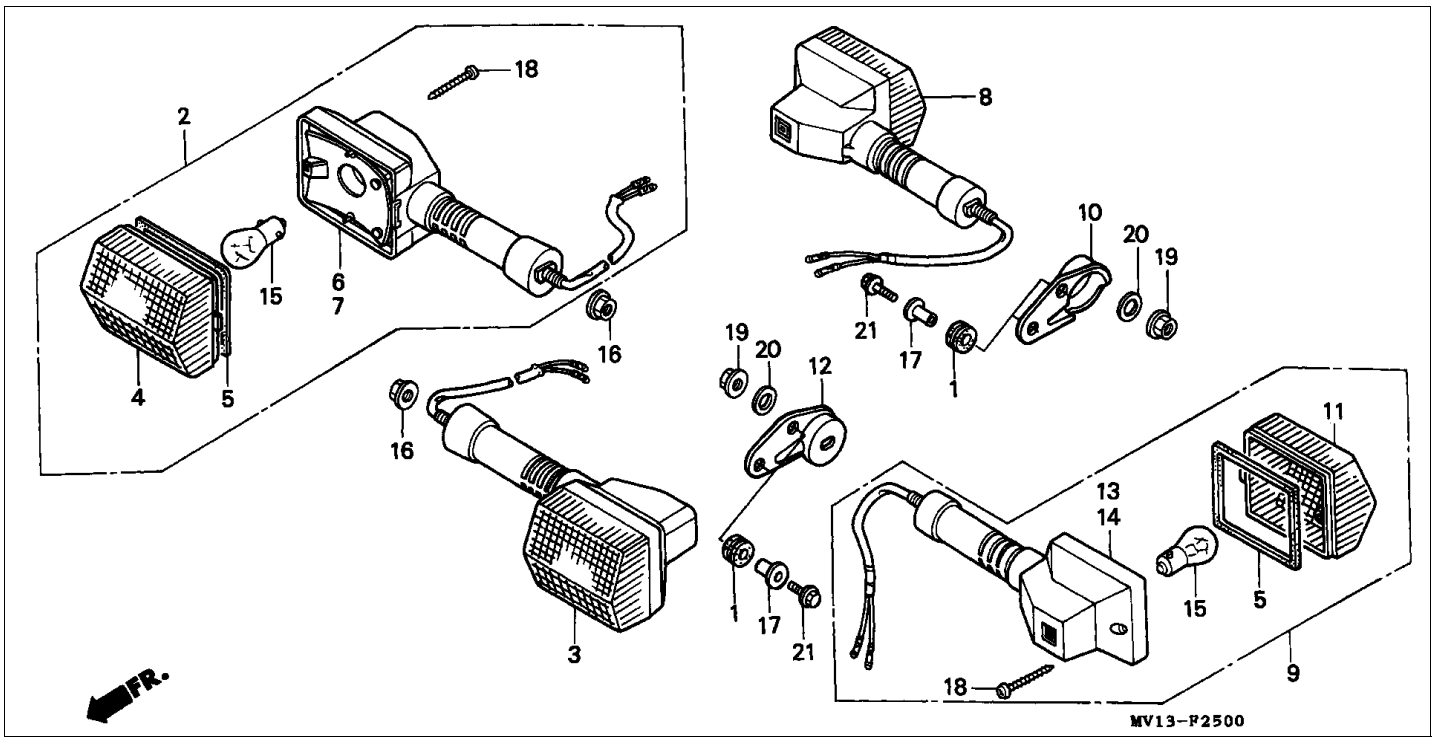

Block F-25 WINKER

Refrn	Part Number	Parts Description	Unit Qty	Repair Qty
1	17622-GB7-900	RUBBER, CUSHION	004	0
2	33300-MS8-621	WINKER SET, R. FR. (12V 21W)	001	0
3	33350-MS8-621	WINKER SET, L. FR. (12V 21W)	001	0
4	33402-MG2-003	LENS, WINKER	002	0
5	33407-MG2-003	GASKET, LENS	004	0
6	33420-MS8-621	BASE COMP., R. FR. WINKER	001	0
7	33470-MS8-621	BASE COMP., L. FR. WINKER	001	0
8	33500-MV1-630	WINKER ASSY., R. RR. (12V 21W)	001	0
9	33550-MV1-630	WINKER ASSY., L. RR. (12V 21W)	001	0
10	33601-MS8-000	STAY, R. RR. WINKER	001	0
11	33602-MG2-601	LENS, WINKER	002	0
12	33602-MS8-000	STAY, L. RR. WINKER	001	0
13	33620-MV1-630	BASE COMP., R. RR. WINKER	001	0
14	33670-MV1-630	BASE COMP., L. RR. WINKER	001	0
15	34908-634-611	BULB (12V 21W) (ECE) (STANLEY)	004	0
16	90303-428-900	NUT, FLANGE, 10MM	002	0
17	90501-KC2-750	WASHER, REGULATOR SETTING	004	0
18	91901-MG2-003	SCREW, TAPPING, 3X25	004	0
19	94050-10000-	NUT, FLANGE, 10MM	002	0
20	94102-10000-	WASHER, PLAIN, 10MM	002	0
21	96400-0601607	BOLT, FLANGE, 6X16	004	0