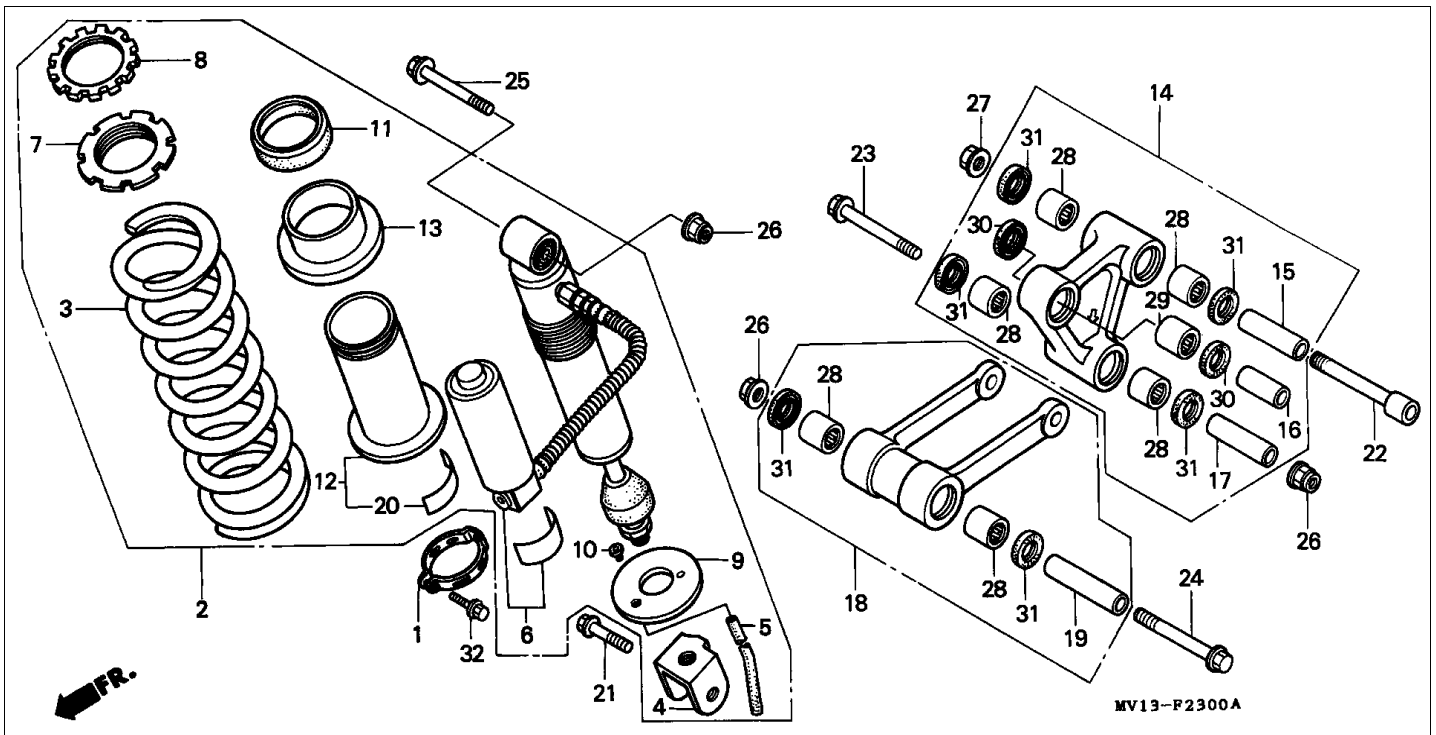

Block F-23 REAR CUSHION

Refrn	Part Number	Parts Description	Unit Qty	Repair Qty
1	50252-KR6-000	BAND, SUB TANK	001	0
2	52400-MV1-931	CUSHION ASSY., RR. (SHOWA)	001	0
3	52401-MV1-003	SPRING, RR. CUSHION (SHOWA)	001	0
4	52403-MM9-003	METAL, JOINT	001	0
6	52410-MV1-931	DAMPER COMP., RR. (SHOWA)	001	0
7	52422-MA0-003	ADJUSTER, SPRING	001	0
8	52423-KA3-711	NUT, ADJUSTER	001	0
9	52424-KB7-003	STOPPER, SPRING SEAT	001	0
11	52457-KB7-003	DUST SEAL	001	0
12	52458-MV1-003	GUIDE COMP., SPRING (SHOWA)	001	0
13	52459-KB7-003	SEAT C, SPRING (SHOWA)	001	0
14	52460-MV1-000	ARM ASSY., CUSHION	001	0
15	52463-MS8-000	COLLAR A, CUSHION ARM	001	0
16	52464-KW3-000	COLLAR, DAMPER LOWER	001	0
17	52464-MS8-000	COLLAR B, CUSHION ARM	001	0
18	52470-MS8-000	ROD ASSY., CUSHION CONNECTING	001	0
19	52473-MS8-000	COLLAR, CUSHION CONNECTING ROD	001	0
20	87516-MR7-721	LABEL, RR. DAMPER WARNING	001	0
21	90126-KT2-000	BOLT, FLANGE, 10X42	001	0
22	90128-MV1-000	BOLT, SOCKET, 12X100	001	0
23	90130-KA3-730	BOLT, FLANGE, 10X98	001	0
24	90151-MM9-000	BOLT, FLANGE, 10X118	001	0
25	90154-HA6-000	BOLT, FLANGE, 10X60	001	0
26	90304-GE8-003	NUT, U, 10MM	003	0
27	90306-KF0-003	NUT, FLANGE, 12MM	001	0
28	91079-KA3-831	BEARING, NEEDLE, 17.5X24.5X22	006	0
29	91079-KN5-003	BEARING, CONNECTING ROD	001	0
30	91201-GG0-003	OIL SEAL, 15X24X5	002	0
31	91205-KT2-005	OIL SEAL, 17.5X26X5	006	0
32	96500-0602500	BOLT, FLANGE, 6X25	001	0