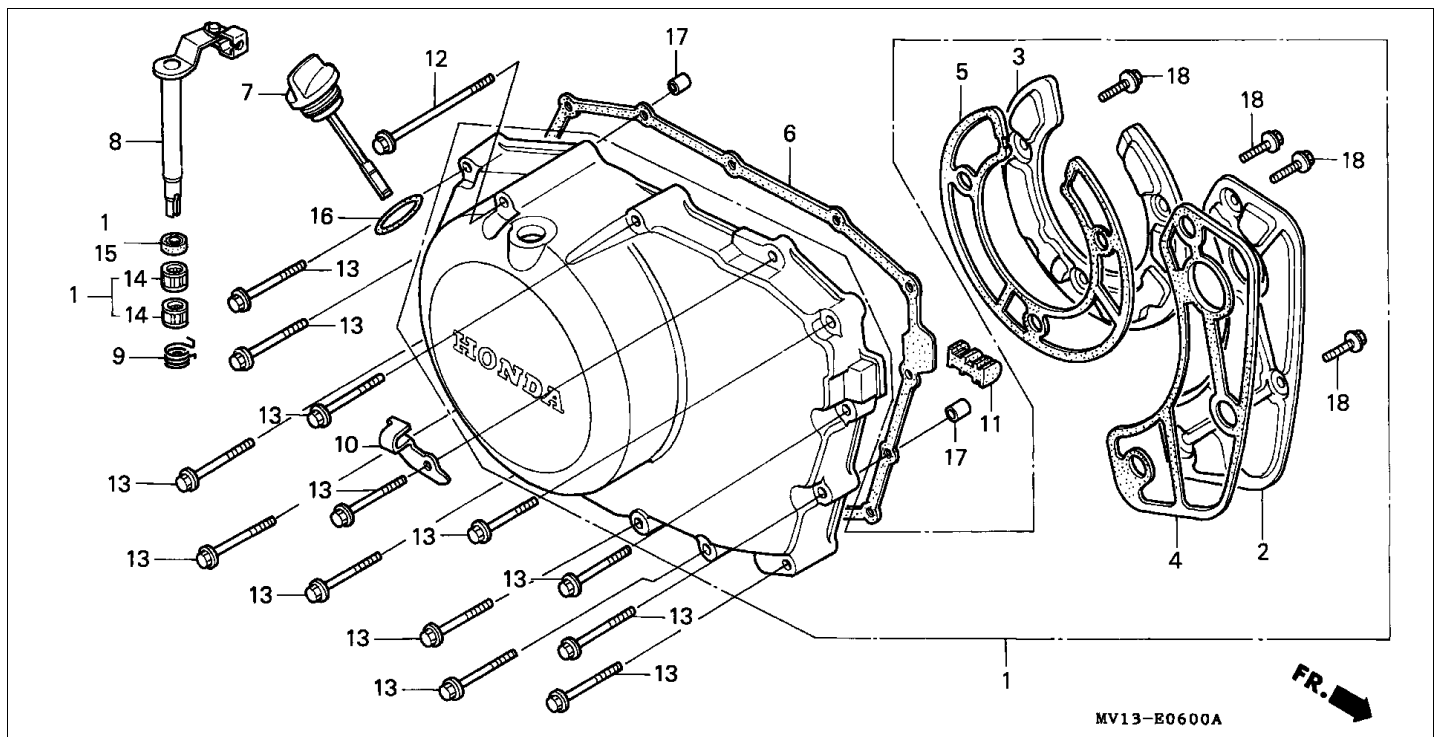

Block E-4 CAM CHAIN/TENSIONER

Refnr	Part Number	Parts Description	Unit Qty	Repair Qty
1	14322-MR1-000	SPROCKET, CAM (40T)	002	0
2	14401-MN1-671	CHAIN, CAM (BORG WARNER)(118L)	002	0
3	14510-MR1-000	TENSIONER COMP., CAM CHAIN	002	0
4	14516-MG8-003	SPRING, CAM CHAIN TENSIONER (NIPPON HATSUJO)	002	0
5	14522-MV1-000	GUIDE, CAM CHAIN	002	0
6	14531-MN8-000	RUBBER, FR. CUSHION	001	0
7	14532-MN8-000	RUBBER, RR. CUSHION	001	0
8	14623-MV1-000	PLATE, TENSIONER SETTING	002	0
9	90021-KE9-000	BOLT, SPECIAL, 6MM	004	0
10	90086-MF5-000	BOLT, FLANGE KNOCK, 7X13	004	0
11	90441-706-000	WASHER, SEALING, 6MM	004	0
12	95701-0601600	BOLT, FLANGE, 6X16	002	0

Block E-6 RIGHT CRANKCASE COVER

Refnr	Part Number	Parts Description	Unit Qty	Repair Qty
1	11330-MV1-000	COVER COMP., R. CRANKCASE	001	0
2	11332-MV1-000	PLATE, R. COVER	001	0
3	11333-MV1-000	PLATE, R. COVER (B)	001	0
4	11334-MV1-000	RUBBER A, R. COVER DAMPER	001	0
5	11335-MV1-000	RUBBER B, R. COVER DAMPER	001	0
6	11394-MV1-850	GASKET, R. COVER	001	0
7	15650-MM9-000	GAUGE COMP., OIL LEVEL	001	0
8	22810-MV1-000	LEVER COMP., CLUTCH	001	0
9	22815-413-000	SPRING, CLUTCH LEVER	001	0
10	22825-MV1-000	RECEIVER, CLUTCH WIRE	001	0
11	32970-MV1-000	PLUG, PULSER CORD	001	0
12	90002-GHB-790	BOLT, FLANGE, 6X80	001	0
13	90003-MS8-000	BOLT, FLANGE, 6X35	013	0
14	91053-719-003	BEARING, NEEDLE, 12X16X10 (TOMUSON)	002	0
14	91053-719-004	BEARING, NEEDLE, 12X16X10 (TOYO)	002	0
14	91053-719-005	BEARING, NEEDLE, 12X16X10 (NTN)	002	0
15	91204-KK0-003	OIL SEAL, 12X18X5 (ARAI)	001	0
16	91301-250-000	O-RING, 21.5MM	001	0
17	94301-08140-	DOWEL PIN, 8X14	002	0
18	95701-0601200	BOLT, FLANGE, 6X12	006	0