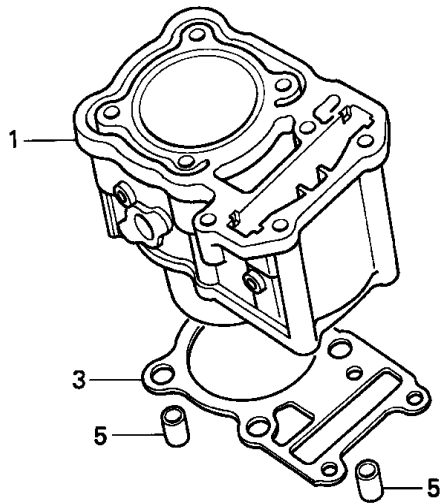

FR.

MV13-E0500

Block E-5 CYLINDER

Refnr	Part Number	Parts Description	Unit Qty	Repair Qty
1	12100-MV1-000	CYLINDER COMP., FR.	001	0
2	12110-MV1-000	CYLINDER COMP., RR.	001	0
3	12191-MV1-004	GASKET, CYLINDER	002	0
4	90441-706-000	WASHER, SEALING, 6MM	001	0
5	94301-14200-	DOWEL PIN, 14X20	004	0
6	95701-0601000	BOLT, FLANGE, 6X10	001	0