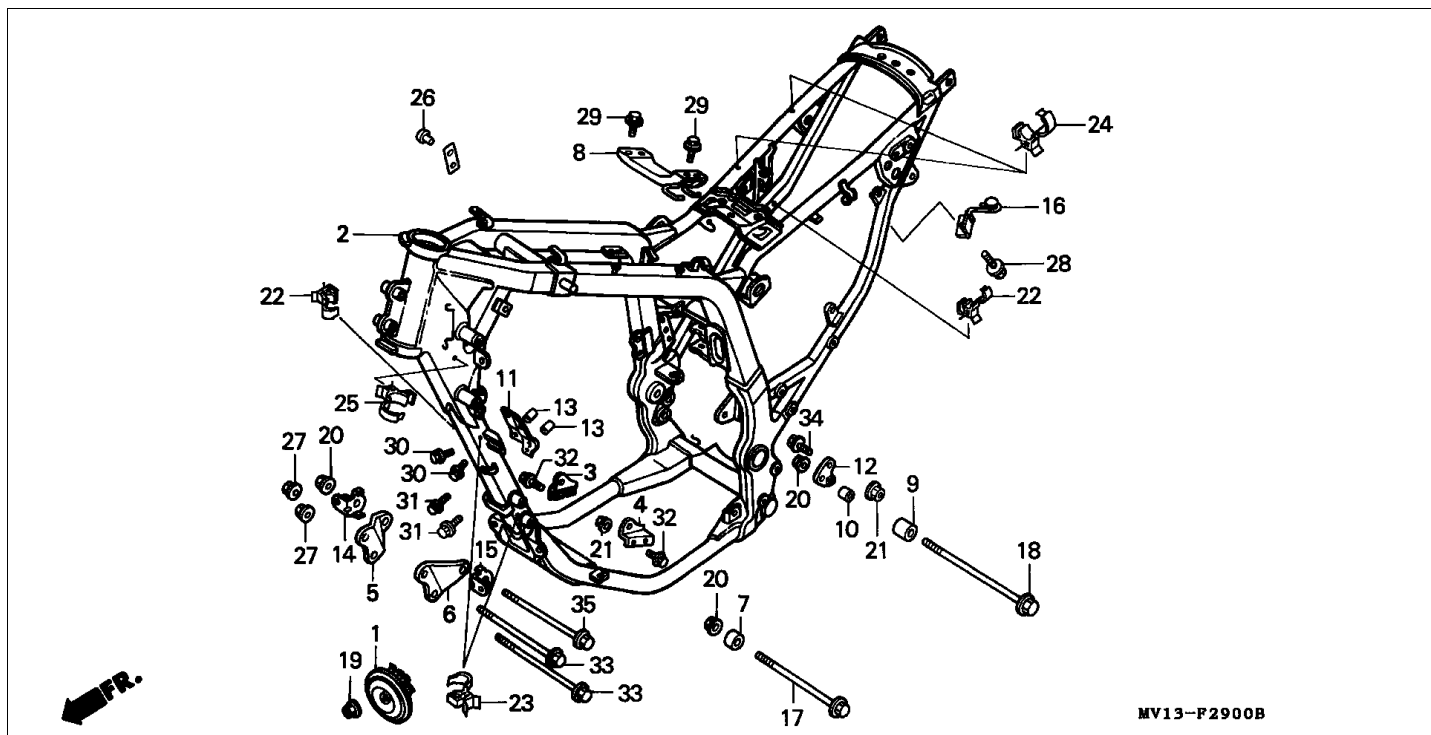

Block F-29 FRAME BODY

Refrn	Part Number	Parts Description	Unit Qty	Repair Qty
1	38110-KW3-008	HORN COMP. (HIGH)	001	0
2	50100-MV1-610	BODY COMP., FRAME *NH138*	001	0
3	50123-MV1-000	PLATE, R. ENGINE HANGER LOWER *NH138*	001	0
4	50124-MV1-000	PLATE, L. ENGINE HANGER LOWER *NH138*	001	0
5	50181-MS8-000	PLATE, R. FR. ENGINE HANGER	001	0
6	50182-MS8-000	PLATE, L. FR. ENGINE HANGER	001	0
7	50184-MM9-000	COLLAR, R. ENGINE HANGER LOWER	001	0
8	50185-MS8-000	BRIDGE, MAIN PIPE	001	0
9	50186-MS8-000	COLLAR A, ENGINE MOUNTING	001	0
10	50187-MS8-000	COLLAR, ENGINE MOUNTING (B)	001	0
11	50188-MV1-000	PLATE, FR. HEAD ENGINE HANGER	001	0
12	50202-MS8-000	PLATE, R. RR. ENGINE HANGER UPPER *NH138*	001	0
13	50204-MS8-000	COLLAR, FR. ENGINE HANGER (B)	002	0
14	64207-MS8-000	STAY, R. LOWER COWL	001	0
15	64208-MS8-000	STAY, L. LOWER COWL	001	0
16	80113-MV1-000	STAY, RR. FENDER RUBBER	001	0
17	90108-GE1-670	BOLT, FLANGE, 10X155	001	0
18	90117-KW3-000	BOLT, FLANGE, 10X250	001	0
19	90208-425-870	NUT, FLANGE, 8MM	001	0
20	90308-382-670	NUT, FLANGE, 10MM	003	0
21	90309-357-000	NUT, HEX., 8MM	003	0
22	90690-GHB-631	CLIP, CABLE, 8MM	002	0
23	90690-GHB-641	CLIP, CABLE, 10MM	002	0
24	90690-GHB-651	CLIP, CABLE, 15MM	002	0
25	90690-GHB-661	CLIP, CABLE, 20MM	001	0
26	90841-001-000	SCREW, RIVET, 1.8X5	002	0
27	94050-08000-	NUT, FLANGE, 8MM	002	0
28	95701-0600800	BOLT, FLANGE, 6X8	001	0
29	95701-0601400	BOLT, FLANGE, 6X14	004	0
30	95701-0801408	BOLT, FLANGE, 8X14	002	0
31	95701-0804008	BOLT, FLANGE, 8X40	002	0
32	95701-0804508	BOLT, FLANGE, 8X45	004	0
33	95701-0809500	BOLT, FLANGE, 8X95	002	0
34	96300-0802200	BOLT, FLANGE, 8X22	002	0
35	96400-1016000	BOLT, FLANGE, 10X160	001	0