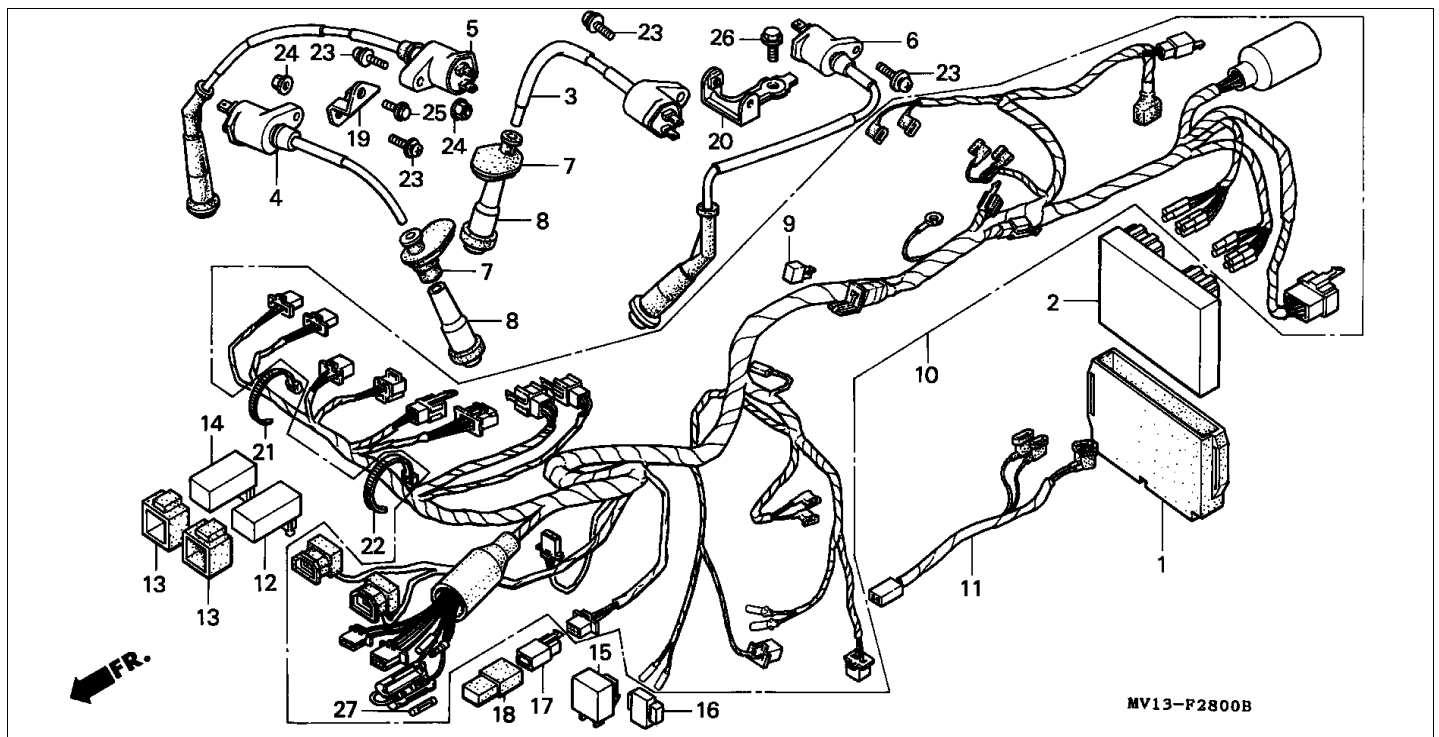

Block F-28 WIRE HARNESS/ IGNITION COIL

Refrn	Part Number	Parts Description	Unit Qty	Repair Qty
1	30401-MV1-000	CUSHION, C.D.I. UNIT	001	0
2	30410-MV1-003	C.D.I. UNIT	001	0
3	30510-MV1-000	COIL COMP., R. RR. IGNITION	001	0
4	30520-MV1-000	COIL COMP., L. FR. IGNITION	001	0
5	30540-MV1-000	COIL COMP., R. FR. IGNITION	001	0
6	30550-MV1-000	COIL COMP., L. RR. IGNITION	001	0
7	30605-MF5-000	SEAL, PLUG CAP	002	0
8	30701-MF5-000	CAP ASSY., NOISE SUPPRESSOR	002	0
9	31700-124-008	RECTIFIER ASSY., SILICON (SHINDENGEN)	002	0
10	32100-MV1-610	HARNESS, WIRE	001	0
11	32102-MS8-000	SUB HARNESS	001	0
12	36100-MG7-008	RELAY, FUEL CUT	001	0
13	36101-MB1-000	SUSPENSION, FUEL CUT RELAY	002	0
14	37640-MB1-701	CHECK UNIT, PILOT LAMP	001	0
15	38301-MF8-771	RELAY COMP., WINKER (TATEISHI)	001	0
16	38306-KJ6-740	SUSPENSION, WINKER RELAY	001	0
17	38501-GN2-014	RELAY COMP., STARTER (MITSUBA)	002	0
18	38506-GC7-611	SUSPENSION, STARTER RELAY (MITSUBA)	002	0
19	50155-MM9-000	STAY, FR. IGNITION COIL	001	0
20	50191-MV1-000	STAY, RR. IGNITION COIL	001	0
21	90650-KV6-003	BAND, WIRE	001	0
22	90650-KV6-003	BAND, WIRE	001	0
23	93893-0502207	SCREW-WASHER, 5X22	004	0
24	94050-05000-	NUT, FLANGE, 5MM	002	0
25	95701-0601208	BOLT, FLANGE, 6X12	001	0
26	95701-0601000	BOLT, FLANGE, 6X10	001	0
27	98200-20500-	FUSE B (5A)	001	0