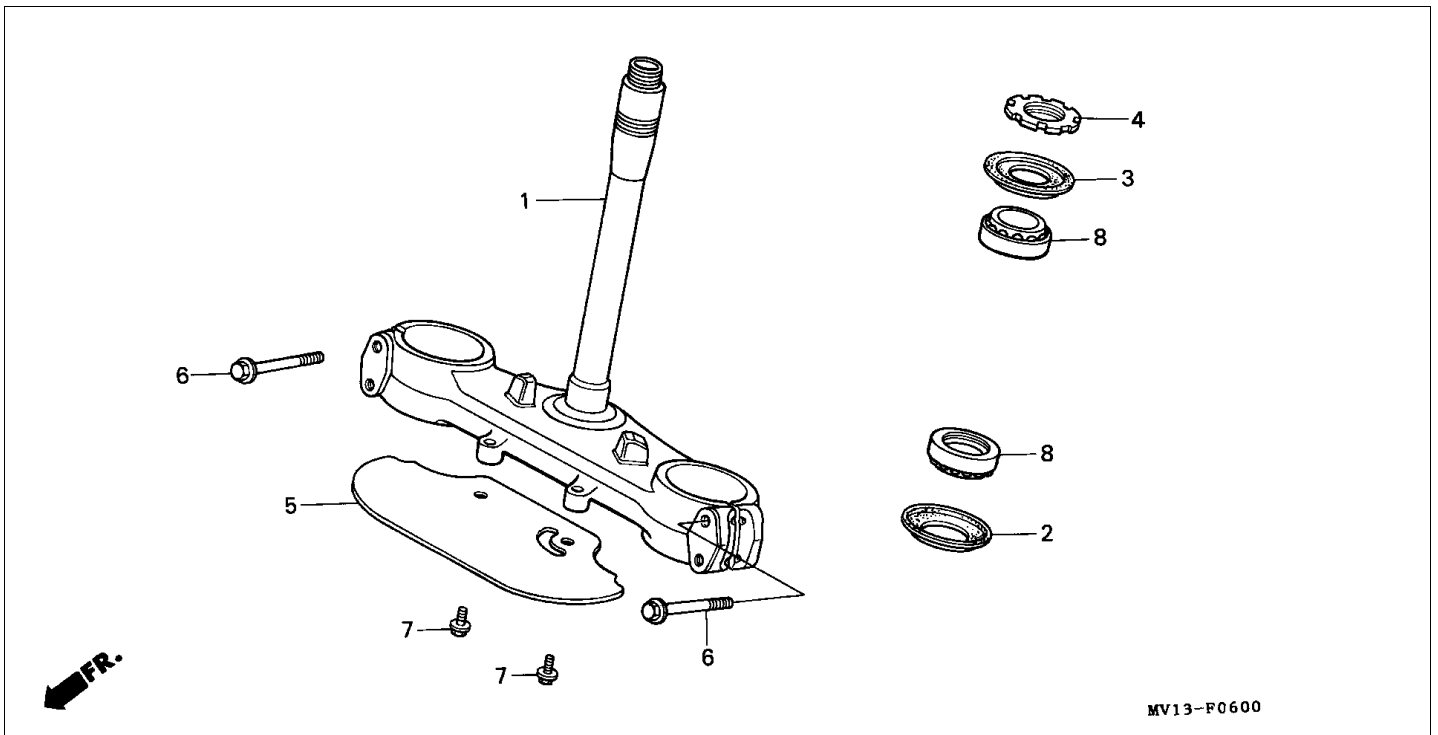

Block F-6 STEERING STEM

Refnr	Part Number	Parts Description	Unit Qty	Repair Qty
1	53200-MS8-000	STEM COMP., STEERING	001	0
2	53214-KA4-701	DUST SEAL, STEERING HEAD (ARAI)	001	0
3	53214-MM9-003	DUST SEAL, STEERING HEAD (ARAI)	001	0
3	53214-MM9-005	DUST SEAL, STEERING HEAD (NOK)	001	0
4	53229-KN5-650	THREAD, STEERING HEAD TOP	001	0
5	61120-MM9-000	PLATE, AIR GUIDE	001	0
6	90107-KF0-000	BOLT, FLANGE, 8X40	004	0
7	90111-ML0-730	BOLT, FLANGE, 6MM	002	0
8	91015-KT8-005	BEARING, HEAD PIPE UPPER (KOYO)	002	0