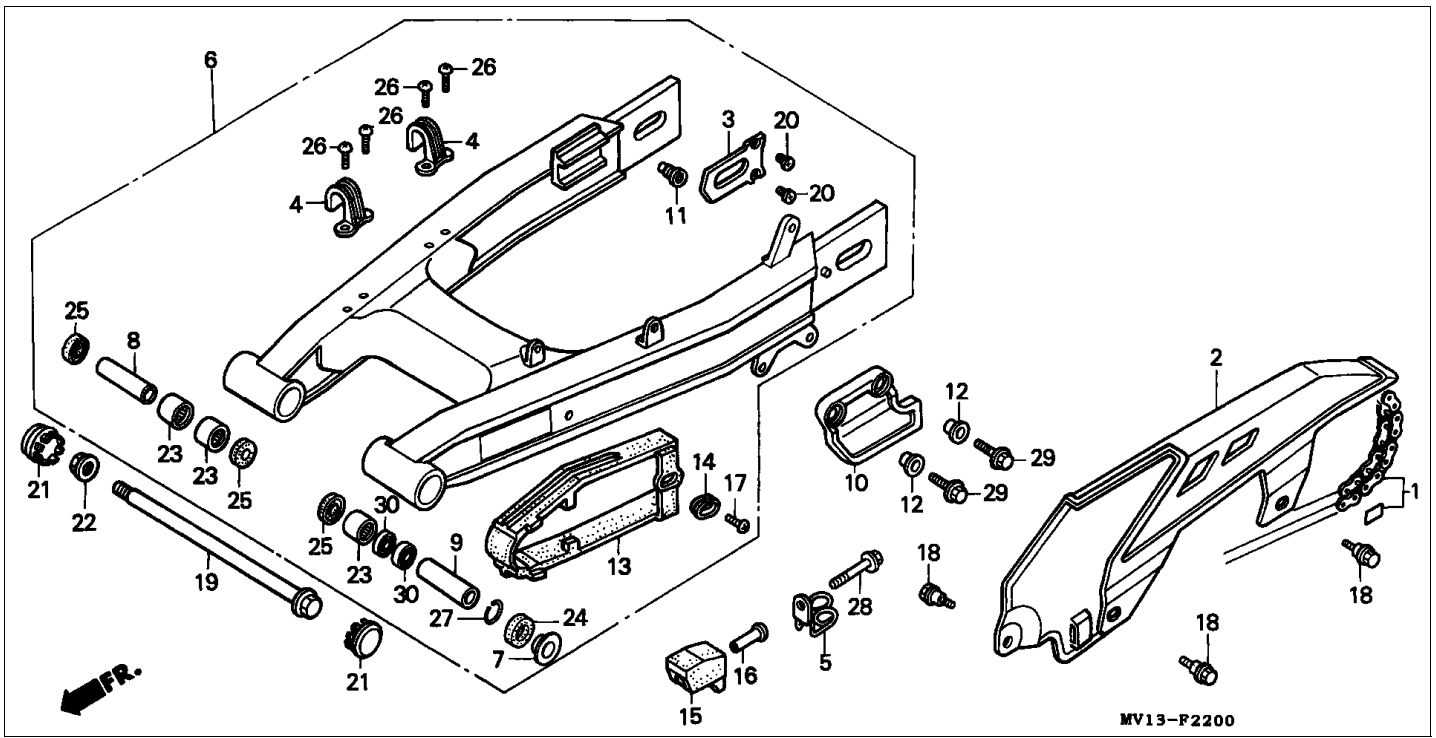

Block F-22 REAR FORK/CHAIN CASE

Refrn	Part Number	Parts Description	Unit Qty	Repair Qty
1	405A3-MV1-003	CHAIN SET, DRIVE (DAIDO) (DID525V8-124LE)	001	0
1	405A3-MV1-005	CHAIN SET, DRIVE (TAKASAGO) (RK525SM0-Z3X124LE)	001	0
2	40510-MV1-000	CASE, DRIVE CHAIN	001	0
3	42307-MK5-000	WASHER, RR. FORK INNER	002	0
4	43468-KS6-700	GUIDE, RR. BRAKE HOSE	002	0
5	50178-MS8-000	CLAMP, BREATHER TUBE	001	0
6	52100-MV1-000	FORK ASSY., RR.	001	0
7	52105-KM4-000	COLLAR B, RR. FORK PIVOT	001	0
8	52141-MV1-000	COLLAR, R. RR. FORK	001	0
9	52142-MV1-000	COLLAR, L. RR. FORK	001	0
10	52156-KB7-000	GUARD, CHAIN	001	0
11	52156-KV6-000	PIN, CHAIN ADJUSTER	002	0
12	52159-KB7-000	COLLAR, CHAIN GUARD	002	0
13	52170-MS8-005	SLIDER, CHAIN	001	0
14	52171-KR6-000	WASHER, CHAIN SLIDER	001	0
15	52181-MM9-000	SLIDER, CHAIN LOWER	001	0
16	53209-HA0-000	COLLAR, HANDLE COVER MOUNTING	001	0
17	90115-KV3-700	SCREW, PAN, 5X8	001	0
18	90116-ME9-000	BOLT, FLANGE, 6MM	003	0
19	90121-MS8-000	BOLT, RR. FORK PIVOT	001	0
20	90124-KA3-830	SCREW, FLAT, 5X4.5	004	0
21	90302-MM9-000	CAP, PIVOT	002	0
22	90305-GE8-003	NUT, U, 14MM	001	0
23	91071-KS6-004	BEARING, SWINGARM PIVOT (NTN)	003	0
24	91212-KM1-005	OIL SEAL, 22X32X5	001	0
25	91254-KS6-003	DUST SEAL, 20X26X4.5 (ARAI)	003	0
25	91254-KS6-005	DUST SEAL, 20X26X5 (NOK)	003	0
26	93500-050080A	SCREW, PAN, 5X8	004	0
27	94520-32000-	CIRCLIP, INTERNAL, 32MM	001	0
28	95701-0604000	BOLT, FLANGE, 6X40	001	0
29	96001-0602000	BOLT, FLANGE, 6X20	002	0
30	96100-6002010	BEARING, RADIAL BALL, 6002	002	0