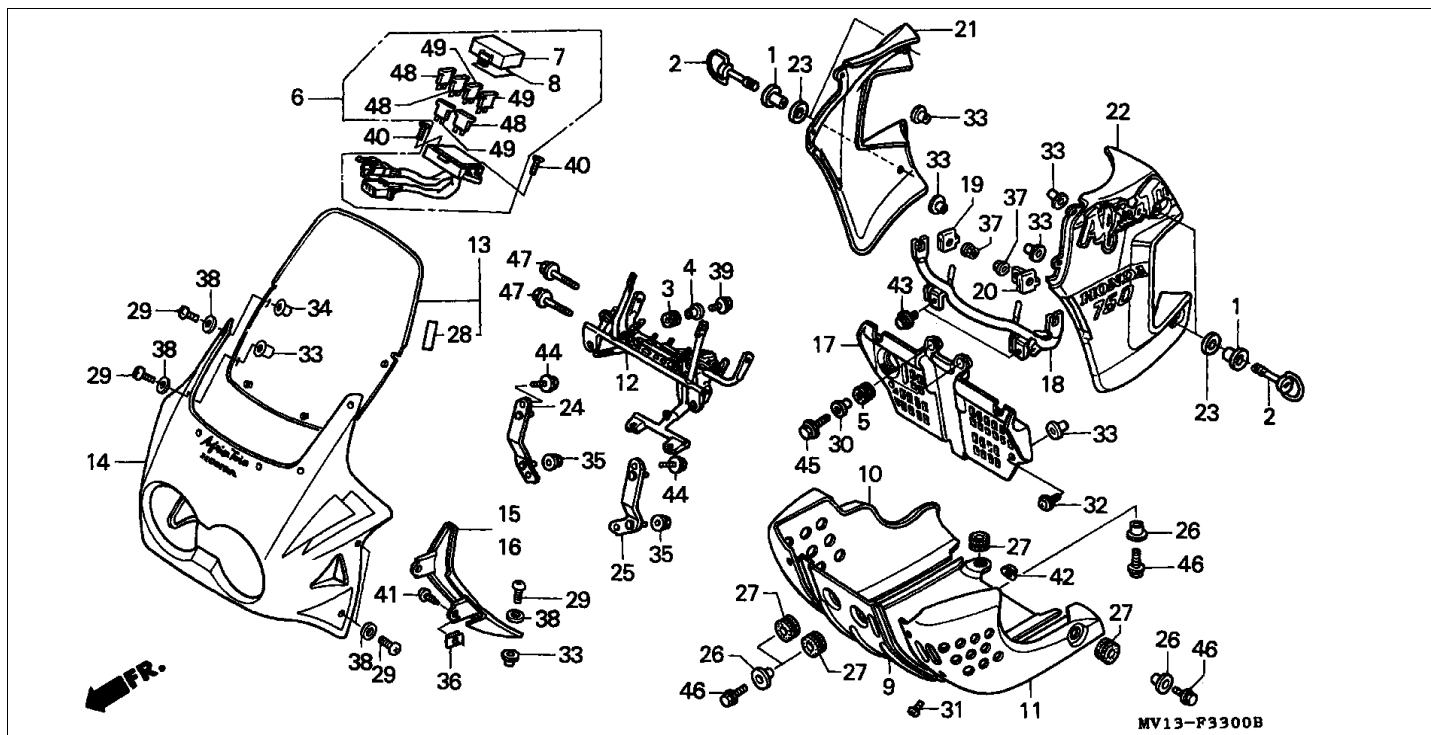

Block F-33 COWL

Refrn	Part Number	Parts Description	Unit Qty	Repair Qty
1	17223-KN5-670	COLLAR, AIR CLEANER COVER SETTING	004	0
2	17225-KN5-670	STUD, 6X21	004	0
3	19051-GE2-000	RUBBER, RADIATOR MOUNTING	002	0
4	19052-MB0-000	COLLAR, RADIATOR MOUNTING	002	0
5	33712-KT1-670	RUBBER, TAILLIGHT	002	0
6	38200-MV1-611	BOX ASSY., FUSE	001	0
7	38210-KR0-005	COVER, FUSE BOX	001	0
9	50352-MV1-000	BOTTOM, SKID PLATE	001	0
10	50353-MV1-000	BODY, R. SKID PLATE	001	0
11	50354-MV1-000	BODY, L. SKID PLATE	001	0
12	61310-MV1-930	STAY, FR. COWL	001	0
13	64100-MV1-930	SCREEN COMP., FR.	001	0
14	64200-MV1-930	COWL SET, UPPER (WL) *TYPE1*	001	0
14	64200-MV1-930	COWL SET, UPPER (WL) *TYPE2*	001	0
14	64200-MV1-930	COWL SET, UPPER (WL) *TYPE3*	001	0
15	64202-MV1-000	SUB COWL, R. UPPER *NH138*	001	0
15	64202-MV1-000	SUB COWL, R. UPPER *NH1*	001	0
15	64202-MV1-000	SUB COWL, R. UPPER *PB136*	001	0
16	64203-MV1-000	SUB COWL, L. UPPER *NH138*	001	0
16	64203-MV1-000	SUB COWL, L. UPPER *NH1*	001	0
16	64203-MV1-000	SUB COWL, L. UPPER *PB136*	001	0
17	64206-MV1-000	COWL, CENTER	001	0
18	64209-MV1-000	PIPE COMP., COWL MOUNTING	001	0
19	64211-MS8-000	PLATE, R. NUT, 8MM	001	0
20	64212-MV1-000	PLATE, L. NUT, 8MM	001	0
21	64220-MV1-930	COWL SET, R. SIDE (WL) *TYPE1*	001	0
21	64220-MV1-930	COWL SET, R. SIDE (WL) *TYPE2*	001	0
21	64220-MV1-930	COWL SET, R. SIDE (WL) *TYPE3*	001	0
22	64230-MV1-930	COWL SET, L. SIDE (WL) *TYPE1*	001	0
22	64230-MV1-930	COWL SET, L. SIDE (WL) *TYPE2*	001	0
22	64230-MV1-930	COWL SET, L. SIDE (WL) *TYPE3*	001	0
23	64297-MR7-000	RETAINER	004	0
24	64303-MV1-000	SUB STAY, R. UPPER COWL	001	0
25	64304-MV1-000	SUB STAY, L. UPPER COWL	001	0
26	80101-KB7-600	COLLAR, 8X12	004	0
27	80152-958-680	RUBBER, RR. FENDER	004	0
28	87522-KE8-600	LABEL, VISOR CAUTION	001	0
29	90001-MG1-000	SCREW, SPECIAL, 5X16	012	0