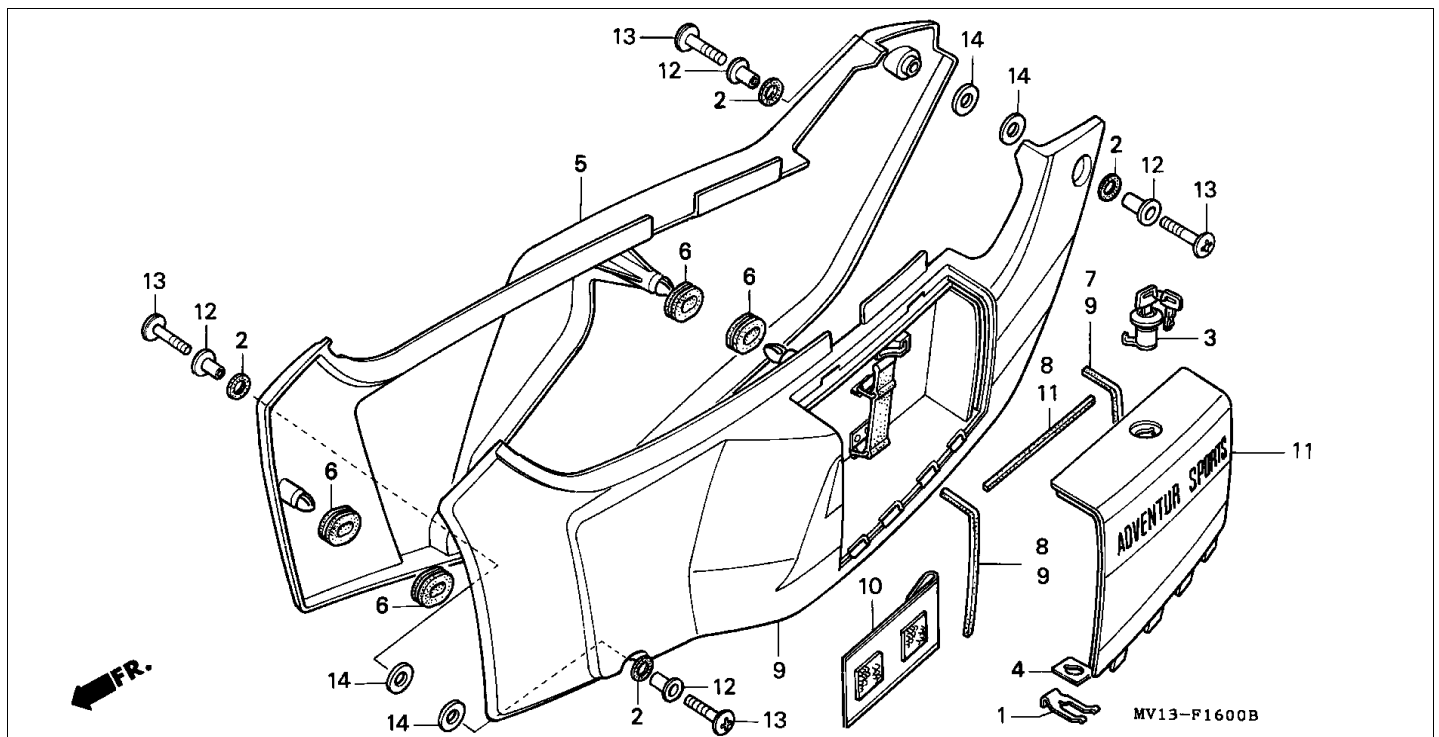

Block F-16 SIDE COVER

Refnr	Part Number	Parts Description	Unit Qty	Repair Qty
1	75581-GN8-920	SPRING, LOCK KEY SETTING	001	0
2	77218-GB2-720	RUBBER, SEAT HINGE	004	0
3	77232-GW0-000	LOCK ASSY., FUEL LID	001	0
4	77236-GW0-000	WASHER, SEAT LOCK	001	0
5	83520-MV1-930	COVER SET, R. SIDE (WL) *TYPE1*	001	0
5	83520-MV1-930	COVER SET, R. SIDE (WL) *TYPE2*	001	0
5	83520-MV1-930	COVER SET, R. SIDE (WL) *TYPE3*	001	0
6	83551-300-000	GROMMET, AIR CLEANER CASE	004	0
7	83601-MV1-300	CUSHION, SIDE COVER (A)	001	0
8	83603-MS8-000	CUSHION, SIDE COVER LID (B)	002	0
9	83610-MV1-930	COVER COMP., L. SIDE (WL) *TYPE1*	001	0
9	83610-MV1-930	COVER COMP., L. SIDE (WL) *TYPE2*	001	0
9	83610-MV1-930	COVER COMP., L. SIDE (WL) *TYPE3*	001	0
10	83642-GM2-000	BAG, OWNERS MANUAL	001	0
11	83660-MV1-930	COVER SET, TOOL BOX (WL) *TYPE1*	001	0
11	83660-MV1-930	COVER SET, TOOL BOX (WL) *TYPE2*	001	0
11	83660-MV1-930	COVER SET, TOOL BOX (WL) *TYPE3*	001	0
12	84702-KV0-670	COLLAR, NUMBER PLATE BRACKET	004	0
13	90101-463-770	BOLT, GARNISH SETTING	004	0
14	90501-MV1-000	WASHER, NYLON, 5.8MM	004	0