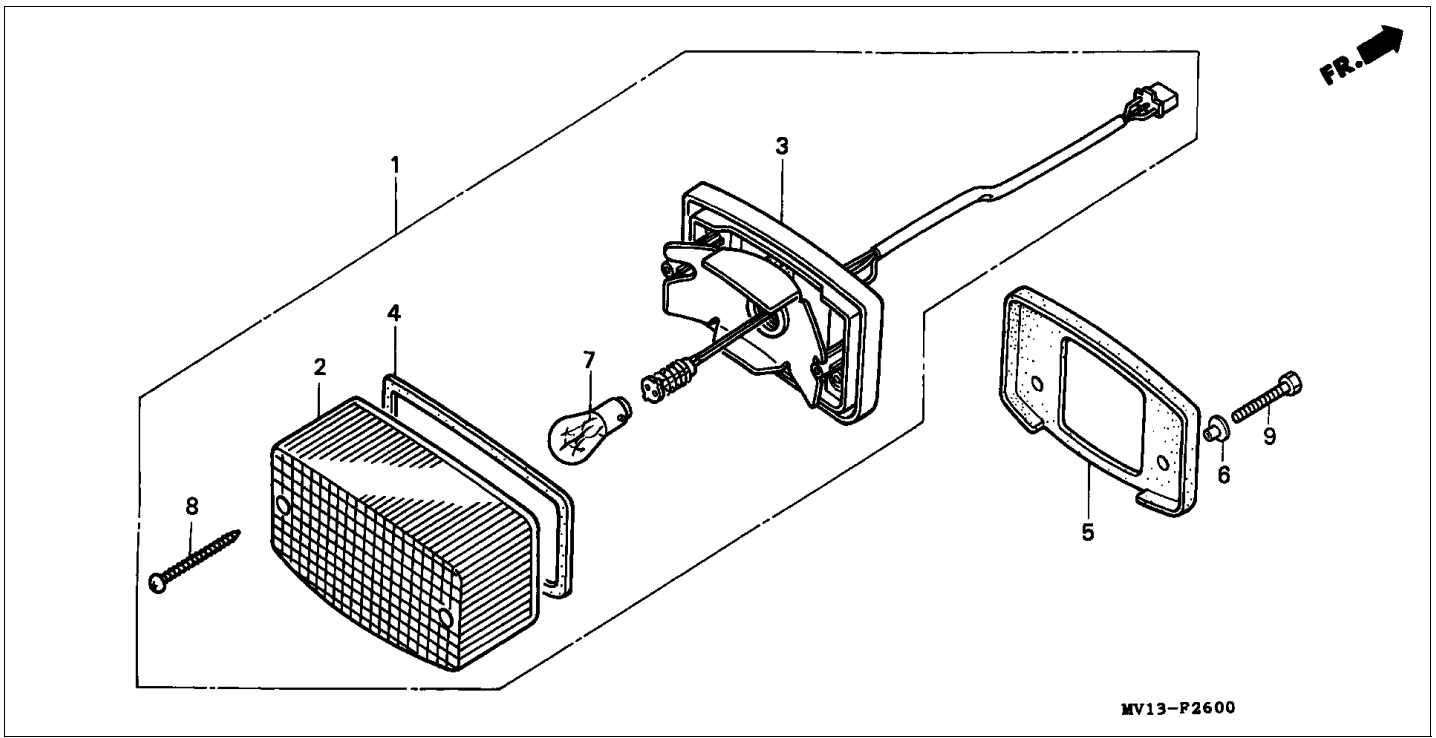

Block F-26 TAILLIGHT

Refnr	Part Number	Parts Description	Unit Qty	Repair Qty
1	33701-MV1-630	TAILLIGHT UNIT (12V 21/5W)	001	0
2	33702-KB7-013	LENS, TAILLIGHT (STANLEY)	001	0
3	33703-MV1-630	SOCKET COMP., TAILLIGHT	001	0
4	33709-KB7-003	PACKING, TAILLIGHT LENS	001	0
5	33718-MG2-000	PACKING, TAILLIGHT	001	0
6	33719-437-970	COLLAR, TAILLIGHT PACKING	002	0
7	34906-447-711	BULB, TAILLIGHT (STANLEY) (12V 21/5W)	001	0
8	90105-KB7-910	SCREW, TAPPING, 4X40	002	0
9	92101-050250A	BOLT, HEX., 5X25	002	0