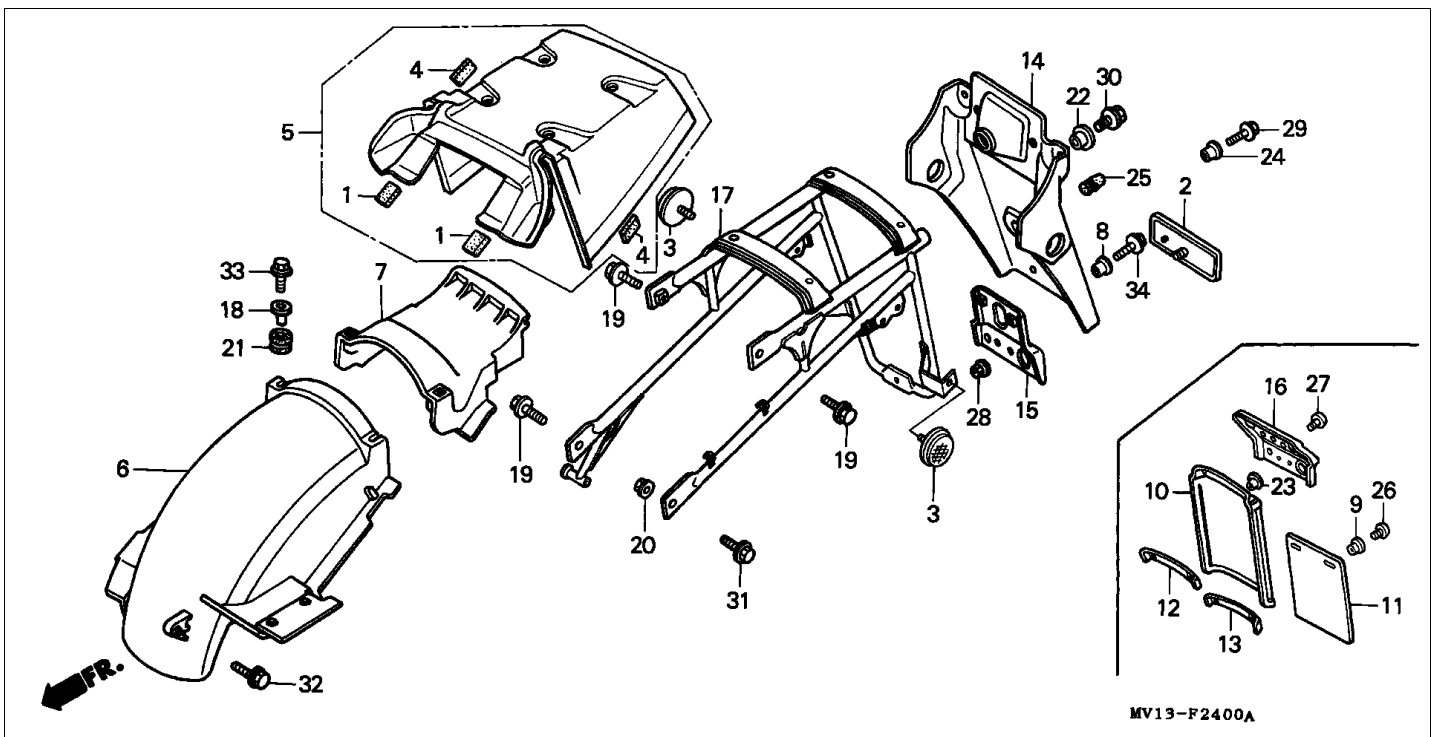

Block F-24 REAR FENDER

Refrn	Part Number	Parts Description	Unit Qty	Repair Qty
1	19105-MR8-300	CUSHION	002	0
2	33741-MS6-921	REFLECTOR, REFLEX	001	0
4	64251-GG2-730	RUBBER, FR. COVER	002	0
5	80100-MV1-000	FENDER, RR. *NH138*	001	0
5	80100-MV1-000	FENDER, RR. *NH1*	001	0
5	80100-MV1-000	FENDER, RR. *PB136*	001	0
6	80102-MV1-000	FENDER COMP., RR. (B)	001	0
7	80103-MS8-000	FENDER C, RR.	001	0
10	80124-MK5-610	SUB MUDGUARD, RR.	001	0
12	80126-MG7-660	PLATE, RR. MUDGUARD	001	0
14	80211-MS8-610	MUDGUARD, RR.	001	0
16	80402-MK5-610	STAY, REFLECTOR	001	0
17	84710-MV1-000	STAY, TAILLIGHT BRACKET	001	0
18	90120-102-000	COLLAR, AIR CLEANER CASE	002	0
19	90157-HA7-670	BOLT, SPECIAL FLANGE, 8X18	003	0
20	90309-KF0-003	NUT, FLANGE, 8MM	001	0
21	90506-MC4-000	GROMMET B, AIR CLEANER CASE	002	0
22	90512-KB5-000	WASHER, 8X18	002	0
23	90520-134-000	WASHER, HEADLIGHT CASE SETTING	002	0
24	90556-MB4-000	WASHER	001	0
25	90899-422-610	PLUG, CONE TYPE	002	0
27	93500-050140G	SCREW, PAN, 5X14	002	0
28	94050-05000-	NUT, FLANGE, 5MM	001	0
29	95701-0601207	BOLT, FLANGE, 6X12	001	0
30	95701-0801607	BOLT, FLANGE, 8X16	002	0
31	95701-0803500	BOLT, FLANGE, 8X35	001	0
32	95701-0601208	BOLT, FLANGE, 6X12	001	0
33	95701-0602008	BOLT, FLANGE, 6X20	002	0