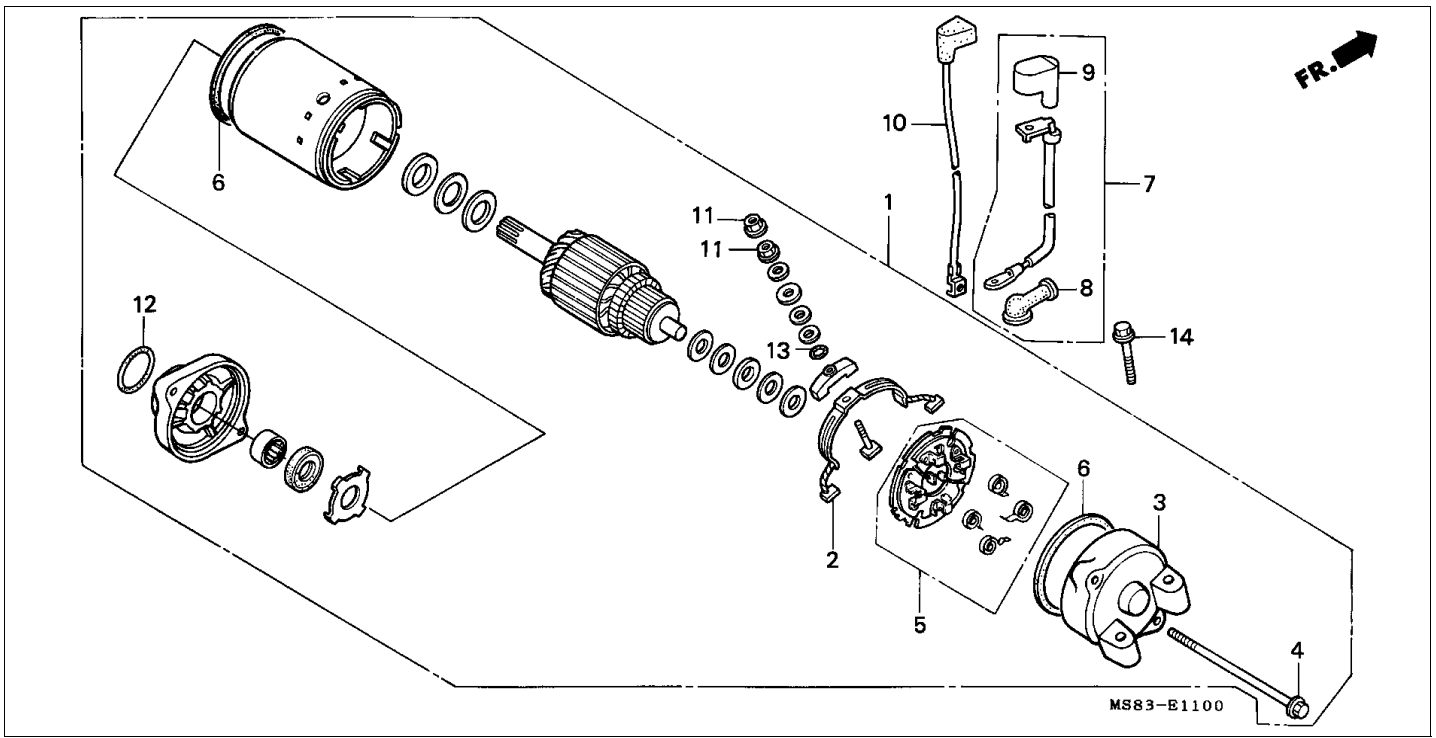

Block E-11 STARTING MOTOR

Refnr	Part Number	Parts Description	Unit Qty	Repair Qty
1	31200-MN8-008	MOTOR ASSY., STARTING	001	0
2	31201-MR6-008	TERMINAL SET, BRUSH	001	0
3	31203-MN8-008	BRACKET, RR.	001	0
4	31205-MR1-008	BOLT, SETTING	002	0
5	31206-MR6-008	HOLDER SET, BRUSH	001	0
6	31207-KS5-901	RING	002	0
7	32410-MM9-000	CABLE, STARTER MOTOR	001	0
8	32411-253-000	COVER, STARTER MOTOR TERMINAL	001	0
9	32414-MJ6-720	COVER A, MAGNETIC SWITCH	001	0
10	32601-MS8-000	CABLE, BATTERY EARTH	001	0
11	90071-MB0-000	NUT-WASHER, 6MM	002	0
12	91309-425-003	O-RING, 24.4X3.1 (ARAI)	001	0
13	91320-MB0-000	O-RING	001	0
14	96001-0603200	BOLT, FLANGE, 6X32	002	0