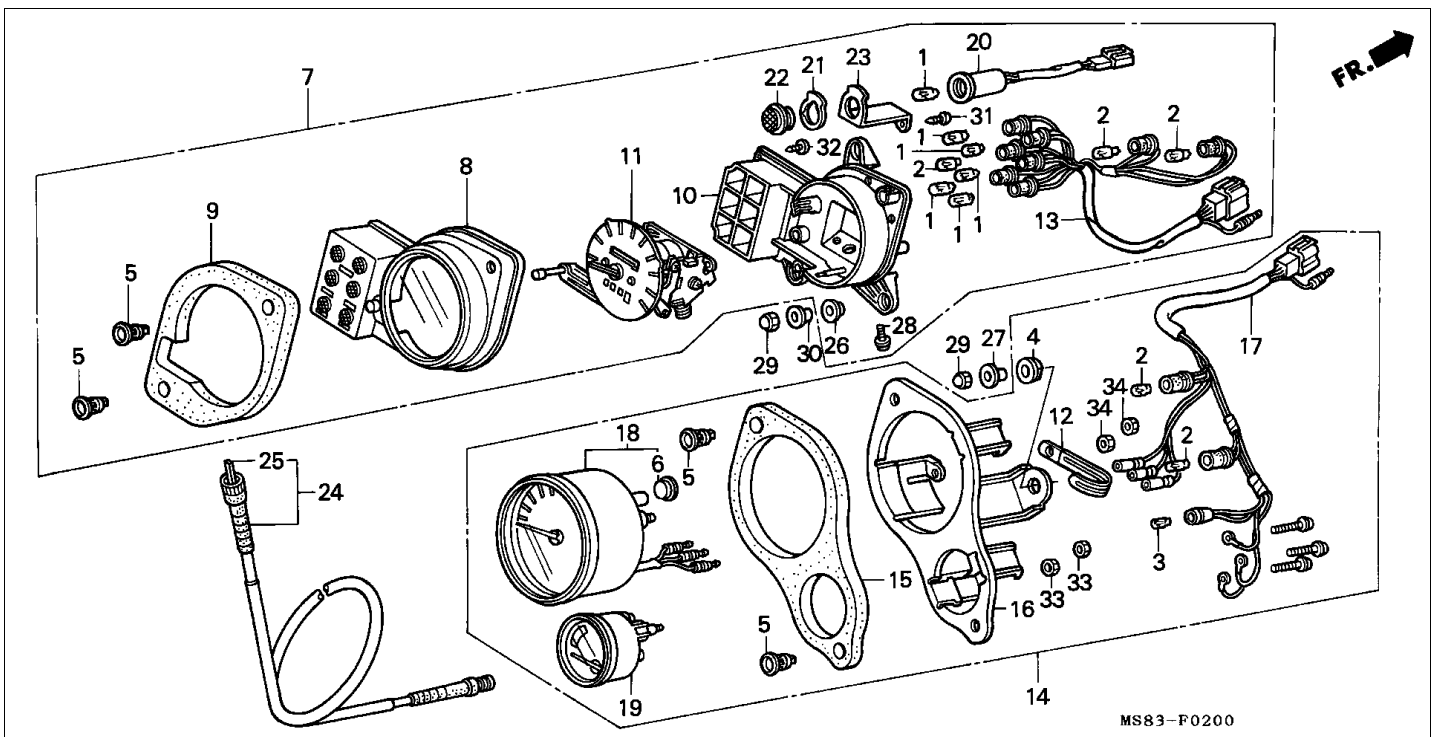

Block F-2 METER

Refrnr	Part Number	Parts Description	Unit Qty	Repair Qty
1	34908-GA7-701	BULB, WEDGE BASE (T10) (12V 3.4W)	006	0
2	34908-MB9-871	BULB, WEDGE BASE (12V 1.7W)	005	0
3	34908-MG9-951	BULB, WEDGE BASE (12V 1.7W)	001	0
4	34931-MC7-000	RUBBER, RESISTOR MOUNTING	003	0
5	37112-MS8-003	CLIP, METER PANEL	004	0
6	37116-KG4-008	CAP A	002	0
7	37200-MS8-611	SPEEDOMETER ASSY.	001	0
8	37202-MS8-611	CASE COMP., UPPER	001	0
9	37205-MS8-008	PANEL	001	0
10	37208-MS8-611	CASE COMP., LOWER	001	0
11	37210-MS8-611	SPEEDOMETER COMP.	001	0
12	37212-MJ1-670	CLIP, 4X100	001	0
13	37222-MS8-611	SOCKET COMP.	001	0
14	37240-MS8-611	METER ASSY., TACHOMETER & TEMPERATURE	001	0
15	37241-MS8-008	PANEL	001	0
16	37242-MS8-008	BRACKET COMP.	001	0
17	37243-MS8-008	CORD ASSY.	001	0
18	37250-MS8-611	TACHOMETER ASSY.	001	0
19	37400-MS8-611	METER ASSY., TEMPERATURE	001	0
20	37550-MS8-008	SOCKET COMP.	001	0
21	37556-MS8-000	PANEL, SIDE STAND	001	0
22	37561-GB7-641	LENS COMP., WINKER PILOT	001	0
23	37590-MS8-008	STAY, SPEED WARNING LAMP	001	0
24	44830-MM9-000	CABLE ASSY., SPEEDOMETER	001	0
25	44831-MM9-000	CABLE, INNER	001	0
26	61313-KN6-910	RUBBER, HEADLIGHT MOUNTING	003	0
27	83505-MS8-010	COLLAR, METER MOUNTING	003	0
28	90101-GG2-008	SCREW-WASHER, 4X10	002	0
29	90215-GM0-000	NUT, CAP, 6MM	006	0
30	90501-KB7-940	COLLAR, 22X6.2X13.5	003	0
31	93903-24380-	SCREW, TAPPING, 4X12	001	0
32	93903-24480-	SCREW, TAPPING, 4X16	005	0
33	94001-050700S	NUT, HEX., 5MM	002	0
34	94001-060700S	NUT, HEX., 6MM	002	0