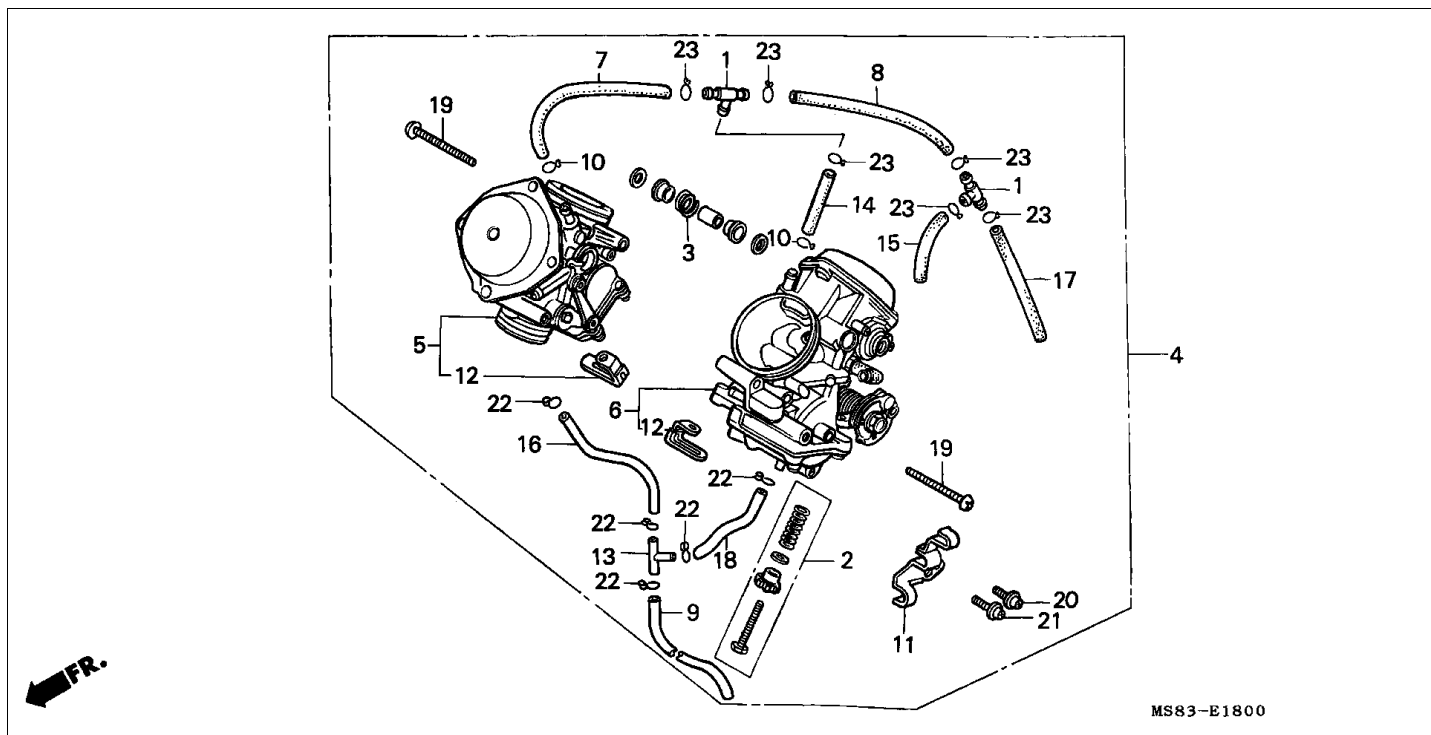

Block E-18 CARBURETOR (ASSY.)

Refnr	Part Number	Parts Description	Unit Qty	Repair Qty
1	16026-MF5-671	T-JOINT	002	0
2	16028-ME9-671	SCREW SET B	001	0
3	16053-ME9-672	SPRING	001	0
4	16100-MS8-622	CARBURETOR ASSY. (VDF4B B)	001	0
5	16101-MS8-622	CARBURETOR ASSY., R. FR.	001	0
6	16102-MS8-622	CARBURETOR ASSY., L. RR.	001	0
7	16143-MF5-671	PIPE, AIR VENT	001	0
8	16143-MM9-621	TUBE	001	0
9	16144-MS8-004	TUBE	001	0
10	16163-KM4-004	CLIP, TUBE	002	0
11	16169-MM9-621	STAY COMP., WIRE	001	0
12	16179-MM9-621	CLIP, PLATE	002	0
13	16180-195-731	T-JOINT	001	0
14	16198-MF5-671	PIPE, AIR VENT	001	0
15	16198-MM9-621	TUBE	001	0
16	16198-MS8-004	TUBE	001	0
17	16199-MM9-621	TUBE	001	0
18	16199-MS8-004	TUBE	001	0
19	93500-050400H	SCREW, PAN, 5X40	002	0
20	93892-0400800	SCREW-WASHER, 4X8	001	0
21	93892-0501200	SCREW-WASHER, 5X12	001	0
22	95002-02070-	CLIP, TUBE (B7)	005	0
23	95002-02100-	CLIP, TUBE (B10)	006	0