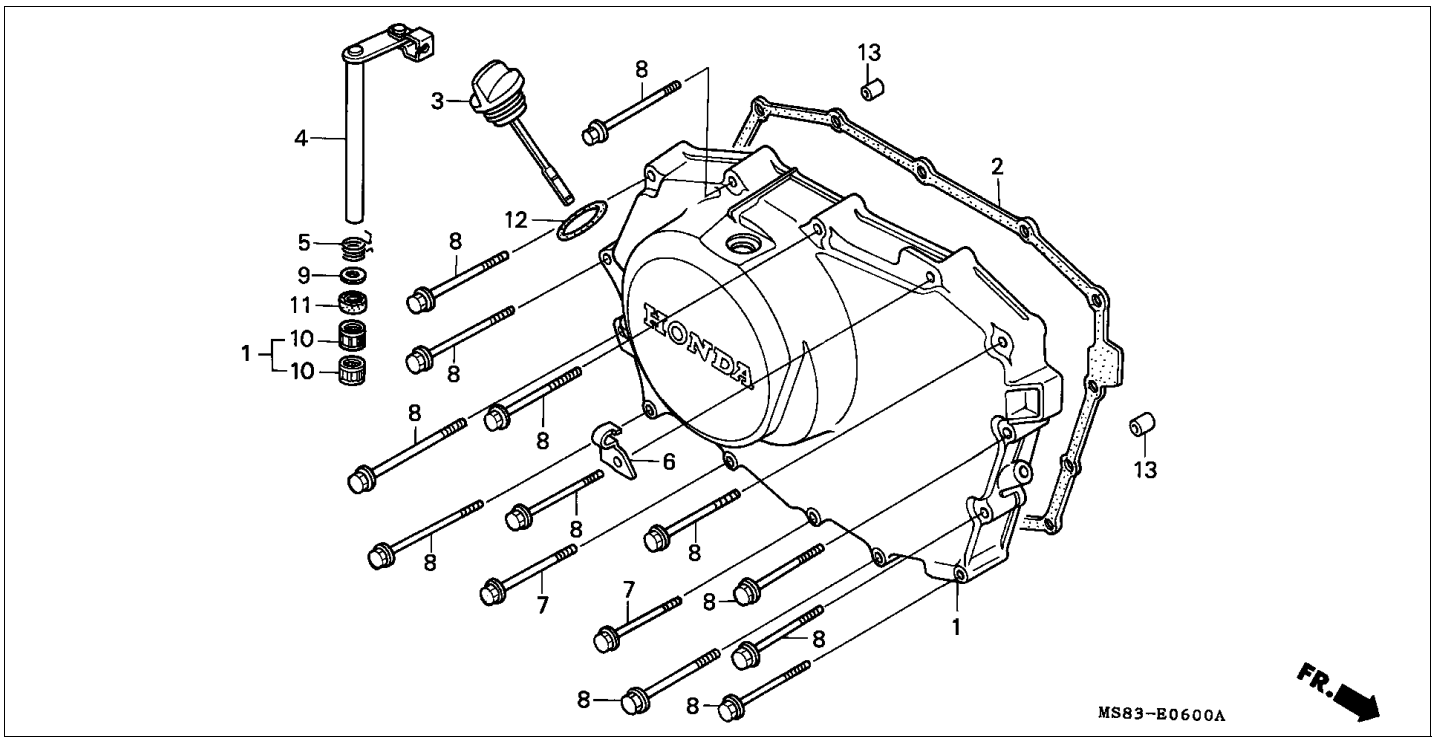

Block E-2 CAMSHAFT HOLDER

Refnr	Part Number	Parts Description	Unit Qty	Repair Qty
1	12223-MF5-030	HOLDER, RR. CAMSHAFT	002	0
2	12225-MF5-000	HOLDER, SIDE CAMSHAFT	002	0
3	12226-MF5-000	PLATE, VALVE OIL GUIDE	002	0
4	90013-MF5-000	BOLT, STUD, 8X50	002	0
5	90066-MC7-000	BOLT, FLANGE, 8X68	006	0
6	94050-08080-	NUT, FLANGE, 8MM	002	0
7	94301-08140-	DOWEL PIN, 8X14	004	0
8	94301-10160-	DOWEL PIN, 10X16	004	0
9	96001-0604000	BOLT, FLANGE, 6X40	004	0

Block E-5 CAM CHAIN/TENSIONER

Refnr	Part Number	Parts Description	Unit Qty	Repair Qty
1	14322-MR1-000	SPROCKET, CAM (40T)	002	0
2	14401-MN1-671	CHAIN, CAM (BORG WARNER)(118L)	002	0
3	14510-MR1-000	TENSIONER COMP., CAM CHAIN	002	0
4	14516-MG8-003	SPRING, CAM CHAIN TENSIONER (NIPPON HATSUJO)	002	0
5	14522-MR1-000	GUIDE, CAM CHAIN	002	0
6	14531-MN8-000	RUBBER, FR. CUSHION	001	0
7	14532-MN8-000	RUBBER, RR. CUSHION	001	0
8	14623-MF5-000	PLATE A, TENSIONER SETTING	001	0
9	14624-MF5-000	PLATE B, TENSIONER SETTING	001	0
10	90021-KE9-000	BOLT, SPECIAL, 6MM	004	0
11	90086-MF5-000	BOLT, FLANGE KNOCK, 7X13	004	0
12	90441-706-000	WASHER, SEALING, 6MM	004	0
13	95701-0601400	BOLT, FLANGE, 6X14	001	0
14	95701-0601600	BOLT, FLANGE, 6X16	001	0