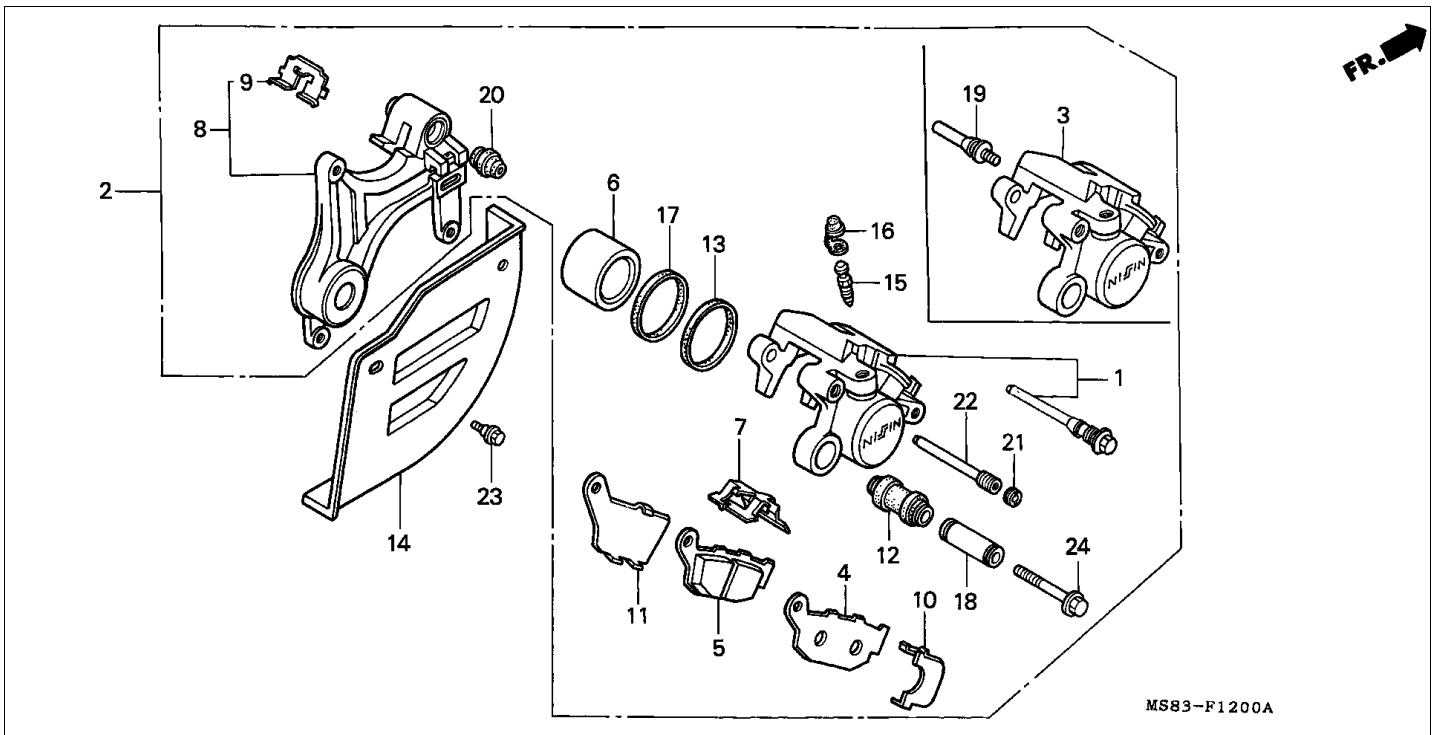

Block F-12 REAR BRAKE CALIPER

Refnr	Part Number	Parts Description	Unit Qty	Repair Qty
1	43050-MN9-305	BODY SET, RR. CALIPER	001	0
2	43100-MS8-006	CALIPER ASSY., RR. (NISSIN)	001	0
2	43100-MS8-016	CALIPER ASSY., RR. (NISSIN)	001	0
2	43100-MS8-026	CALIPER ASSY., RR. (NISSIN)	001	0
3	43101-MN9-016	BODY, RR. CALIPER (NISSIN)	001	0
4	43105-KT7-762	PAD COMP. A, RR.	001	0
5	43106-KT7-762	PAD COMP. B, RR.	001	0
6	43107-KT7-761	PISTON	001	0
7	43108-KT7-761	SPRING, PAD	001	0
8	43110-MS8-006	BRACKET COMP., RR.	001	0
9	43112-KT7-761	RETAINER	001	0
10	43114-KT7-761	SHIM A	001	0
11	43115-MN9-006	SHIM B	001	0
12	43132-KT7-761	BOOT, SLEEVE	001	0
13	43209-371-006	SEAL, PISTON (38MM)	001	0
14	43330-MN9-000	COVER, RR. DISK	001	0
15	43352-568-003	SCREW, BLEEDER	001	0
16	43353-461-771	CAP, BLEEDER	001	0
17	45109-443-870	DUST SEAL	001	0
18	45111-MA3-006	SLEEVE	001	0
19	45131-HA5-671	BOLT A, PIN	001	0
20	45133-MA3-006	BOOT B	001	0
21	45203-MG3-006	PLUG, PIN	001	0
21	45203-MG3-016	PLUG, PIN	001	0
22	45215-KA3-731	PIN, HANGER	001	0
22	45215-KA3-732	PIN, HANGER	001	0
23	90111-GJ5-000	BOLT, FLANGE, 6MM	002	0
24	90180-MA3-006	BOLT, FLANGE, 8X49	001	0