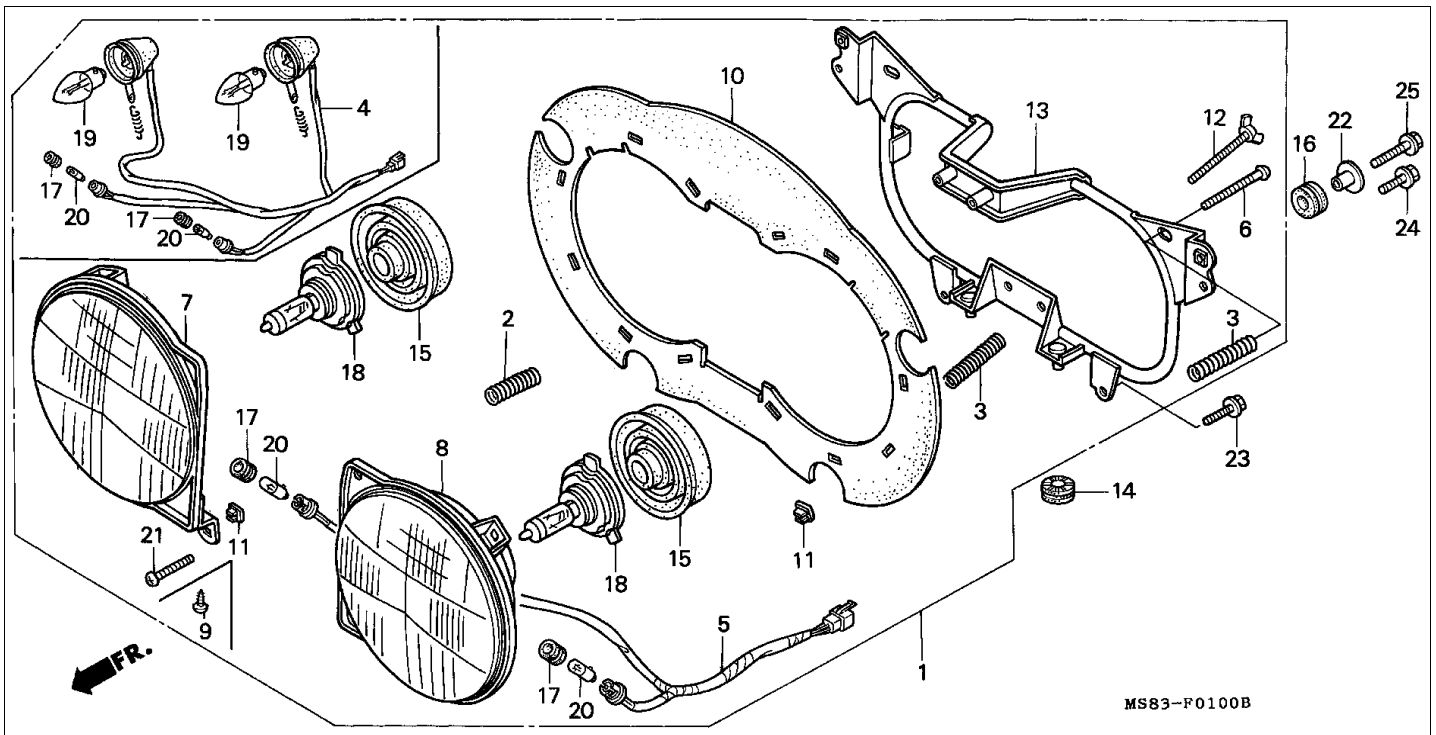

Block F-1 HEADLIGHT (1)

Refrn	Part Number	Parts Description	Unit Qty	Repair Qty
1	33100-MS8-871	HEADLIGHT ASSY., DUAL (12V 60/55W)	001	0
1	33100-MS8-872	HEADLIGHT ASSY., DUAL (12V 60/55W)	001	0
2	33107-KR0-003	SPRING, SETTING	002	0
3	33108-MJ0-000	SPRING, ADJUSTING	004	0
5	33110-MS8-871	SOCKET ASSY., POSITION LIGHT	001	0
6	33114-MS8-871	SCREW, BEAM ADJUSTING	002	0
7	33120-MS8-871	HEADLIGHT UNIT, R.	001	0
8	33121-MS8-871	HEADLIGHT UNIT, L.	001	0
10	33130-MS8-611	RUBBER, HEADLIGHT SEAL	001	0
11	33135-MS8-611	NUT, SPECIAL	004	0
12	33142-MM9-003	SCREW, SPECIAL	002	0
13	33155-MS8-871	BRACKET COMP.	001	0
14	33157-MJ0-000	RUBBER, HEADLIGHT BRACKET	002	0
15	33180-MJ0-000	COVER, RUBBER	002	0
15	33180-MJ0-010	COVER, RUBBER	002	0
16	33712-KT1-670	RUBBER, TAILLIGHT	002	0
17	33905-371-601	RUBBER, JOINT	001	0
18	34901-MC7-601	BULB, HEADLIGHT (STANLEY) (12V 60/55W)	002	0
20	34903-388-611	BULB, POSITION (12V 4W)	001	0
21	90110-MK5-611	SCREW, PAN	002	0
22	90501-MJ6-000	COLLAR, HEADLIGHT BRACKET	002	0
23	95700-0602207	BOLT, FLANGE, 6X22	002	0
24	95701-0601208	BOLT, FLANGE, 6X12	002	0
25	95701-0601807	BOLT, FLANGE, 6X18	002	0