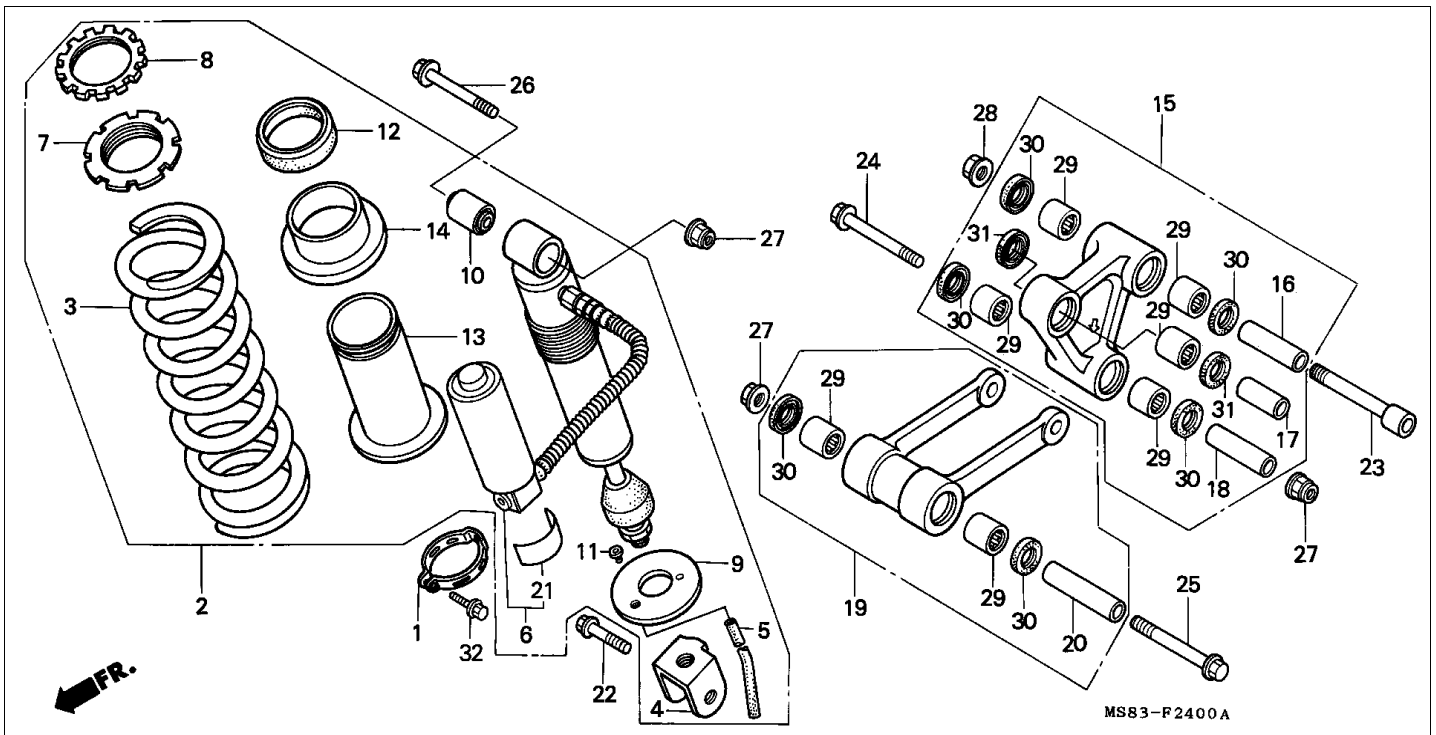

Block F-24 REAR CUSHION

Refrn	Part Number	Parts Description	Unit Qty	Repair Qty
1	50252-KR6-000	BAND, SUB TANK	001	0
2	52400-MS8-611	CUSHION ASSY., RR. (SHOWA) *NH1*	001	0
3	52401-MS8-003	SPRING, RR. CUSHION (SHOWA) *NH1*	001	0
4	52403-MM9-003	METAL, JOINT	001	0
5	52405-KB7-003	PIPE, DRAIN	001	0
6	52410-MS8-611	DAMPER COMP., RR.	001	0
7	52422-MA0-003	ADJUSTER, SPRING	001	0
8	52423-KA3-711	NUT, ADJUSTER	001	0
9	52424-KB7-003	STOPPER, SPRING SEAT	001	0
10	52451-MA0-000	BUSH, DAMPER LOWER	001	0
11	52456-KB7-003	JOINT, PIPE	001	0
12	52457-KB7-003	DUST SEAL	001	0
13	52458-KR6-003	GUIDE, SPRING	001	0
14	52459-KB7-003	SEAT C, SPRING (SHOWA)	001	0
15	52460-MS8-000	ARM ASSY., CUSHION	001	0
16	52463-MS8-000	COLLAR A, CUSHION ARM	001	0
17	52464-MN9-000	COLLAR, DAMPER LOWER	001	0
18	52464-MS8-000	COLLAR B, CUSHION ARM	001	0
19	52470-MS8-000	ROD ASSY., CUSHION CONNECTING	001	0
20	52473-MS8-000	COLLAR, CUSHION CONNECTING ROD	001	0
21	87516-HB5-671	LABEL, RR. DAMPER WARNING	001	0
22	90126-KT2-000	BOLT, FLANGE, 10X42	001	0
23	90128-KN5-000	BOLT, SOCKET, 12X100	001	0
24	90130-KA3-730	BOLT, FLANGE, 10X98	001	0
25	90151-MM9-000	BOLT, FLANGE, 10X118	001	0
26	90154-HA6-000	BOLT, FLANGE, 10X60	001	0
27	90304-GE8-003	NUT, U, 10MM	003	0
28	90306-KF0-003	NUT, FLANGE, 12MM	001	0
29	91079-KA3-831	BEARING, NEEDLE, 17.5X24.5X22	007	0
30	91205-KT2-005	OIL SEAL, 17.5X26X5	006	0
31	91261-MN9-005	SEAL, CUSHION ARM, 17.5X26X2.5	002	0
32	96500-0602500	BOLT, FLANGE, 6X25	001	0