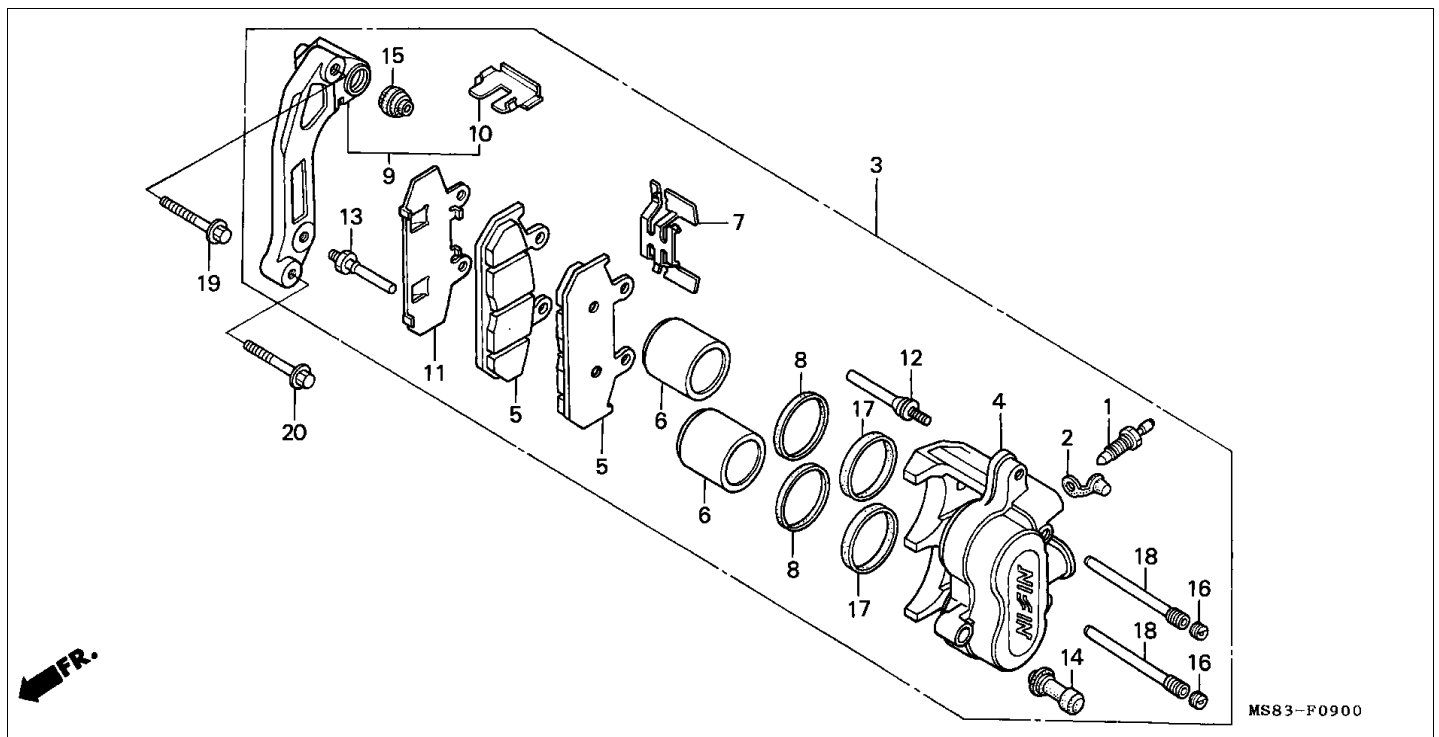

Block F-9 FRONT BRAKE CALIPER

Refnr	Part Number	Parts Description	Unit Qty	Repair Qty
1	43352-568-003	SCREW, BLEEDER	001	0
2	43353-461-771	CAP, BLEEDER	001	0
3	45100-MS8-006	CALIPER ASSY., L. FR. (NISSIN)	001	0
3	45100-MS8-016	CALIPER ASSY., L. FR. (NISSIN)	001	0
4	45101-MN9-016	BODY, FR. CALIPER	001	0
5	45105-MS8-008	PAD COMP., FR. (NISSIN) (TT)	002	0
6	45107-ML7-691	PISTON COMP.	002	0
7	45108-KV0-701	SPRING, PAD (NISSIN)	001	0
8	45109-166-006	DUST SEAL	002	0
9	45110-MS8-006	BRACKET COMP., FR.	001	0
10	45112-KM1-006	RETAINER	001	0
12	45131-HA5-671	BOLT A, PIN	001	0
12	45131-HA5-672	BOLT A, PIN	001	0
13	45131-166-016	BOLT, PIN	001	0
14	45132-166-016	BOOT, PIN BUSH (NISSIN)	001	0
15	45133-MA3-006	BOOT B	001	0
16	45203-MG3-006	PLUG, PIN	002	0
16	45203-MG3-016	PLUG, PIN	002	0
17	45209-166-006	SEAL, PISTON	002	0
18	45215-KA3-731	PIN, HANGER	002	0
18	45215-KA3-732	PIN, HANGER	002	0
19	90131-MG3-000	BOLT, FLANGE, 8X40	001	0
20	90132-MG3-000	BOLT, FLANGE, 8X50	001	0