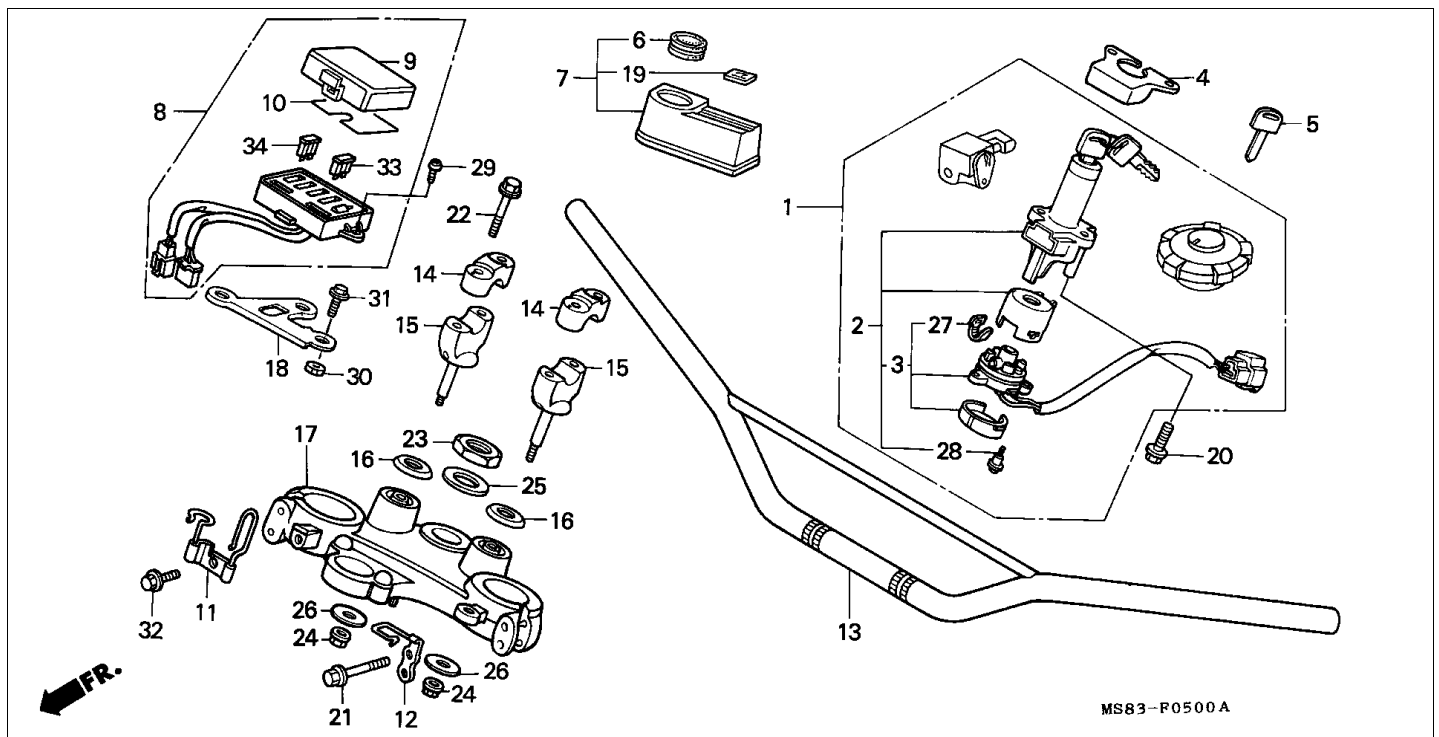

Block F-5 HANDLE PIPE/TOP BRIDGE

Refrn	Part Number	Parts Description	Unit Qty	Repair Qty
1	35010-MS8-870	KEY SET	001	0
1	35010-MS8-871	KEY SET	001	0
1	35010-MS8-872	KEY SET	001	0
2	35100-MS8-610	SWITCH ASSY., COMBINATION & LOCK	001	0
2	35100-MS8-611	SWITCH ASSY., COMBINATION & LOCK	001	0
3	35101-MM9-611	BASE COMP., CONTACT	001	0
4	35106-MB0-610	COVER, COMBINATION SWITCH	001	0
5	35121-MN9-611	KEY, BLANK	(1)	0
6	37312-KB7-008	GROMMET, COMBINATION SWITCH	001	0
7	37610-MS8-000	COVER COMP., IGNITION SWITCH	001	0
8	38200-MS8-871	BOX ASSY., FUSE	001	0
9	38210-KR0-005	COVER, FUSE BOX	001	0
10	38215-MM9-300	LABEL, FUSE	001	0
10	38215-MS8-871	LABEL, FUSE	001	0
11	45461-MS8-000	HOLDER, BRAKE HOSE UPPER	001	0
12	50296-MN9-000	GUIDE, CLUTCH CABLE	001	0
13	53100-MS8-000	BAR, STEERING HANDLE *YR112MU*	001	0
14	53131-MS8-000	HOLDER, UPPER	002	0
15	53132-MS8-000	HOLDER, HANDLE UNDER	002	0
16	53135-MS8-000	CAP, HANDLE PIPE	002	0
17	53220-MS8-000	BRIDGE COMP., FORK TOP	001	0
18	61312-MM9-000	STAY, FUSE CASE	001	0
19	87122-KY7-910	MARK, WING	001	0
20	90105-KE1-722	BOLT, COMBINATION SWITCH SETTING	002	0
21	90107-KF0-000	BOLT, FLANGE, 8X40	004	0
22	90111-362-000	BOLT, FLANGE, 8X36	004	0
23	90304-415-000	NUT, STEERING STEM	001	0
24	90309-KF0-003	NUT, FLANGE, 8MM	002	0
25	90503-283-000	WASHER, STEERING STEM	001	0
26	90535-KB9-000	WASHER, HANDLE CUSHION	002	0
27	91058-MG9-681	BAND, SELF LOCK	001	0
28	91059-MK4-601	SCREW, TAPPING, 3X16	003	0
28	91059-KY2-711	SCREW, TAPPING, 3X16	003	0
29	93500-040120G	SCREW, PAN, 4X12	002	0
30	94001-080700S	NUT, HEX., 8MM	001	0
31	95700-0802507	BOLT, FLANGE, 8X25	001	0
32	96400-0601000	BOLT, FLANGE, 6X10	001	0
33	98200-31000-	FUSE, BLADE (10A)	003	0