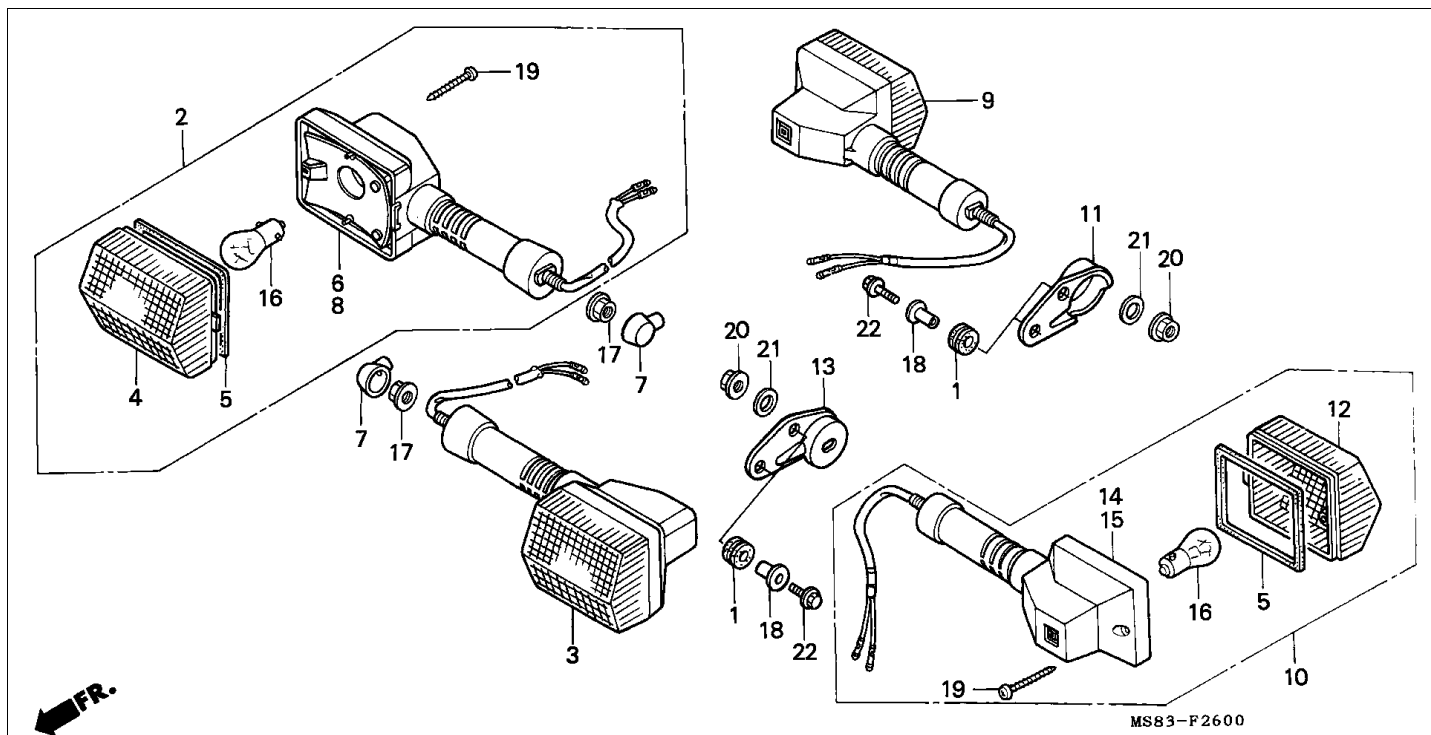

Block F-26 WINKER

Refnr	Part Number	Parts Description	Unit Qty	Repair Qty
1	17622-GB7-900	RUBBER, CUSHION	004	0
2	33300-MS8-621	WINKER SET, R. FR. (12V 21W)	001	0
3	33350-MS8-621	WINKER SET, L. FR. (12V 21W)	001	0
4	33402-MG2-003	LENS, WINKER	002	0
5	33407-MG2-003	GASKET, LENS	004	0
6	33420-MS8-621	BASE COMP., R. FR. WINKER	001	0
8	33470-MS8-621	BASE COMP., L. FR. WINKER	001	0
9	33500-MS8-621	WINKER ASSY., R. RR. (12V 21W)	001	0
10	33550-MS8-621	WINKER ASSY., L. RR. (12V 21W)	001	0
11	33601-MS8-000	STAY, R. RR. WINKER	001	0
12	33602-MG2-601	LENS, WINKER	002	0
13	33602-MS8-000	STAY, L. RR. WINKER	001	0
14	33620-MS8-621	BASE COMP., R. RR. WINKER	001	0
15	33670-MS8-621	BASE COMP., L. RR. WINKER	001	0
16	34908-634-611	BULB (12V 21W) (ECE) (STANLEY)	004	0
17	90303-428-900	NUT, FLANGE, 10MM	002	0
18	90501-KC2-750	WASHER, REGULATOR SETTING	004	0
19	91901-MG2-003	SCREW, TAPPING, 3X25	004	0
20	94050-10000-	NUT, FLANGE, 10MM	002	0
21	94102-10000-	WASHER, PLAIN, 10MM	002	0
22	96400-0601607	BOLT, FLANGE, 6X16	004	0