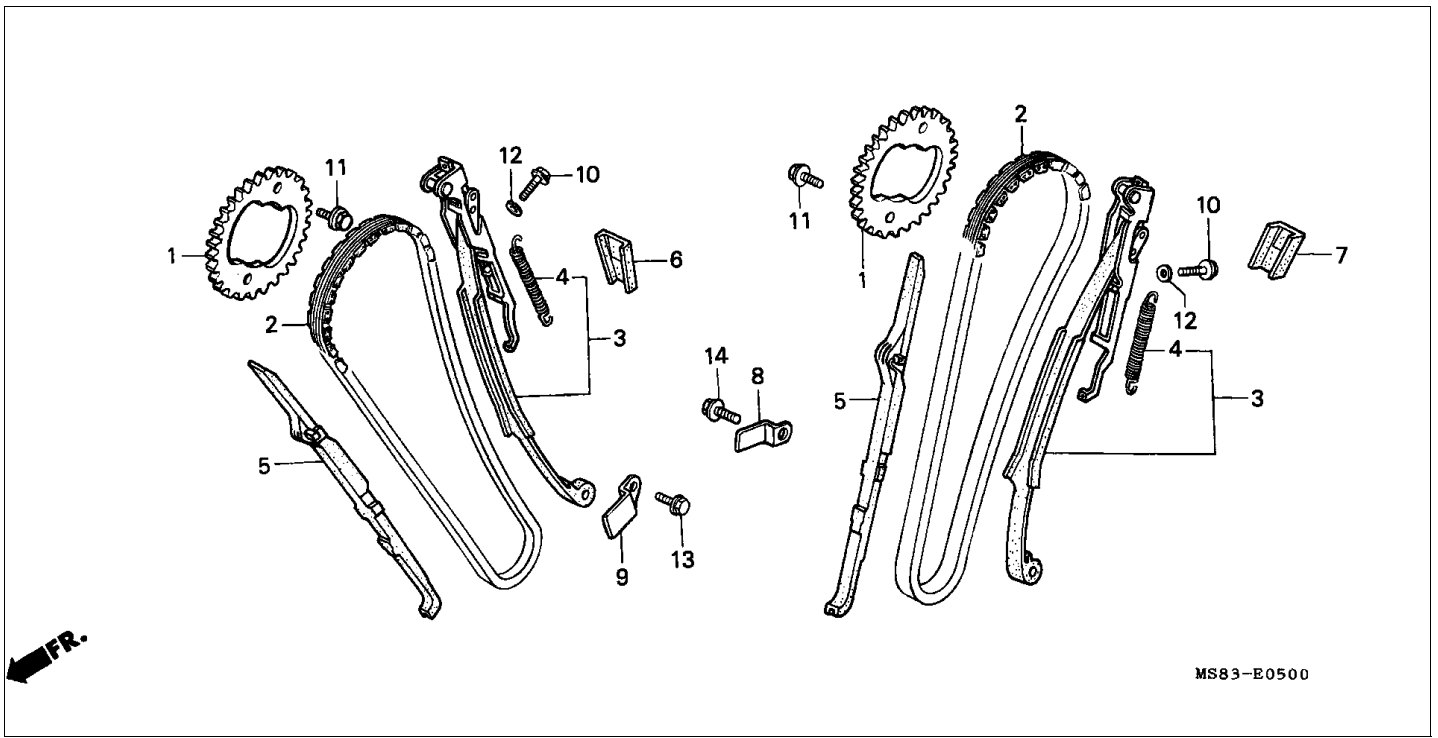

Block E-2 CAMSHAFT HOLDER

Refnr	Part Number	Parts Description	Unit Qty	Repair Qty
1	12223-MF5-030	HOLDER, RR. CAMSHAFT	002	0
2	12225-MF5-000	HOLDER, SIDE CAMSHAFT	002	0
3	12226-MF5-000	PLATE, VALVE OIL GUIDE	002	0
4	90013-MF5-000	BOLT, STUD, 8X50	002	0
5	90066-MC7-000	BOLT, FLANGE, 8X68	006	0
6	94050-08080-	NUT, FLANGE, 8MM	002	0
7	94301-08140-	DOWEL PIN, 8X14	004	0
8	94301-10160-	DOWEL PIN, 10X16	004	0
9	96001-0604000	BOLT, FLANGE, 6X40	004	0

Block E-5 CAM CHAIN/TENSIONER

Refnr	Part Number	Parts Description	Unit Qty	Repair Qty
1	14322-MR1-000	SPROCKET, CAM (40T)	002	0
2	14401-MN1-671	CHAIN, CAM (BORG WARNER)(118L)	002	0
3	14510-MR1-000	TENSIONER COMP., CAM CHAIN	002	0
4	14516-MG8-003	SPRING, CAM CHAIN TENSIONER (NIPPON HATSUJO)	002	0
5	14522-MR1-000	GUIDE, CAM CHAIN	002	0
6	14531-MN8-000	RUBBER, FR. CUSHION	001	0
7	14532-MN8-000	RUBBER, RR. CUSHION	001	0
8	14623-MF5-000	PLATE A, TENSIONER SETTING	001	0
9	14624-MF5-000	PLATE B, TENSIONER SETTING	001	0
10	90021-KE9-000	BOLT, SPECIAL, 6MM	004	0
11	90086-MF5-000	BOLT, FLANGE KNOCK, 7X13	004	0
12	90441-706-000	WASHER, SEALING, 6MM	004	0
13	95701-0601400	BOLT, FLANGE, 6X14	001	0
14	95701-0601600	BOLT, FLANGE, 6X16	001	0