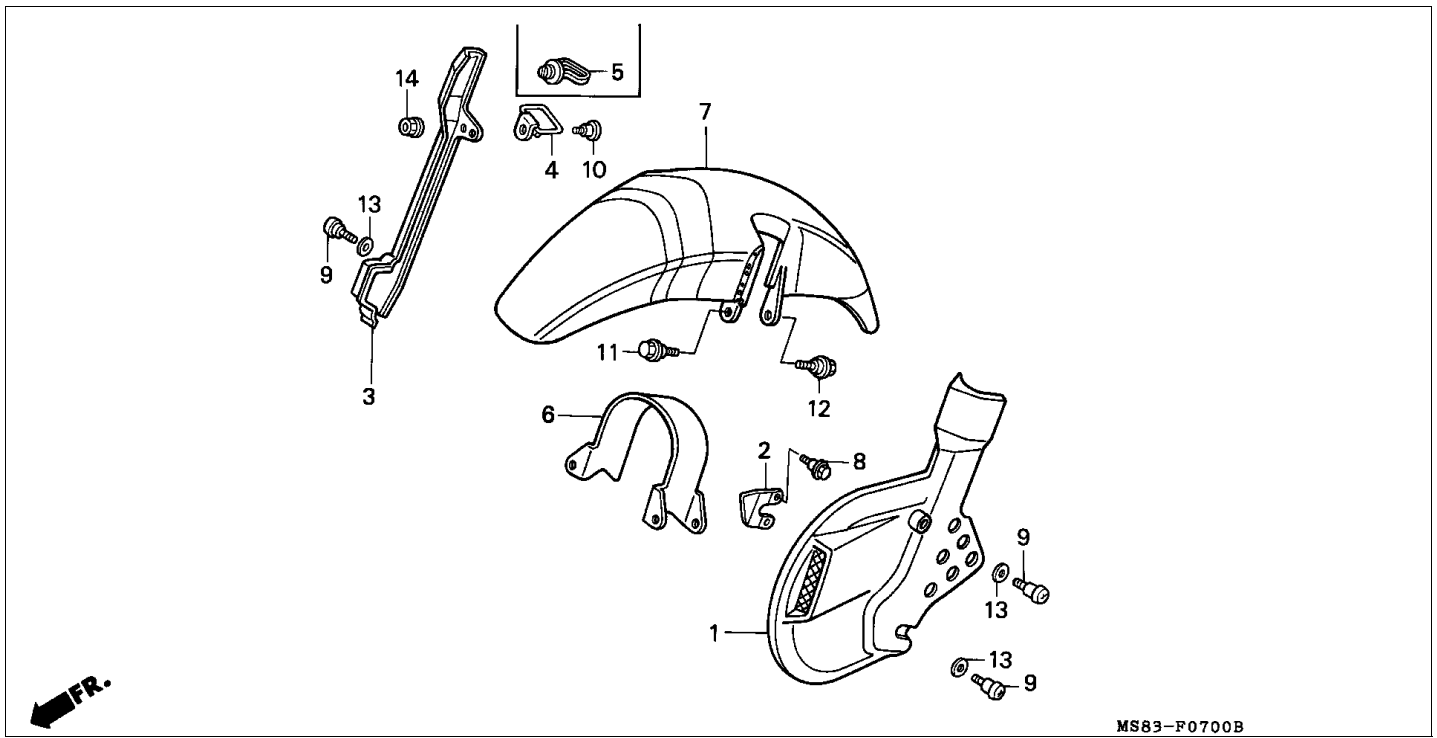

Block F-7 FRONT FENDER

Refnr	Part Number	Parts Description	Unit Qty	Repair Qty
1	45320-MS8-010	COVER COMP., FR. DISK *NH138*	001	0
2	45335-MS8-000	STOPPER, FR. DISK COVER	001	0
3	45340-MS8-000	COVER, BOTTOM CASE *NH138*	001	0
4	45451-MS8-000	GUIDE, SPEEDOMETER CABLE	001	0
6	53240-MS8-000	BRACE, FR. FORK	001	0
7	61200-MS8-000	FENDER SET, FR. (WL) *NH138*	001	0
8	90028-MA6-000	BOLT, SPECIAL FLANGE, 6X14	002	0
9	90103-MN9-000	BOLT, FR. DISK	004	0
10	90105-GC4-600	BOLT, DISK, 6X17	001	0
10	90105-KS6-700	BOLT, DISK, 6X17	001	0
11	90106-MM9-000	BOLT, FR. FENDER FIXING	002	0
12	90106-MN9-000	BOLT, FR. FENDER FIXING	002	0
13	90505-MM5-770	WASHER, 8MM	004	0
14	94071-06080-	NUT-WASHER, 6MM	001	0