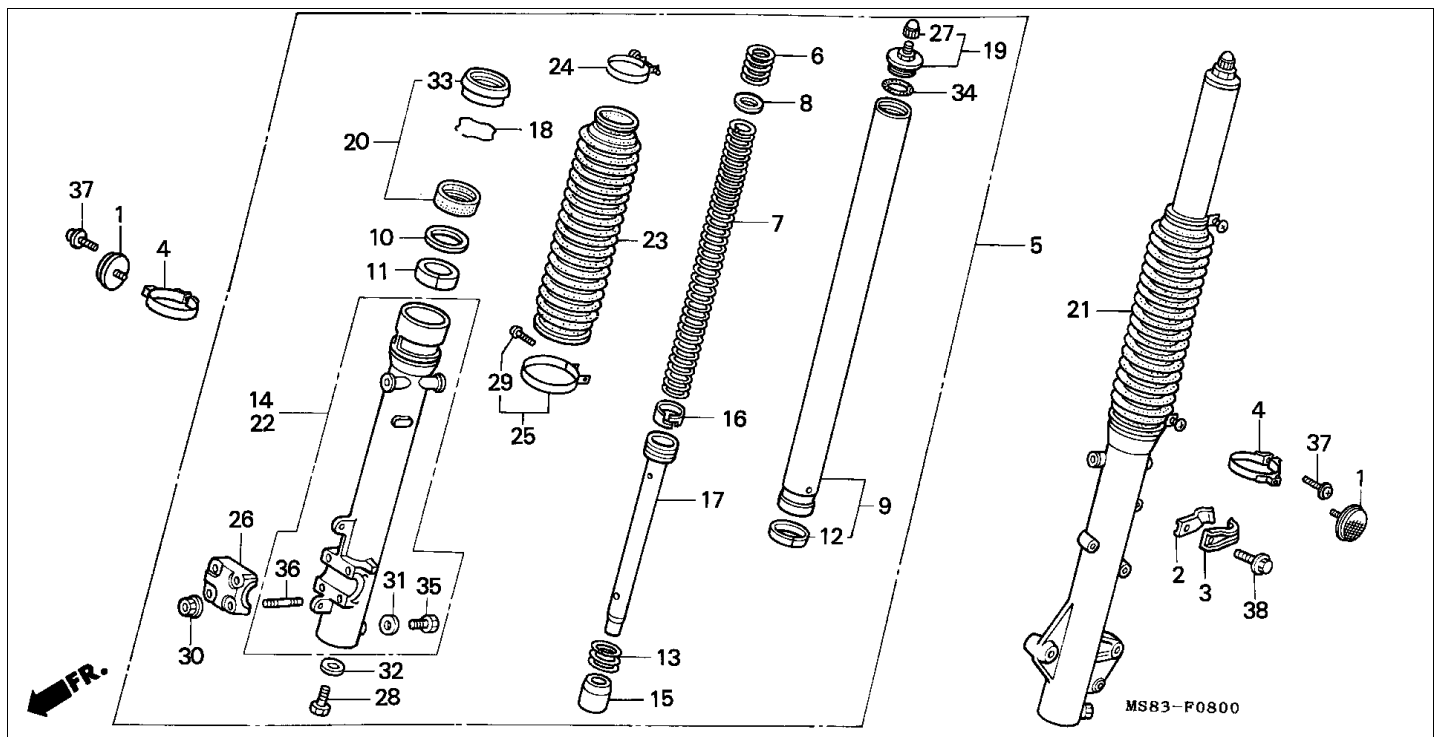

Block F-8 FRONT FORK

Refrn	Part Number	Parts Description	Unit Qty	Repair Qty
2	45464-MM9-000	CLAMPER A, BRAKE HOSE	001	0
3	45465-MM9-000	CLAMPER B, BRAKE HOSE	001	0
5	51400-MS8-611	FORK ASSY., R. FR. *NH35M/PB181*	001	0
6	51401-MS8-003	SPRING A, FR. CUSHION	002	0
7	51402-MS8-003	SPRING B, FR. CUSHION	002	0
8	51405-KA4-711	SEAT, SPRING	002	0
9	51410-MS8-003	PIPE COMP., FR. FORK (SHOWA)	002	0
10	51412-KA4-711	RING, BACK UP	002	0
11	51414-MN1-671	BUSH, GUIDE	002	0
12	51415-MN1-671	BUSH, SLIDER	001	0
13	51416-KA4-831	SPRING, FR. REBOUND (SHOWA) (34.3N/MM, 3.5KGF/MM)	002	0
14	51420-MS8-003	CASE COMP., R. BOTTOM *NH35M*	001	0
15	51432-MG7-003	PIECE, OIL LOCK	002	0
16	51437-KA4-711	RING, PISTON (SHOWA)	002	0
17	51440-MS8-003	PIPE, SEAT	002	0
18	51447-KA4-711	RING, OIL SEAL STOPPER	002	0
19	51450-MS8-003	BOLT ASSY., FR. FORK	002	0
20	51490-KA4-831	SEAL SET, FR. FORK (SHOWA)	002	0
21	51500-MS8-611	FORK ASSY., L. FR. *NH35M/PB181*	001	0
22	51520-MS8-003	CASE COMP., L. BOTTOM *NH35M*	001	0
23	51611-MS8-003	BOOT, FR. FORK *PB181*	002	0
24	51612-KA4-831	BAND, BOOT UPPER (SHOWA)	002	0
25	51613-MK2-003	BAND, BOOT LOWER	002	0
26	51634-MK5-003	HOLDER, AXLE *NH35M*	001	0
27	52425-381-771	CAP, AIR VALVE	002	0
28	90116-383-721	BOLT, SOCKET, 8X27	002	0
29	90202-MK2-003	SCREW, PAN, 3.5X25	002	0
30	90301-473-003	NUT, U, 6MM	004	0
31	90543-273-000	PACKING, FR. FORK DRAIN COCK	002	0
32	90544-283-000	WASHER, SPECIAL, 8MM	002	0
33	91254-KA4-831	DUST SEAL, FR. FORK	002	0
34	91356-KA4-711	O-RING, 35.2X2.4	002	0
35	92101-060080A	BOLT, HEX., 6X8	002	0
36	92900-060250E	BOLT, STUD, 6X25	004	0
38	96001-0601200	BOLT, FLANGE, 6X12	001	0