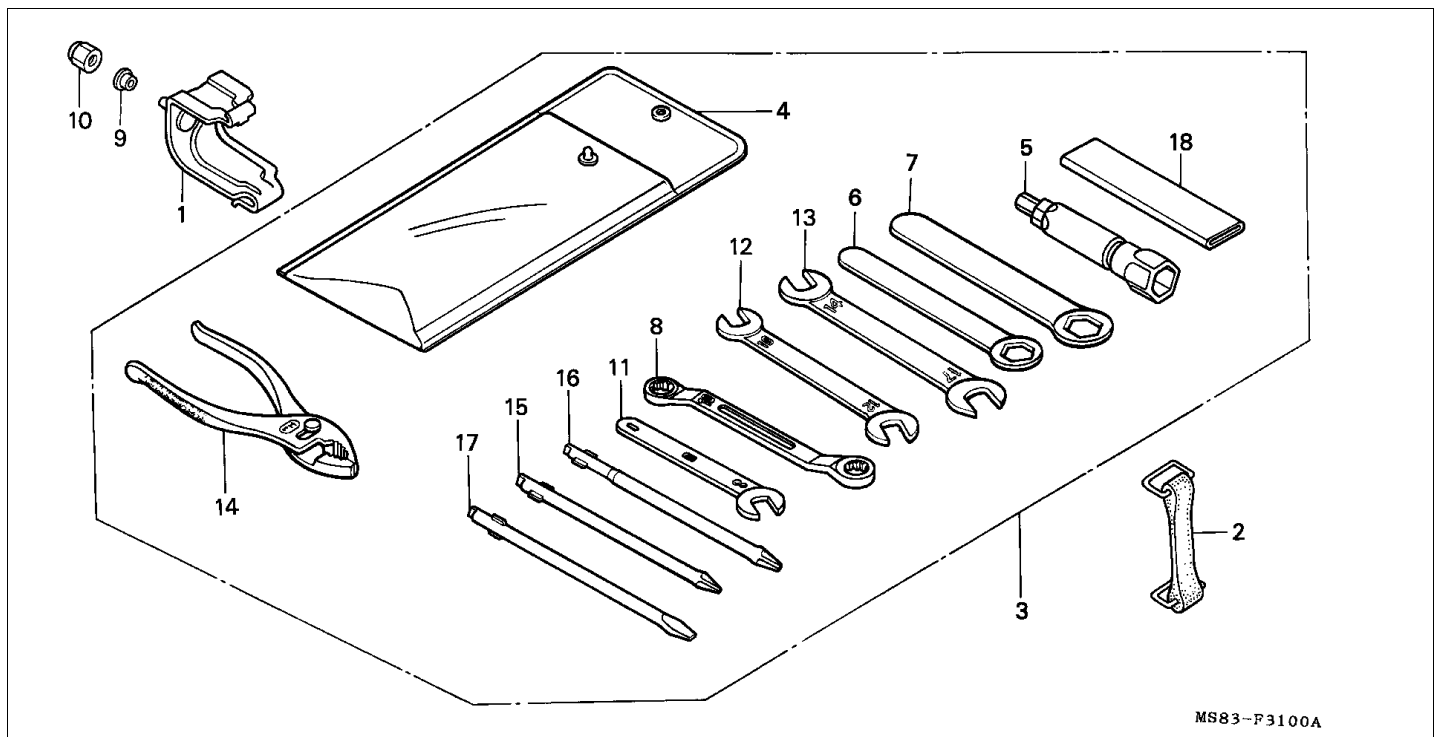

Block F-30 FRAME BODY

Refrn	Part Number	Parts Description	Unit Qty	Repair Qty
1	38120-MM9-008	HORN COMP., LOW (MITSUBA)	001	0
2	50100-MS8-611	BODY COMP., FRAME *NH138*	001	0
3	50123-MS8-000	PLATE, R. ENGINE HANGER LOWER *NH138*	001	0
4	50124-MS8-000	PLATE, L. ENGINE HANGER LOWER *NH138*	001	0
5	50181-MS8-000	PLATE, R. FR. ENGINE HANGER	001	0
6	50182-MS8-000	PLATE, L. FR. ENGINE HANGER	001	0
7	50183-MS8-000	STAY, HORN	001	0
8	50184-MM9-000	COLLAR, R. ENGINE HANGER LOWER	001	0
9	50185-MS8-000	BRIDGE, MAIN PIPE	001	0
10	50186-MS8-000	COLLAR A, ENGINE MOUNTING	001	0
11	50187-MS8-000	COLLAR, ENGINE MOUNTING (B)	001	0
12	50188-MS8-000	PLATE, FR. HEAD ENGINE HANGER	001	0
13	50202-MS8-000	PLATE, R. RR. ENGINE HANGER UPPER *NH138*	001	0
14	50203-MS8-000	COLLAR, FR. ENGINE HANGER (A)	001	0
15	50204-MS8-000	COLLAR, FR. ENGINE HANGER (B)	001	0
16	50211-MS8-000	STAY, SIDE COVER SUB	001	0
17	64207-MS8-000	STAY, R. LOWER COWL	001	0
18	64208-MS8-000	STAY, L. LOWER COWL	001	0
19	87501-MS8-610	PLATE, REGISTERED NUMBER	001	0
20	87507-MB4-670	LABEL, RESERVE TANK	001	0
21	87565-MS8-870	LABEL, COLOR *TYPE1* (NH138H)	001	0
22	90103-162-000	BOLT, ENGINE HANGER	001	0
22	96400-1016000	BOLT, FLANGE, 10X160	001	0
23	90108-GE1-670	BOLT, FLANGE, 10X155	001	0
24	90117-KW3-000	BOLT, FLANGE, 10X250	001	0
25	90208-425-870	NUT, FLANGE, 8MM	001	0
26	90308-382-670	NUT, FLANGE, 10MM	003	0
27	90309-357-000	NUT, HEX., 8MM	003	0
28	90841-001-000	SCREW, RIVET, 1.8X5	002	0
29	94050-06000-	NUT, FLANGE, 6MM	001	0
30	94050-08000-	NUT, FLANGE, 8MM	002	0
31	95700-0601000	BOLT, FLANGE, 6X10	005	0
32	95701-0801207	BOLT, FLANGE, 8X12	001	0
33	95701-0801408	BOLT, FLANGE, 8X14	002	0
34	95701-0804508	BOLT, FLANGE, 8X45	005	0
35	95701-0805508	BOLT, FLANGE, 8X55	001	0
36	95701-0809500	BOLT, FLANGE, 8X95	002	0
37	96300-0802200	BOLT, FLANGE, 8X22	002	0