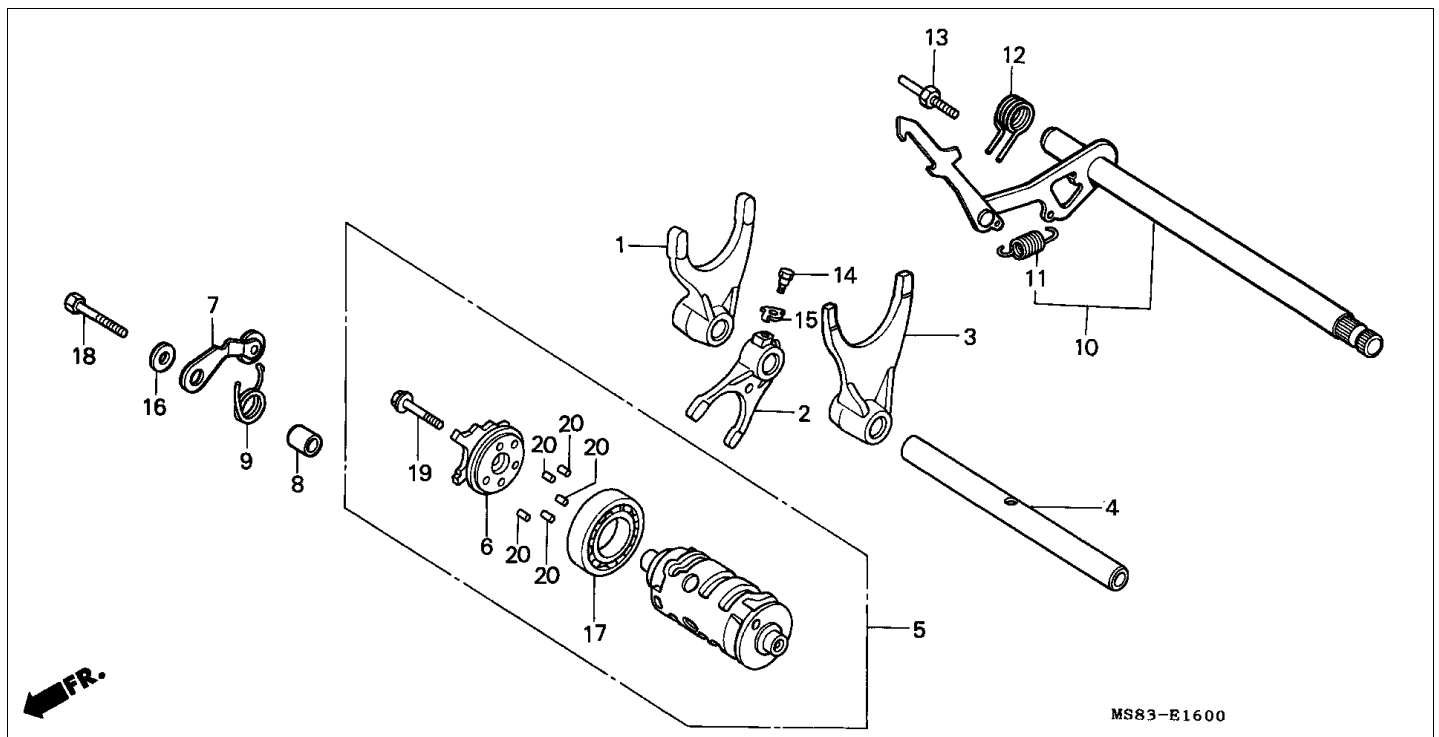

Block E-16 GEARSHIFT DRUM

Refrn	Part Number	Parts Description	Unit Qty	Repair Qty
1	24211-MS9-000	FORK, R. GEARSHIFT	001	0
2	24212-MR1-000	FORK, CENTER GEARSHIFT	001	0
2	24212-MS9-750	FORK, CENTER GEARSHIFT	001	0
3	24213-MN8-000	FORK, L. GEARSHIFT	001	0
4	24241-MM9-000	SHAFT, SHIFT FORK GUIDE	001	0
5	24300-MS8-000	DRUM COMP., GEARSHIFT	001	0
6	24301-MS8-000	PLATE COMP., CAM	001	0
7	24430-MS8-000	STOPPER COMP., DRUM	001	0
8	24432-413-000	COLLAR, GEARSHIFT DRUM STOPPER	001	0
9	24435-MM9-000	SPRING, SHIFT DRUM STOPPER	001	0
10	24610-MM9-000	ARM COMP., GEARSHIFT	001	0
11	24641-216-000	SPRING, GEARSHIFT ARM	001	0
12	24651-MB0-000	SPRING, GEARSHIFT RETURN	001	0
13	24652-259-000	PIN, SHIFT RETURN SPRING	001	0
14	90041-MB0-000	BOLT, SPECIAL, 7X18	001	0
15	90407-MB0-000	WASHER, LOCK	001	0
16	90488-MB0-000	WASHER, 6X2.3	001	0
17	91008-374-003	BEARING, BALL, 16005 (NTN)	001	0
18	92000-06025-	BOLT, HEX., 6X25	001	0
19	95701-0601800	BOLT, FLANGE, 6X18	001	0
20	96220-40118-	ROLLER, 4X11.8	005	0