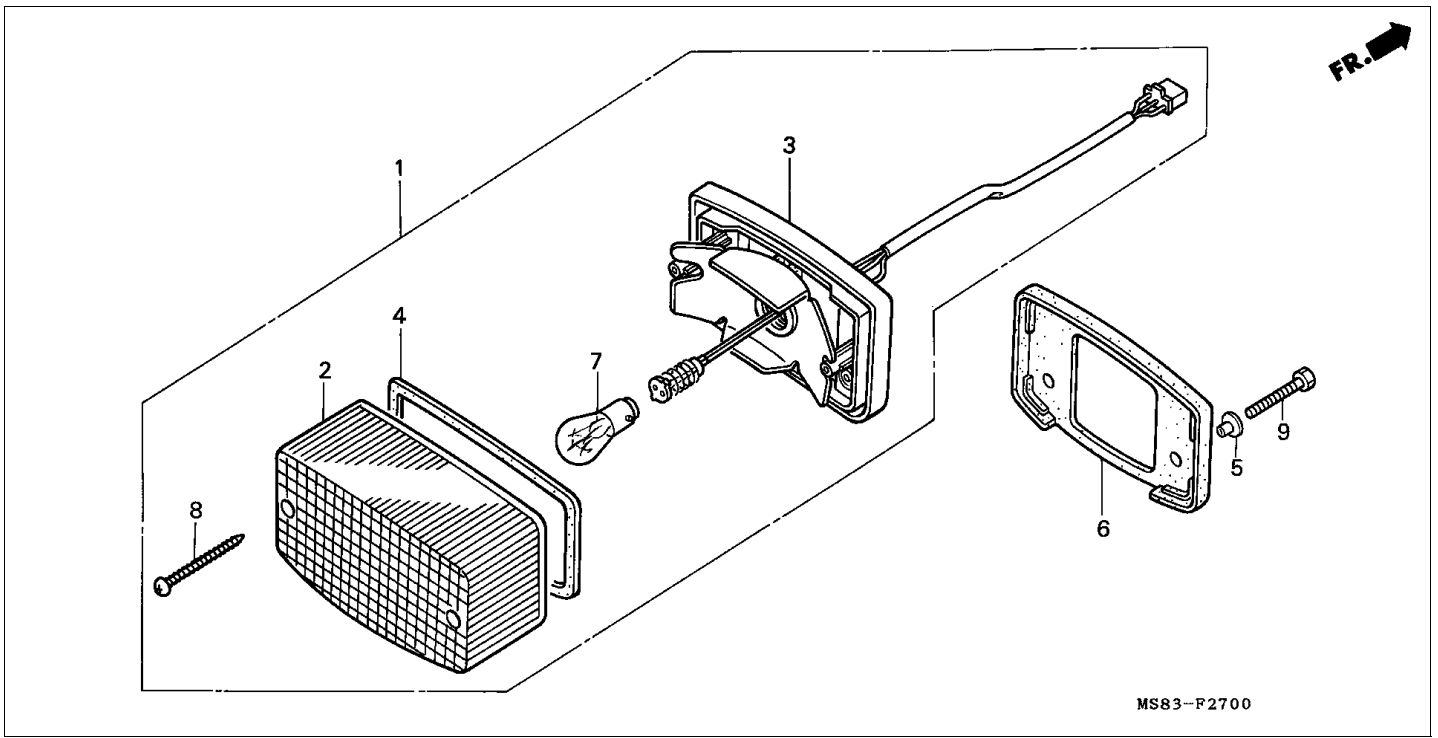

Block F-27 TAILLIGHT

Refnr	Part Number	Parts Description	Unit Qty	Repair Qty
1	33701-MS8-621	TAILLIGHT UNIT (12V 21/5W)	001	0
2	33702-KB7-013	LENS, TAILLIGHT (STANLEY)	001	0
3	33703-MS8-621	SOCKET COMP., TAILLIGHT	001	0
4	33709-KB7-003	PACKING, TAILLIGHT LENS	001	0
5	33715-KE1-000	COLLAR, TAILLIGHT SETTING	002	0
6	33718-KL3-670	PACKING, TAILLIGHT	001	0
7	34906-447-711	BULB, TAILLIGHT (STANLEY) (12V 21/5W)	001	0
8	90105-KB7-910	SCREW, TAPPING, 4X40	002	0
9	92101-050180H	BOLT, HEX., 5X18	002	0