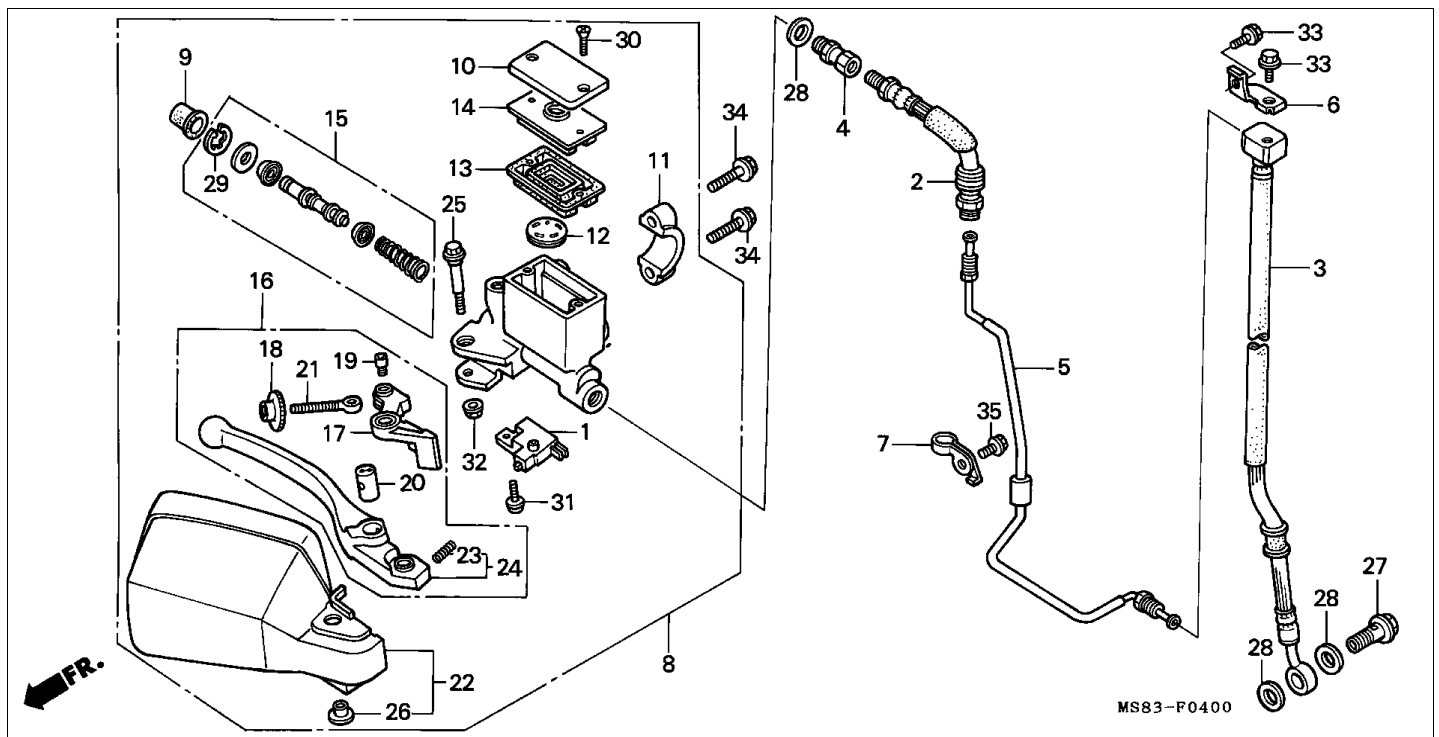

Block F-4 FR. BRAKE MASTER CYLINDER

Refrn	Part Number	Parts Description	Unit Qty	Repair Qty
1	35340-MM5-600	SWITCH ASSY., FR. STOP	001	0
2	45125-MM9-003	HOSE, BRAKE UPPER	001	0
3	45126-MS8-000	HOSE, FR. BRAKE LOWER	001	0
4	45127-KA3-831	JOINT, BRAKE HOSE	001	0
5	45135-MS8-000	PIPE COMP., FR. BRAKE	001	0
6	45462-MG2-010	STAY, BRAKE HOSE	001	0
7	45463-MM9-000	CLAMPER, FR. BRAKE HOSE	001	0
8	45500-MS8-611	CYLINDER ASSY., FR. MASTER *NH105/NH138*	001	0
9	45504-410-003	BOOT COMP.	001	0
10	45513-KK1-771	CAP, MASTER CYLINDER	001	0
11	45517-166-006	HOLDER, MASTER CYLINDER	001	0
12	45518-MG3-016	SEPARATOR COMP.	001	0
13	45520-MG7-006	DIAPHRAGM	001	0
14	45521-HA2-006	PLATE, DIAPHRAGM	001	0
15	45530-MN9-305	CYLINDER SET, MASTER	001	0
16	53170-MN9-000	LEVER ASSY., R. HANDLE	001	0
17	53171-MJ4-006	KNOCKER, MASTER CYLINDER	001	0
18	53172-KV0-006	ADJUSTER, R. HANDLE LEVER	001	0
19	53177-KV0-006	BOLT, LEVER SOCKET, 5X5	001	0
20	53179-KV0-006	JOINT, LEVER	001	0
21	53180-KV0-006	BOLT, ADJUSTING	001	0
22	53180-MN9-000	GUARD, R. KNUCKLE *NH138*	001	0
23	53181-KV0-006	SPRING, HANDLE LEVER	001	0
24	53185-MN9-305	LEVER SET, R. HANDLE	001	0
25	90114-MN9-006	BOLT, HANDLE LEVER	001	0
26	90127-KF0-770	COLLAR, 6X4	001	0
27	90145-KM3-750	BOLT, OIL, 10X22	001	0
28	90545-300-000	WASHER, OIL BOLT	003	0
29	90651-MA5-671	CIRCLIP	001	0
30	93600-040121G	SCREW, FLAT, 4X12	002	0
31	93893-0401218	SCREW-WASHER, 4X12	001	0
32	94050-06000-	NUT, FLANGE, 6MM	001	0
33	96000-0601000	BOLT, FLANGE, 6X10	002	0
34	96001-0602507	BOLT, FLANGE, 6X25	002	0
34	96001-0602207	BOLT, FLANGE, 6X22	002	0
35	96500-0601007	BOLT, FLANGE, 6X10	001	0